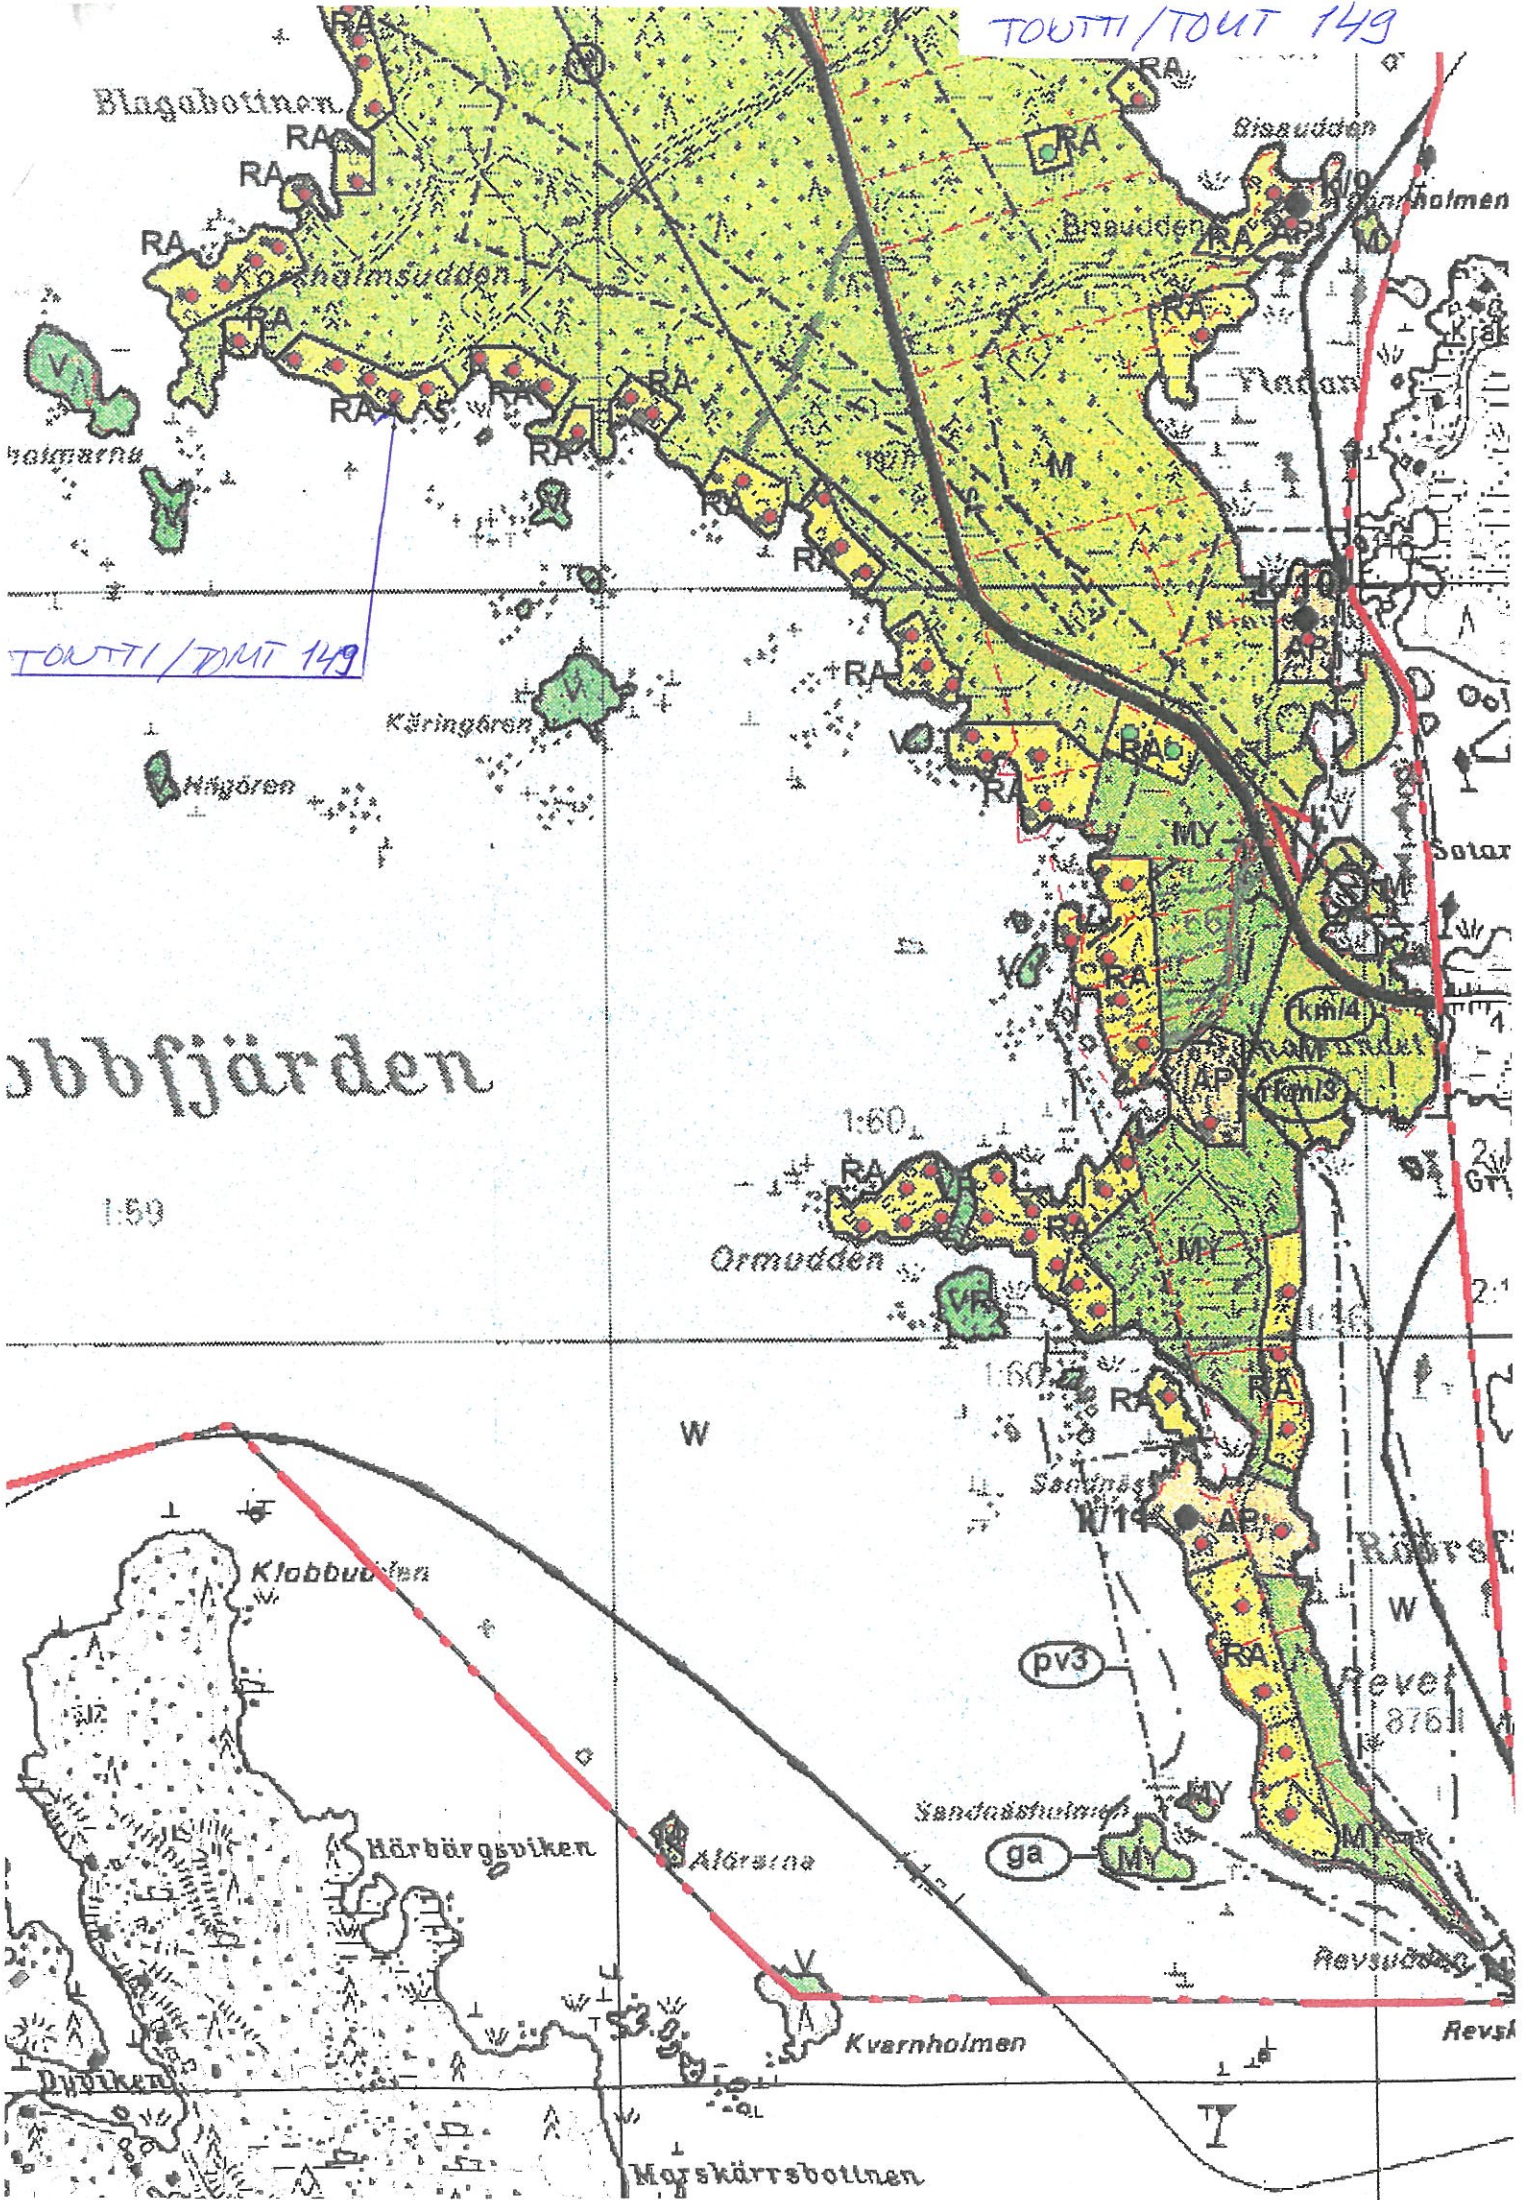

LOVIISAN KAUPUNKI
LOVISA STAD

Kiinteistö
Korsholmantie 64

Ote kantakartasta 1:500
Utdrag ur baskartan 1:500
02.11.2021

TOUTTI/TOUT 149

TOUTTI/TOUT 149

abbfjärden

1:59

W

Sandvässtullen

Kvarnholmen

Revsudden

Revs

Morskärrsbotnen

km/4

km/3

N/19