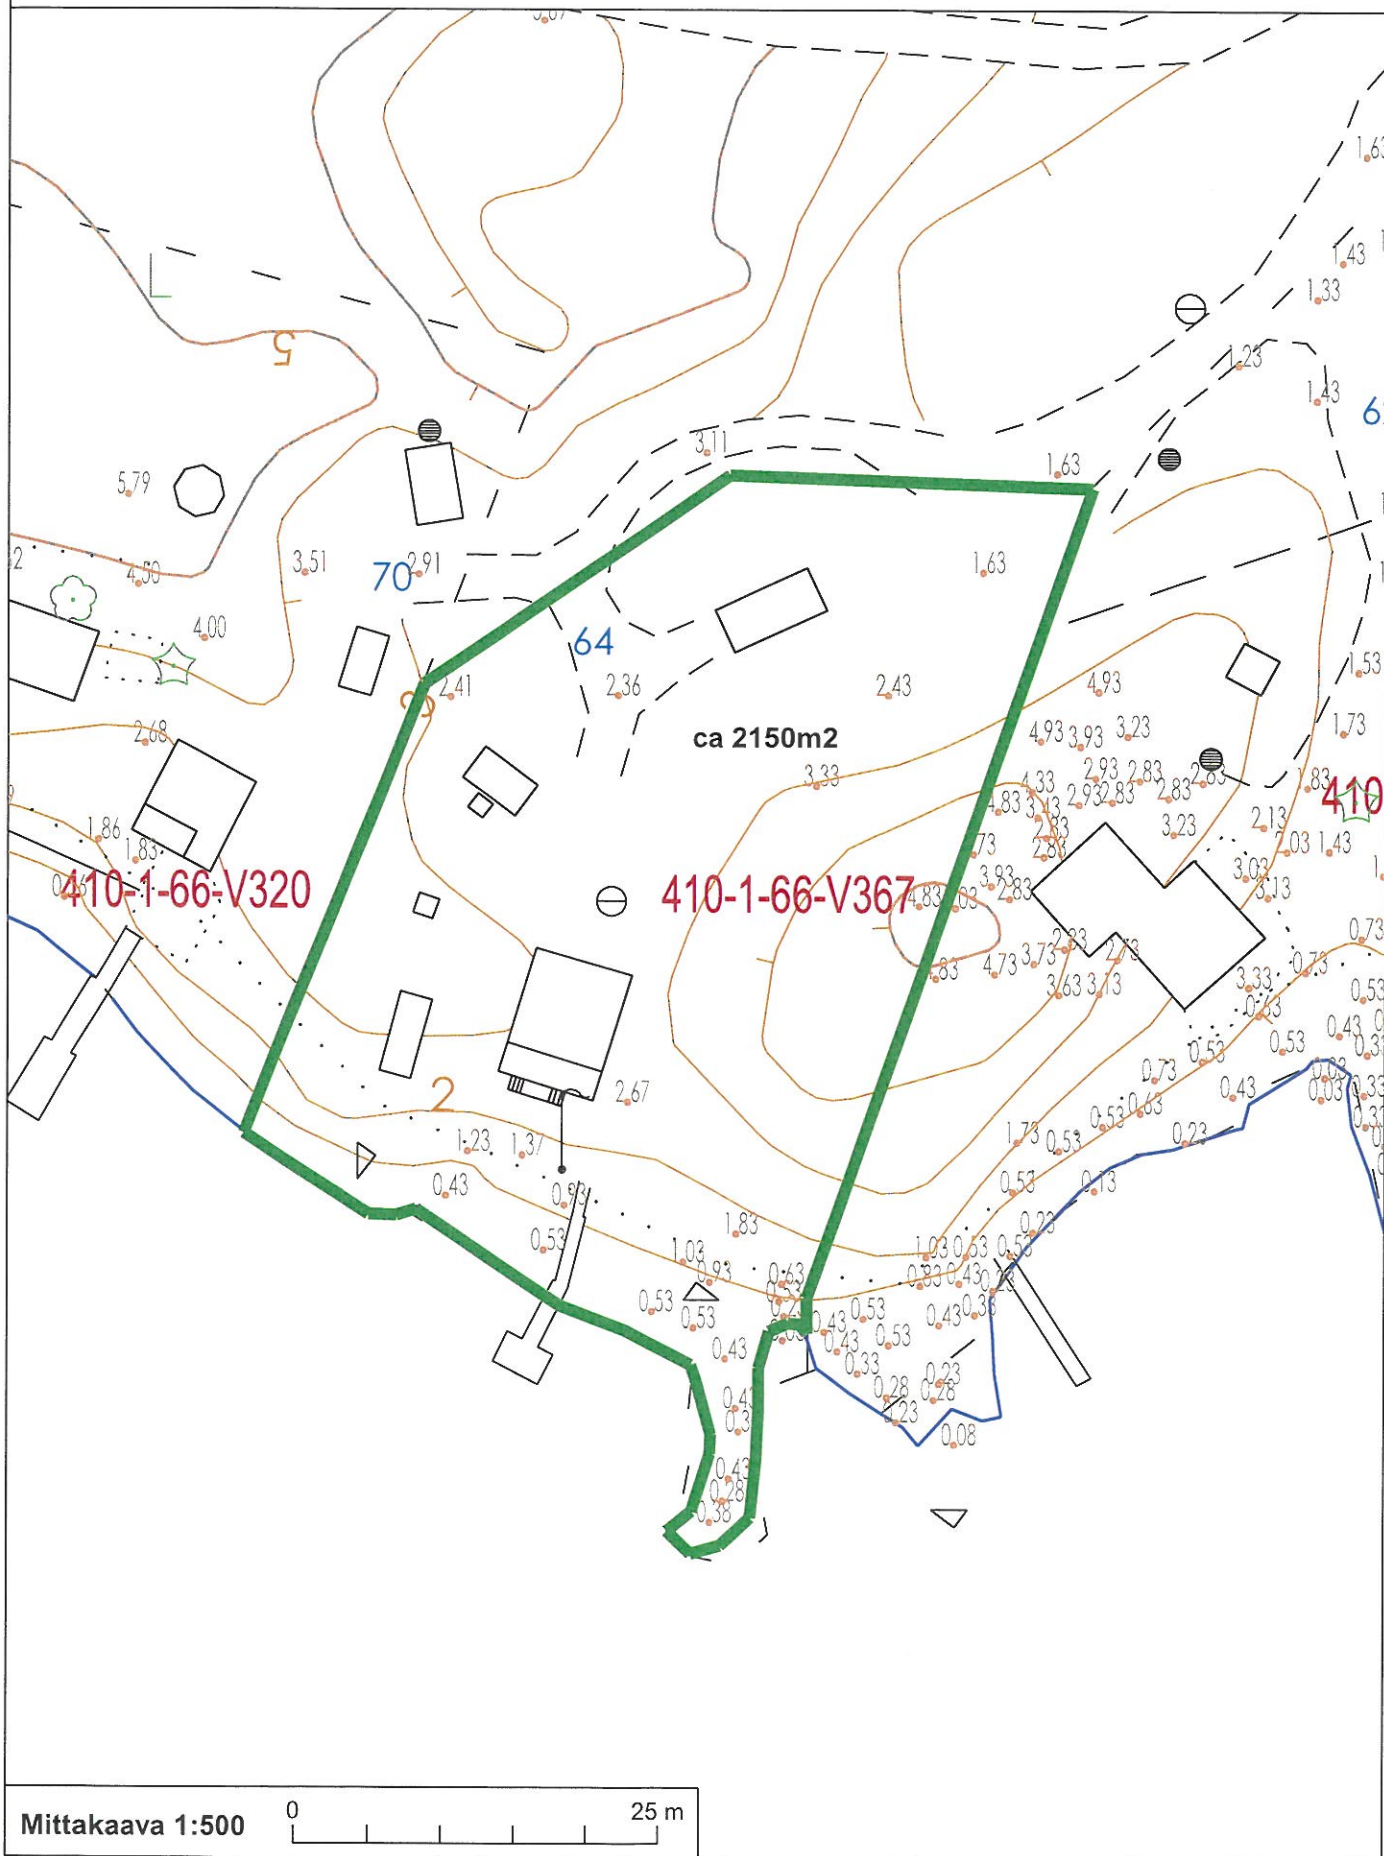

LOVIISAN KAUPUNKI
LOVISA STAD

Kiinteistö
Korsholmantie 64

Ote kantakartasta 1:500
Utdrag ur baskartan 1:500
02.11.2021

TOUTTI/TOUT 149

TOUTTI/TOUT 149

abbfjärden

1:59

W

Sandvässtullen

Kvarnholmen

Revsudden

Revs

Morskärrsbotnen

km/4

km/3

N/19