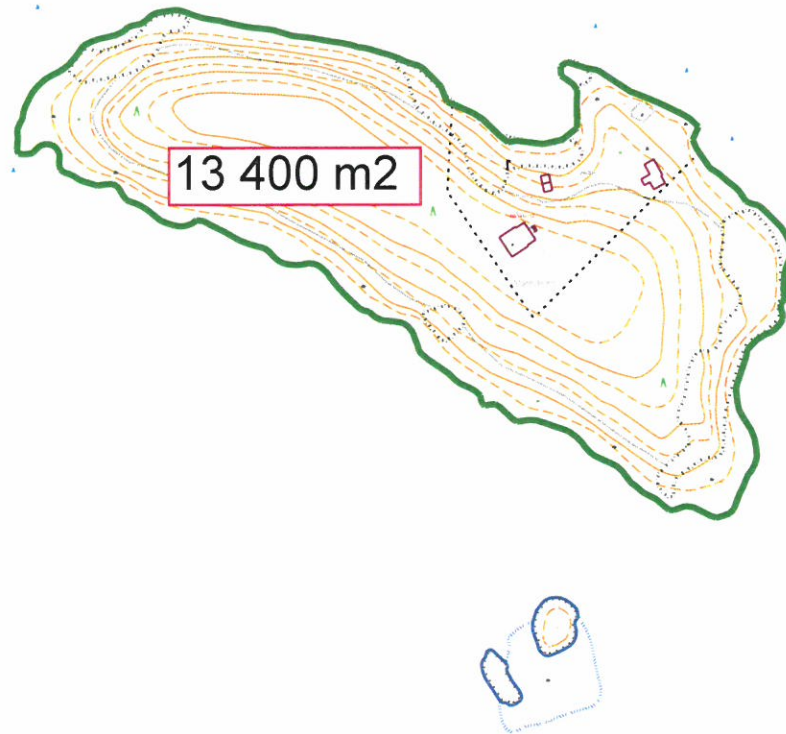

LOVIISAN KAUPUNKI
LOVISA STAD

Kauppakirjan liitekartta
Bilaga till köpbrev
Kiinteistö/Fastighet: 434-410-1-61

Ostaja/Köpare:

Mittakaava 1:2000 0 100 m