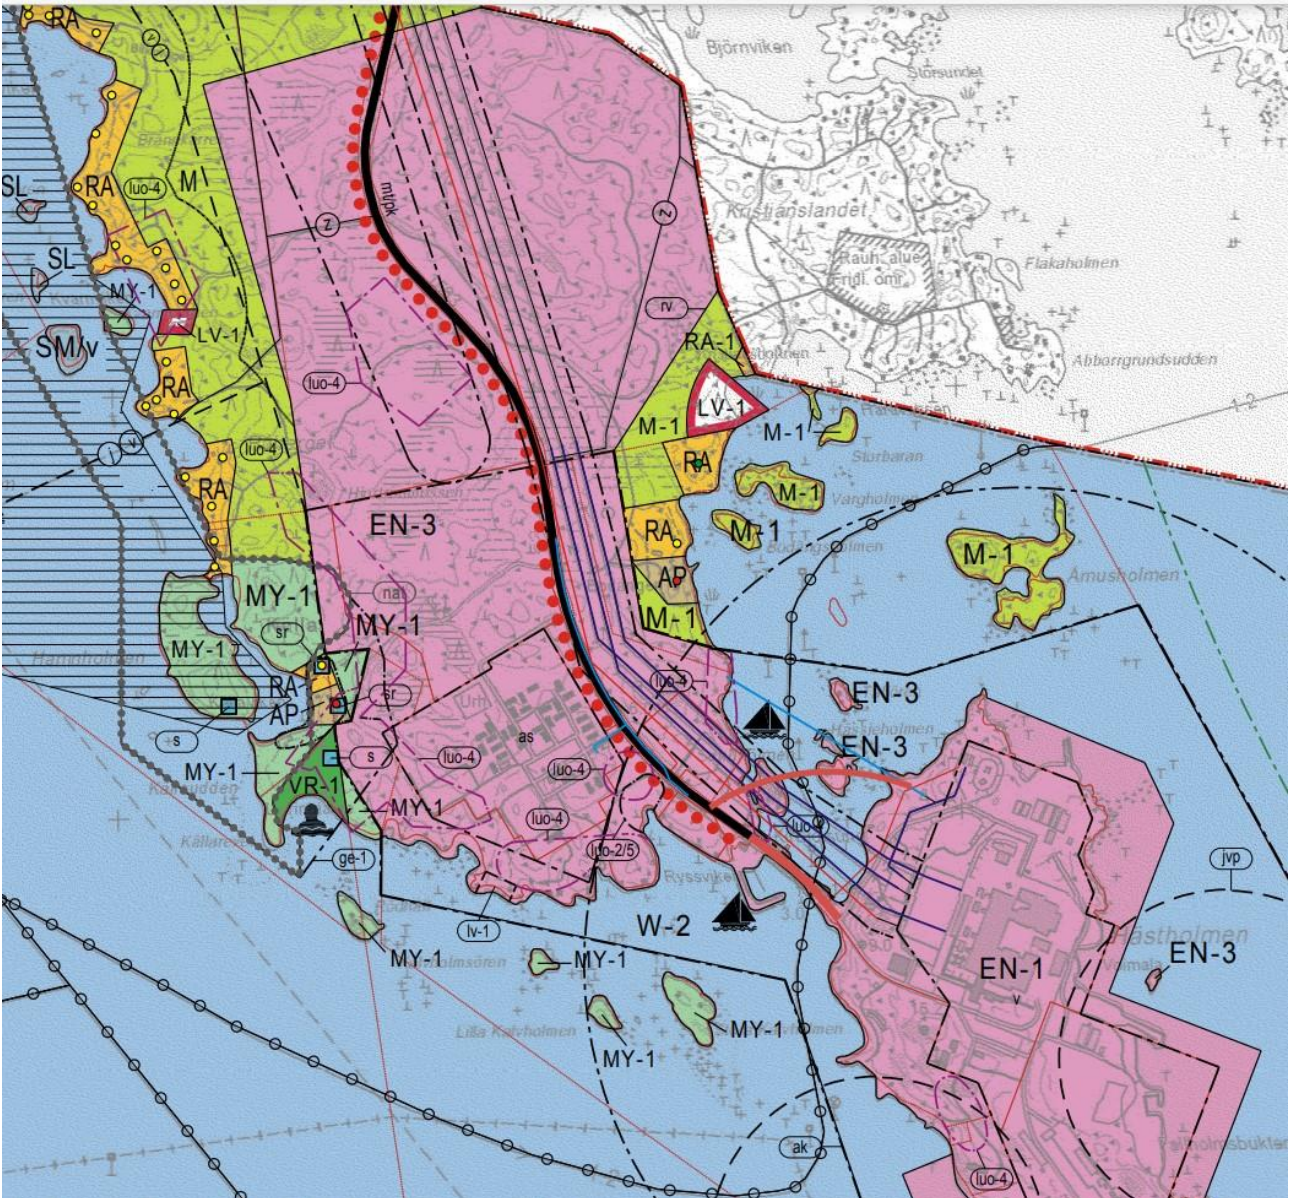

Loviisan rantaosayleiskaava - Lovisa stranddelgeneralplan

<https://www.loviisa.fi/asuminen-ja-ymparisto/kaavoitus-ja-maankaytto/kaavoitus/yleiskaavoitus/>

Hästholmenin alueen asemakaava - Detaljplan för Hästholmens område

<https://www.loviisa.fi/asuminen-ja-ymparisto/kaavoitus-ja-maankaytto/kaavoitus/hyaksytyt-asebakaavat/>

Ote asemakaavasta 1 : ~~2000~~ 4000

Utdrag ur detaljplanen

Vahvistettu/fastställd 21.01.2009

Pentti Edvinsson