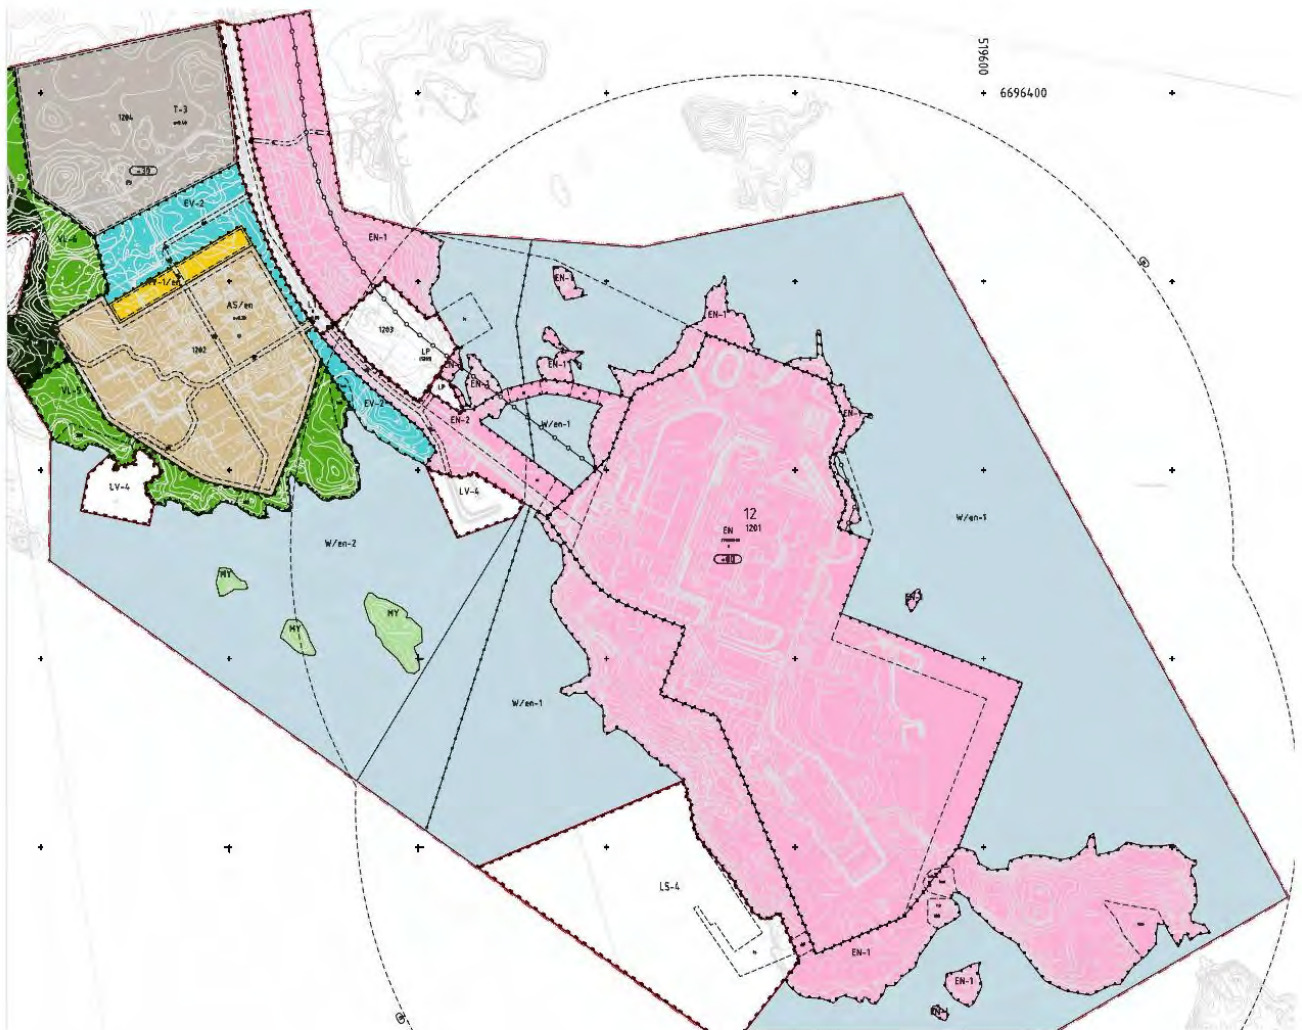

Loviisan rantaosayleiskaava - Lovisa stranddelgeneralplan

<https://www.loviisa.fi/asuminen-ja-ymparisto/kaavoitus-ja-maankaytto/kaavoitus/yleiskaavoitus/>

Hästholmenin alueen asemakaava - Detaljplan för Hästholmens område

<https://www.loviisa.fi/asuminen-ja-ymparisto/kaavoitus-ja-maankaytto/kaavoitus/hyaksytyt-asebakaavat/>

Ote asemakaavasta 1 : ~~2000~~ 4000

Utdrag ur detaljplanen

Vahvistettu/fastställd 21.01.2009

Pentti Edvinsson