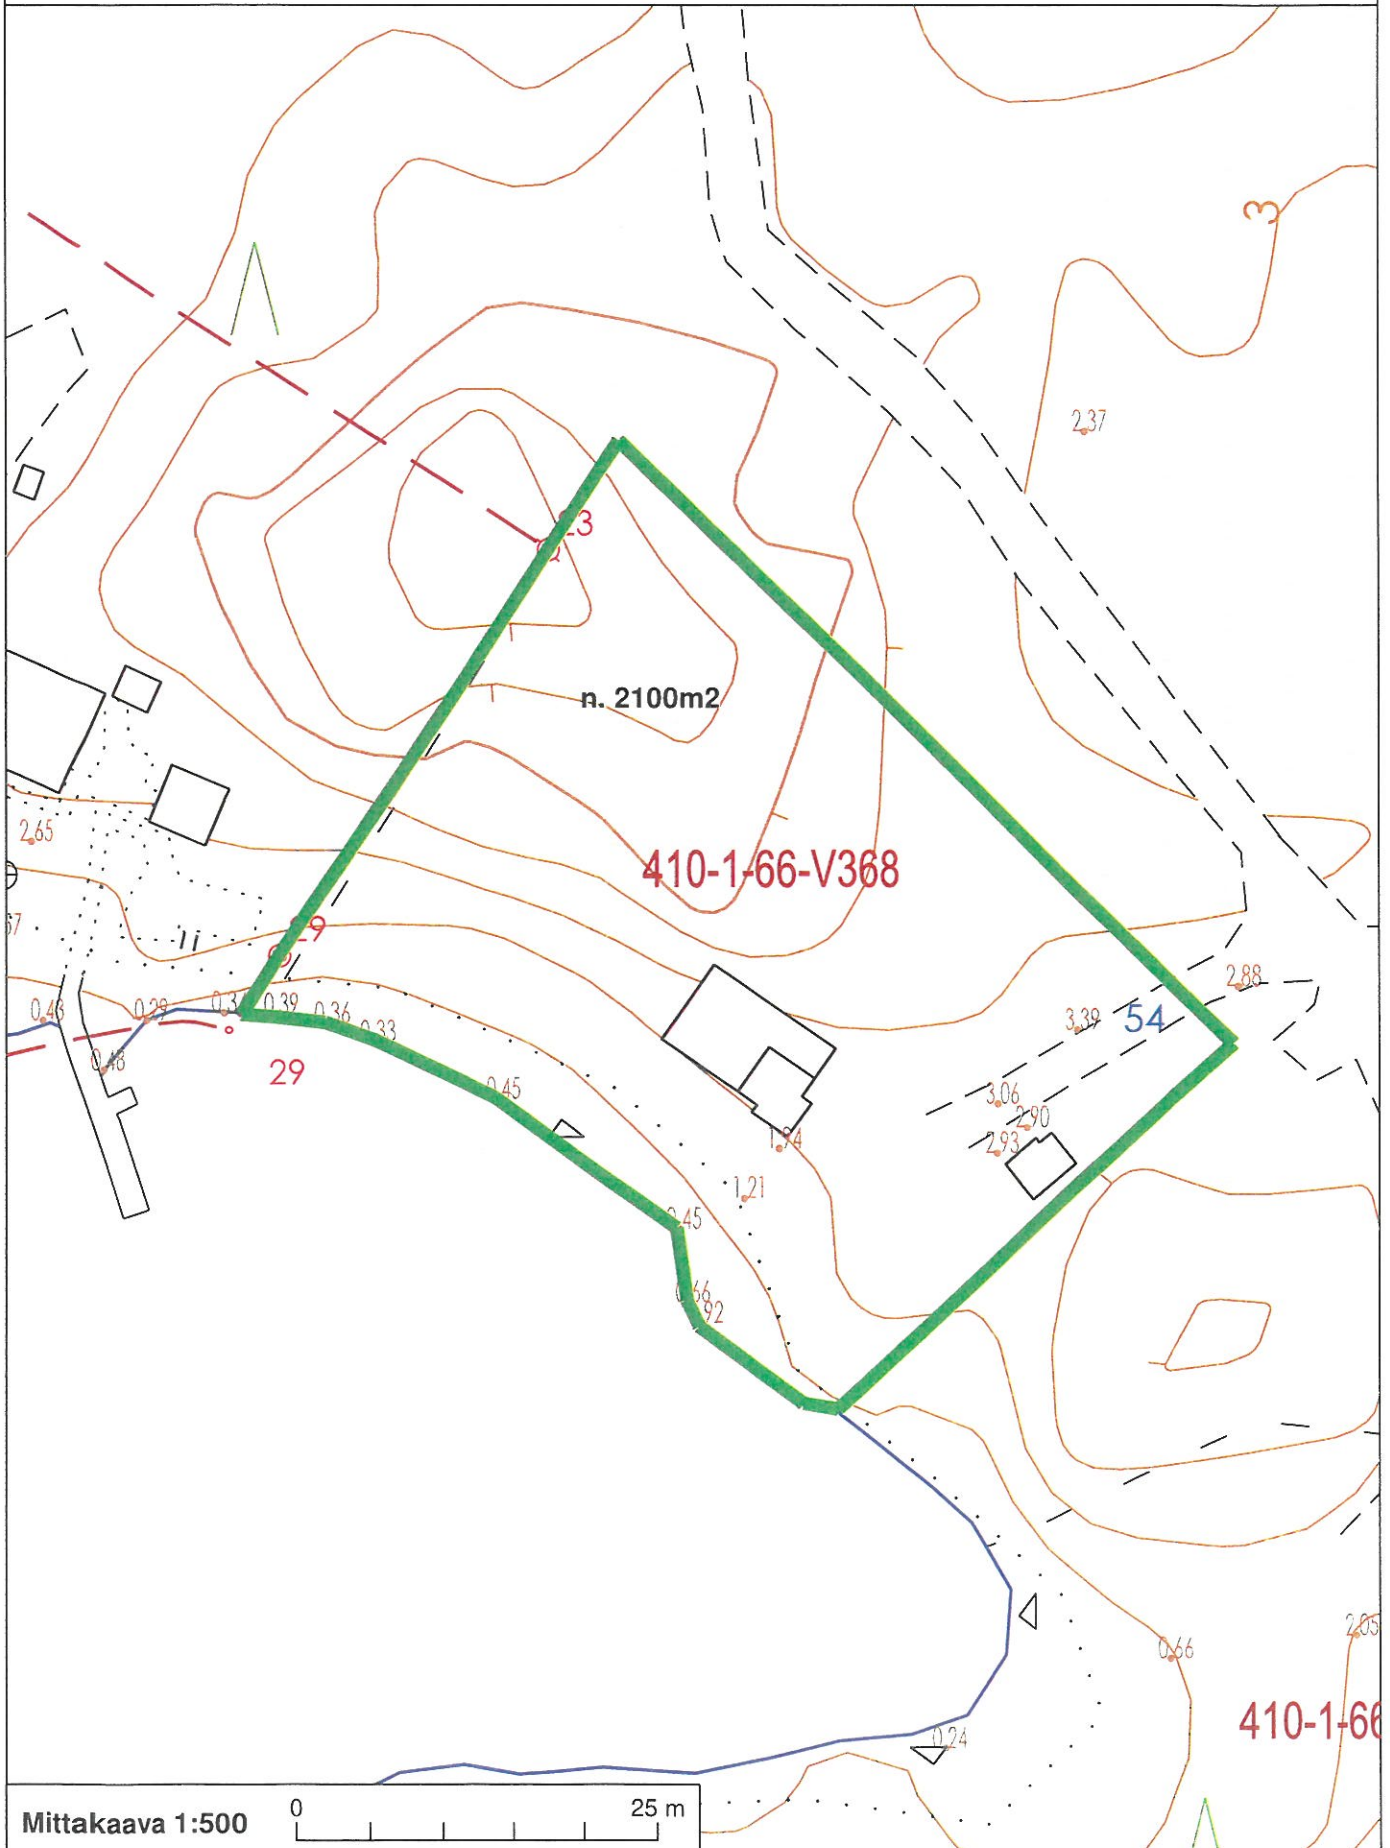

LOVIISAN KAUPUNKI
LOVISA STAD

Kiinteistö
434-410-1-66-V368

Ote kantakartasta 1:500
Utdrag ur baskartan 1:500
03.09.2021

TOUTTI/TOMIT 139

TOUTTI/TOMIT 139

Abbfjärden

1:50

W

Höymarna

Käringören

Högören

Ormudden

Sandösholmen

Röbref

Revet

Revsuddan