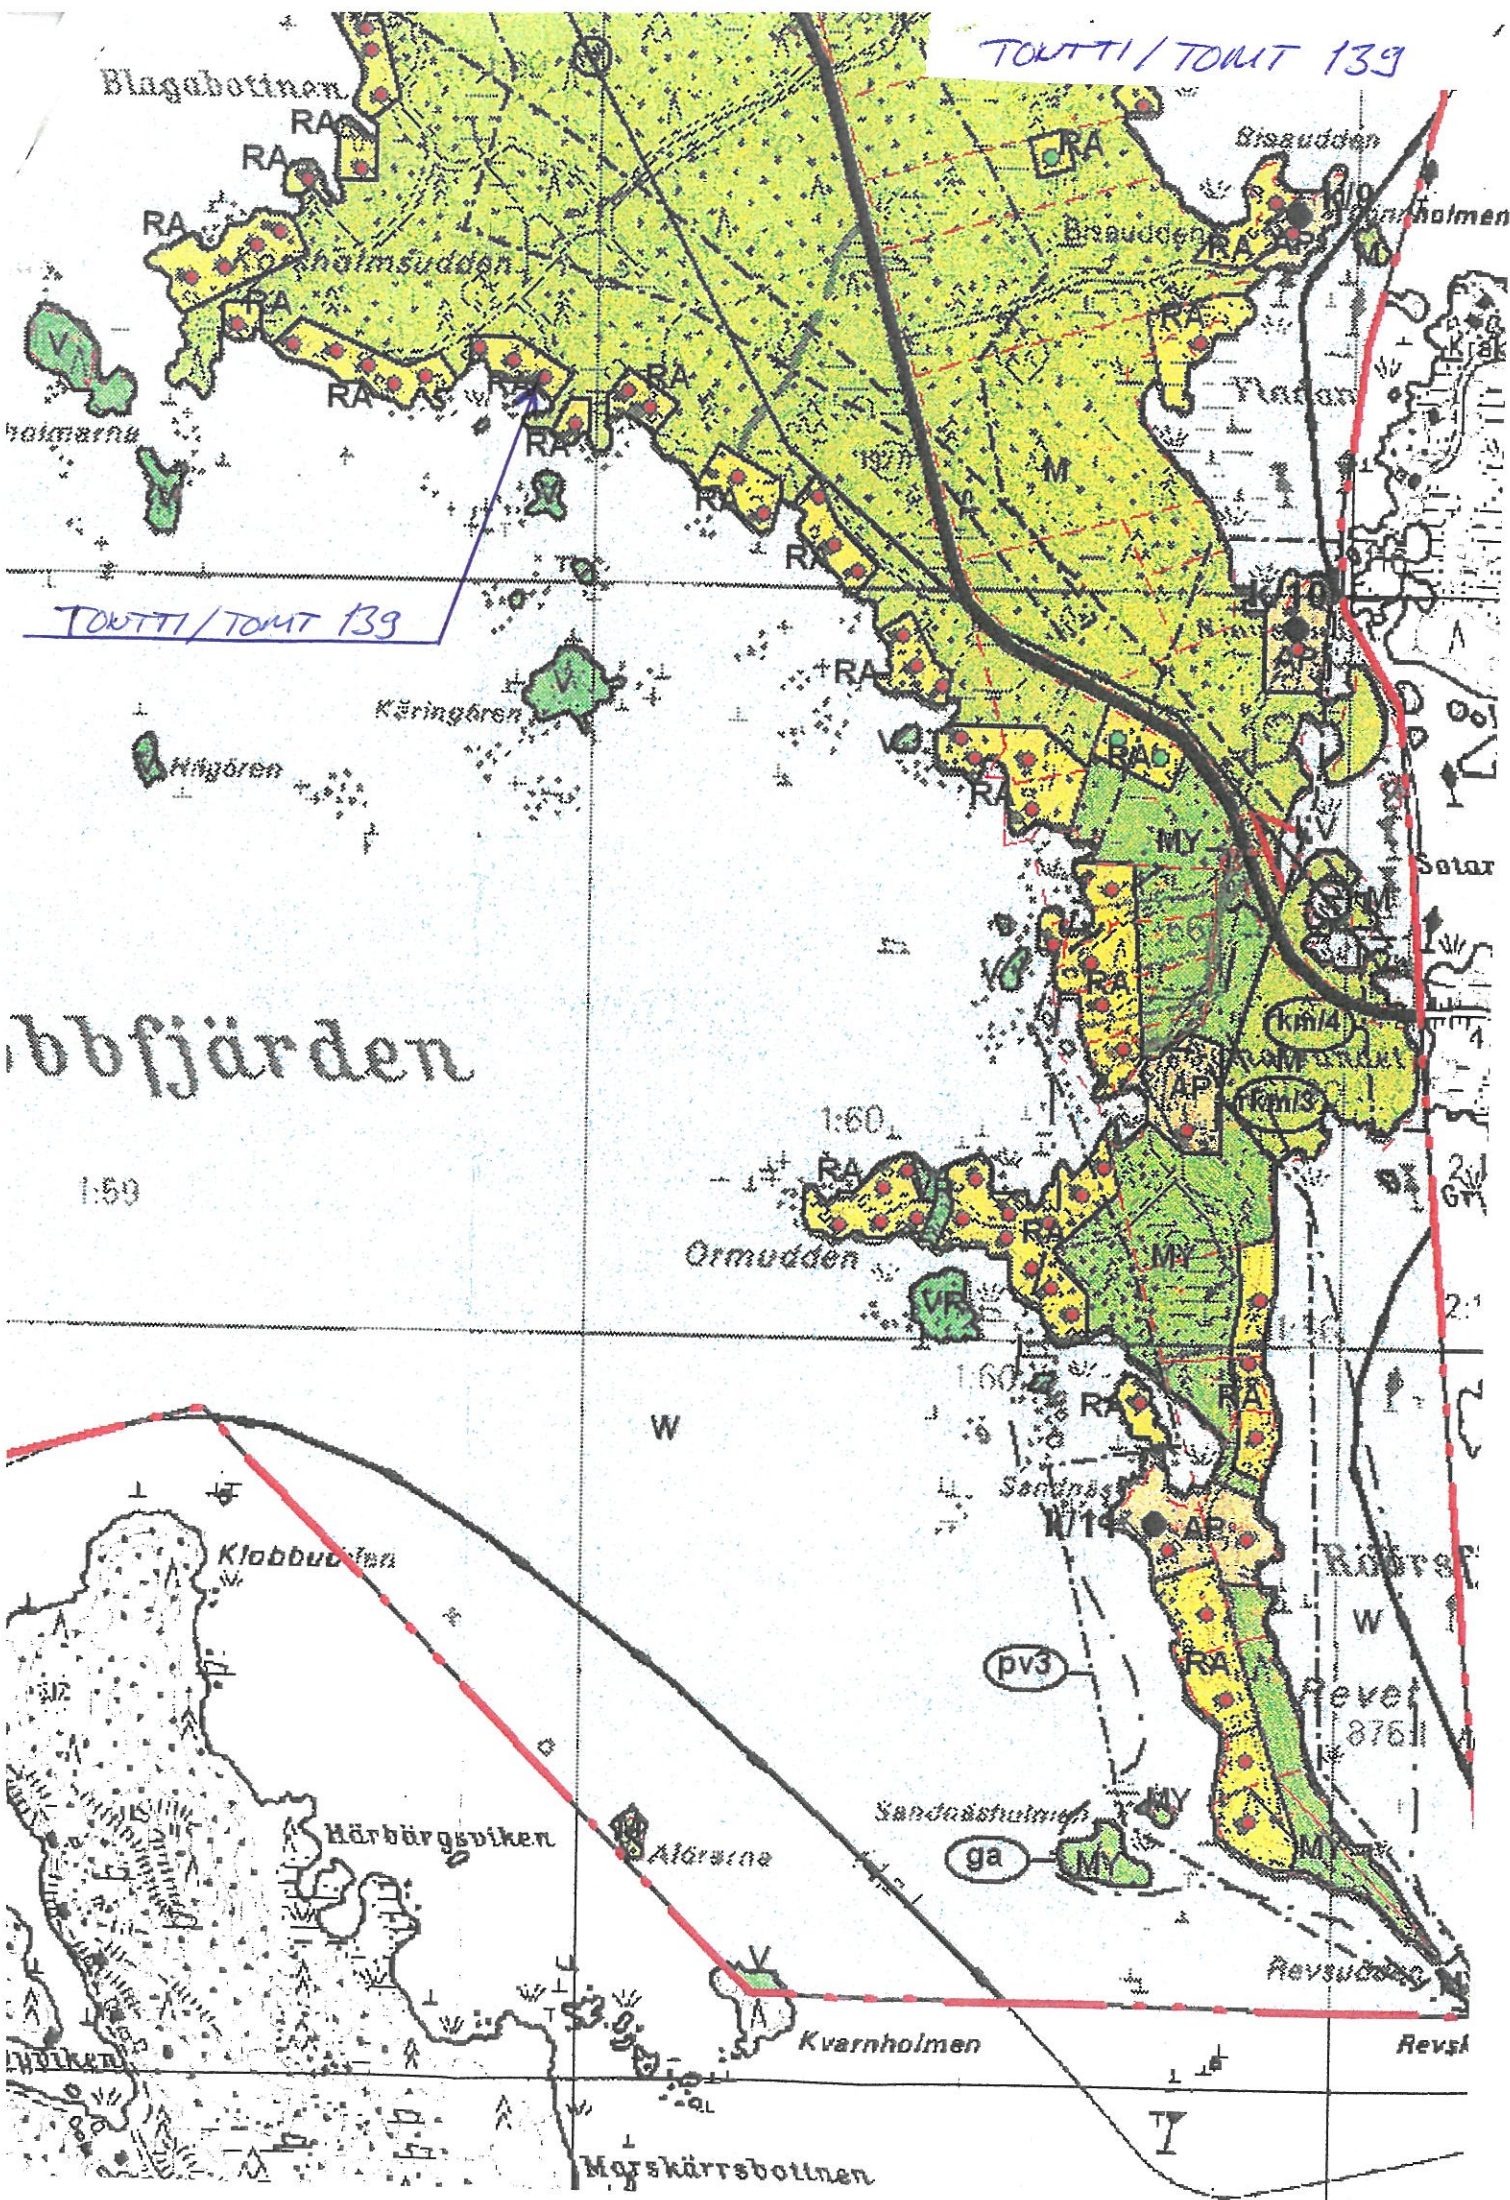

LOVIISAN KAUPUNKI
LOVISA STAD

Kiinteistö
434-410-1-66-V368

Ote kantakartasta 1:500
Utdrag ur baskartan 1:500
03.09.2021

TOUTTI/TOMIT 139

TOUTTI/TOMIT 139

Abbfjärden

1:50

W

Klubbuddan

Hörbärgsbiken

Alörvina

Kvarnholmen

Möyskärrsbotnen

Sisäuddan

Brauddan

halmuddan

Höymarna

Käringören

Högören

Ormudden

Sandösholmen

Röbref

Revet

Revsuddan