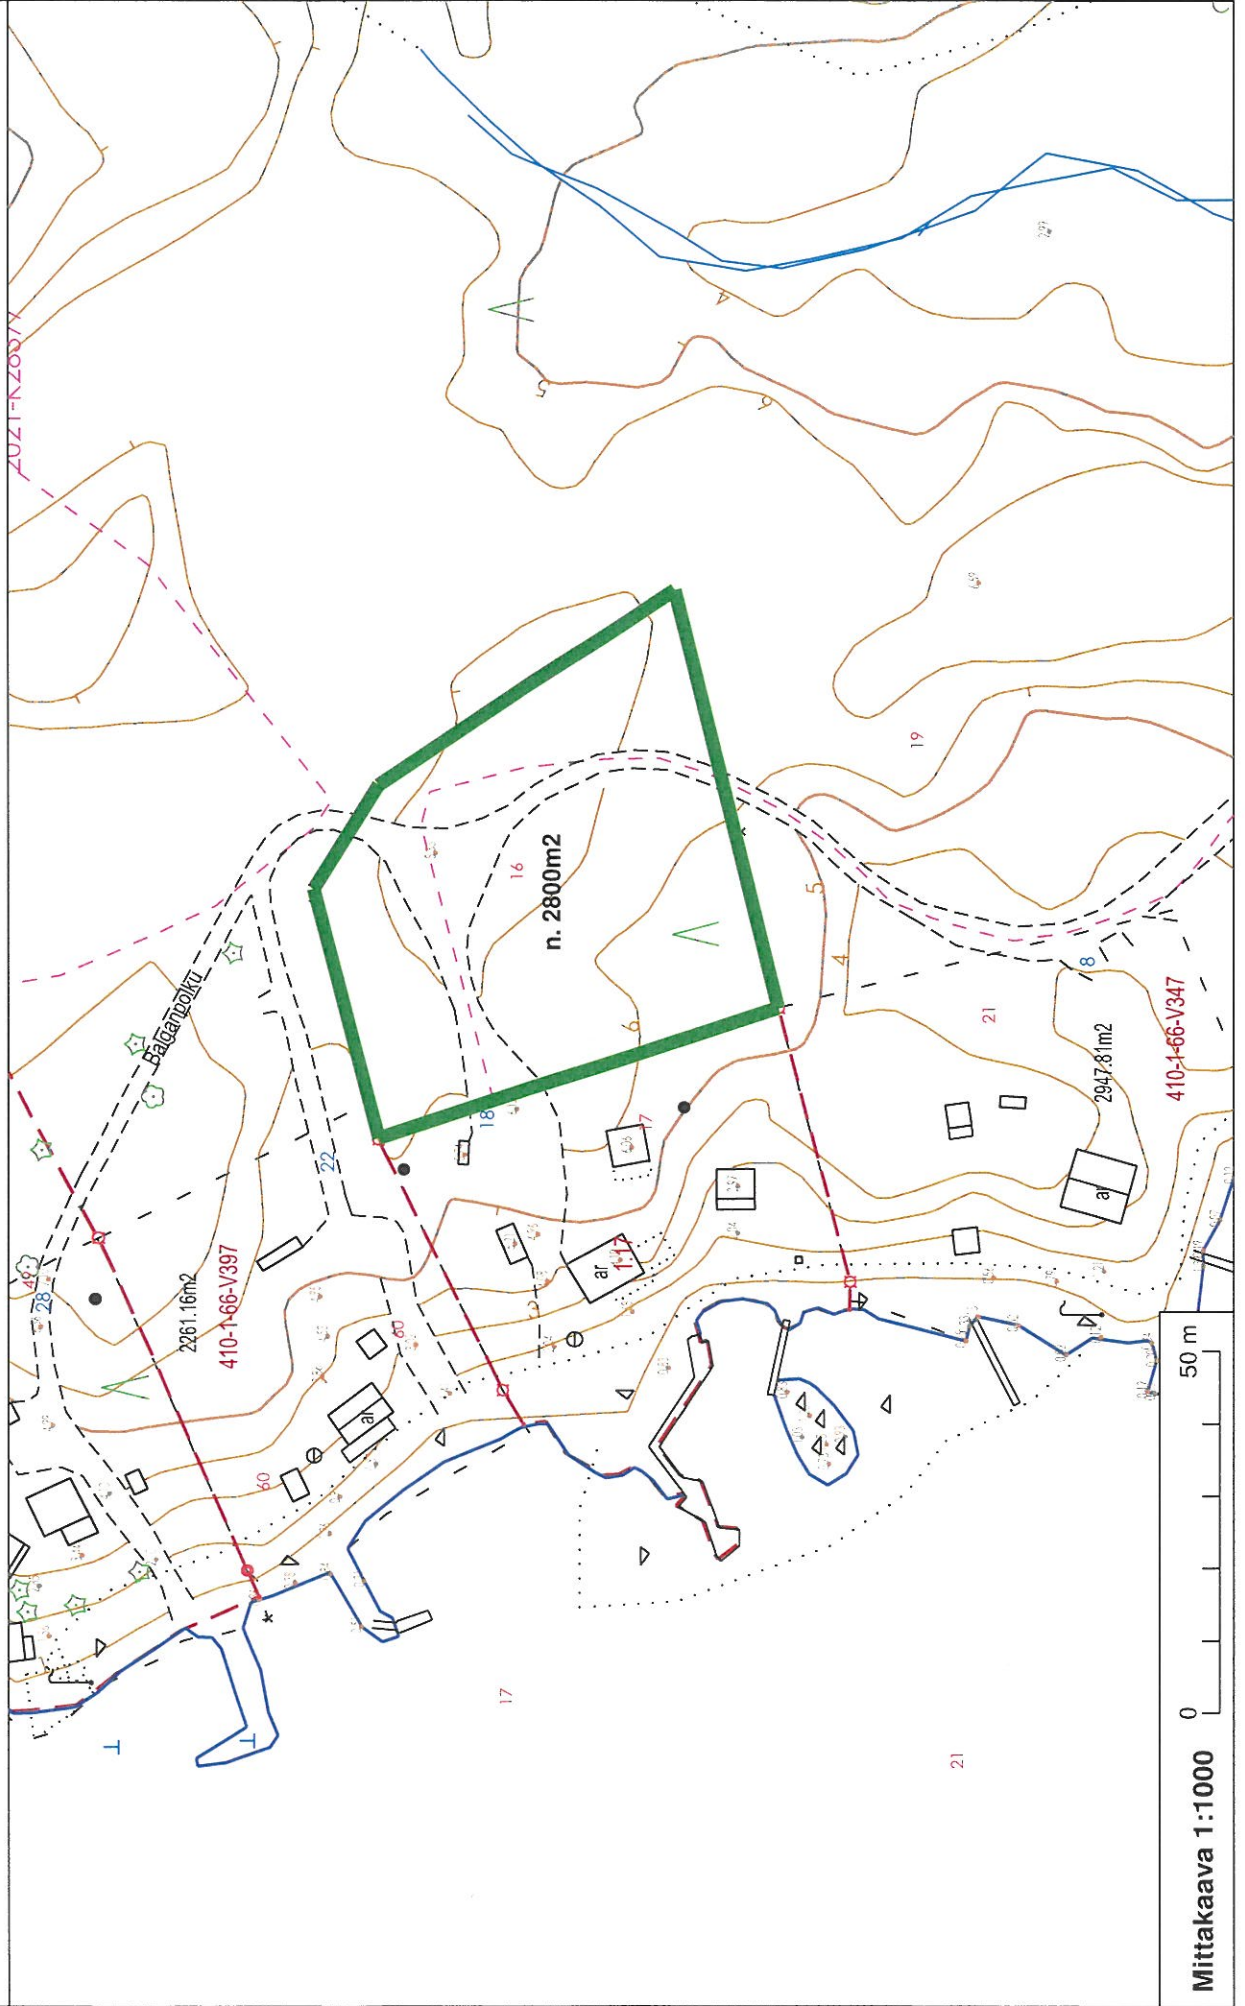

TÖTTI/TOUT 92B

LOVIISAN KAUPUNKI
LOVISA STAD

Kiinteistö
Määräala kiinteistöstä 434-410-1-66

Ote kantakartasta 1:1000
Utdrag ur baskartan 1:1000
17.09.2021

Mittakaava 1:1000

50 m

TOTTI/TOMT 92B

LISÄLOE/TILLÄGGSMARK

Blagabotnen

RA

RA

RA

RA

RA

RA

RA

Kärningöron

Kärningöron