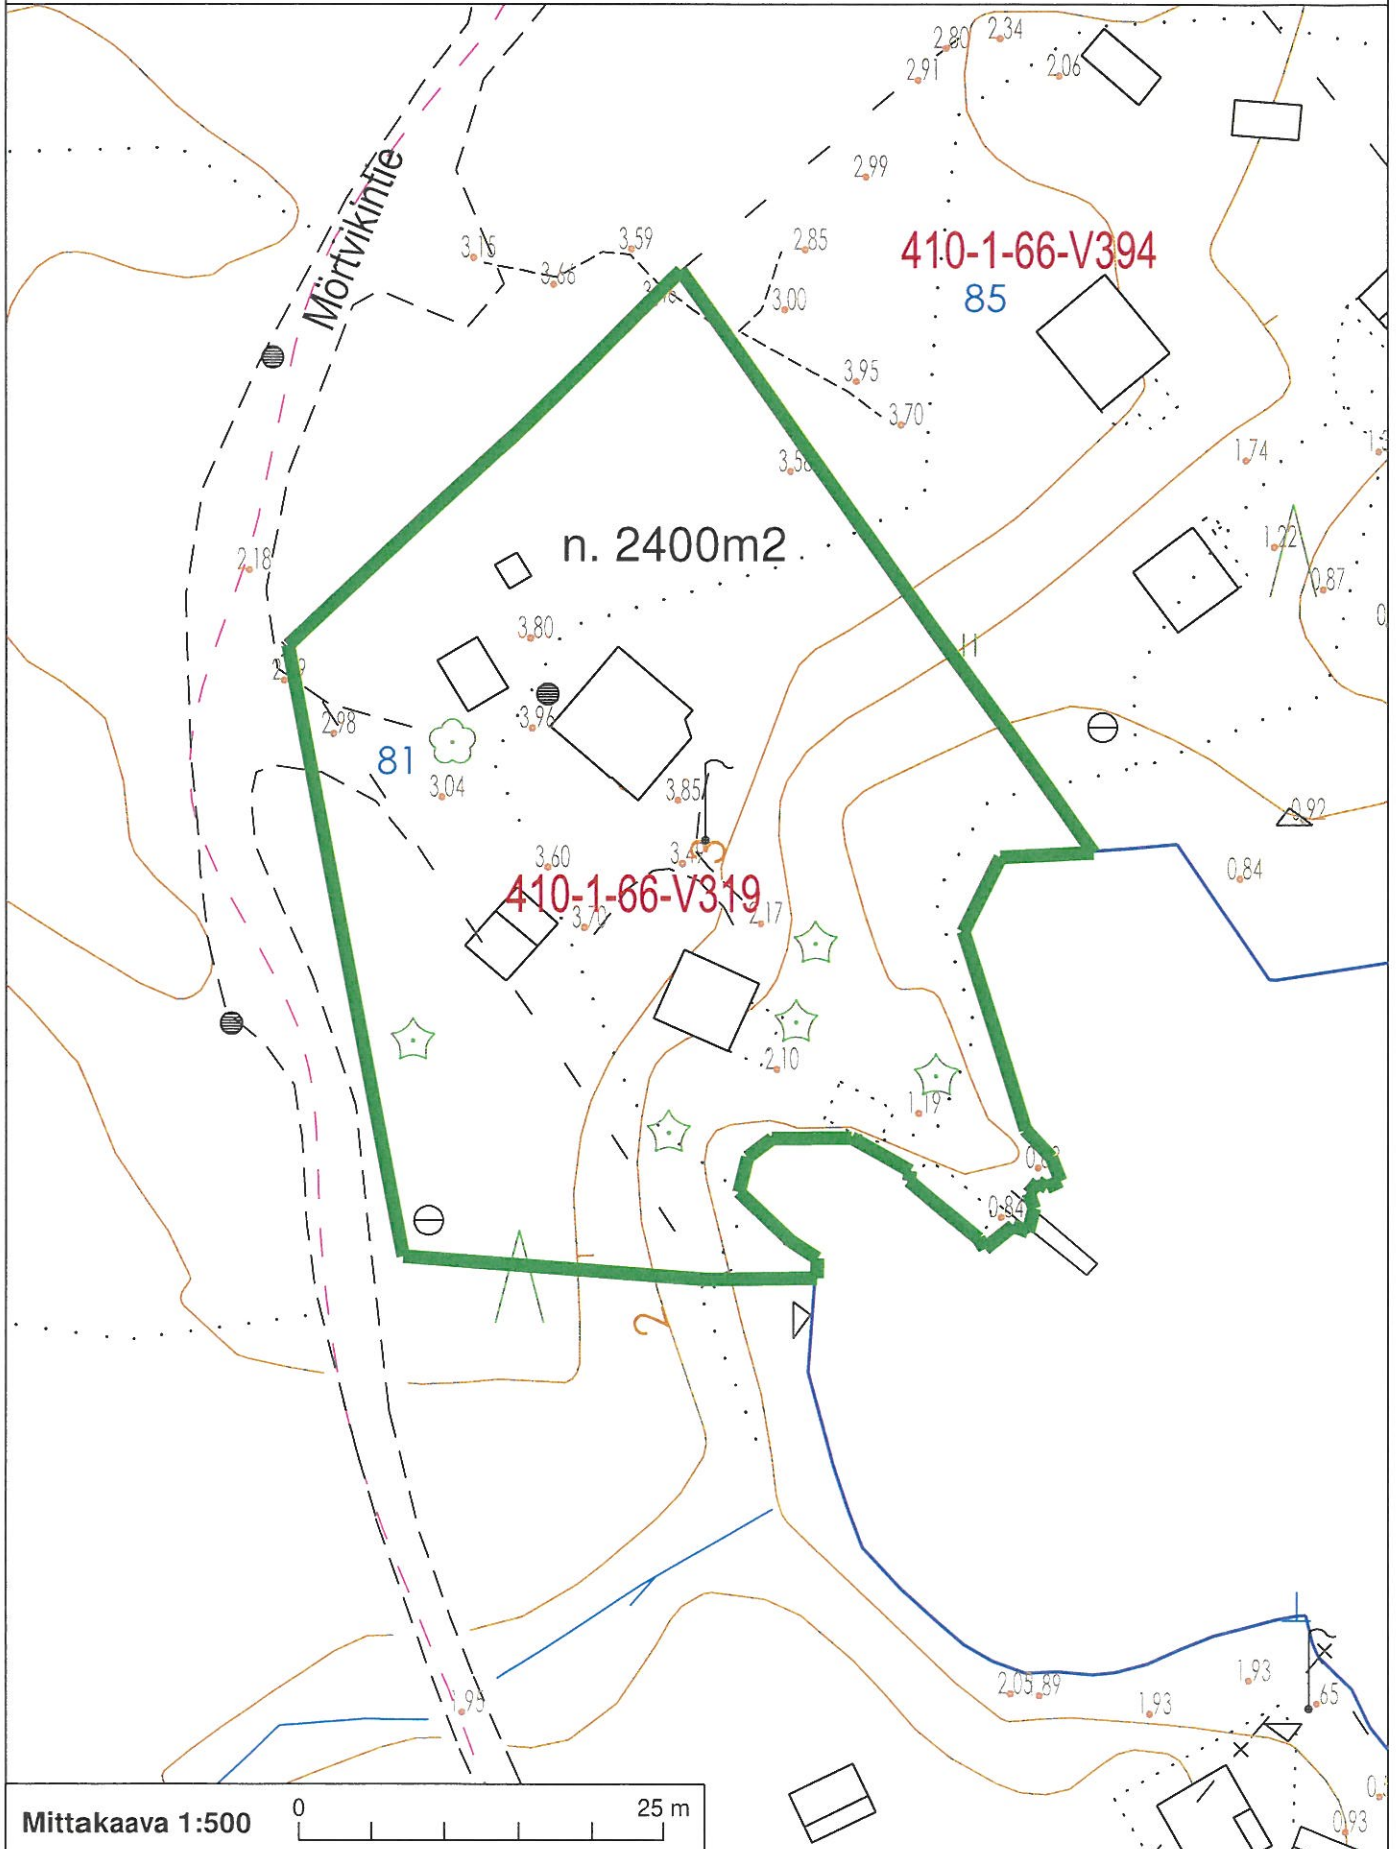

LOVIISAN KAUPUNKI
LOVISA STAD

Kiinteistö
Mörtvikintie 81

Ote kantakartasta 1:500
Utdrag ur baskartan 1:500
03.09.2021

Mittakaava 1:500

TONTTI / TONTT 185

TONTTI / TONTT 185

Kortti #7

VR