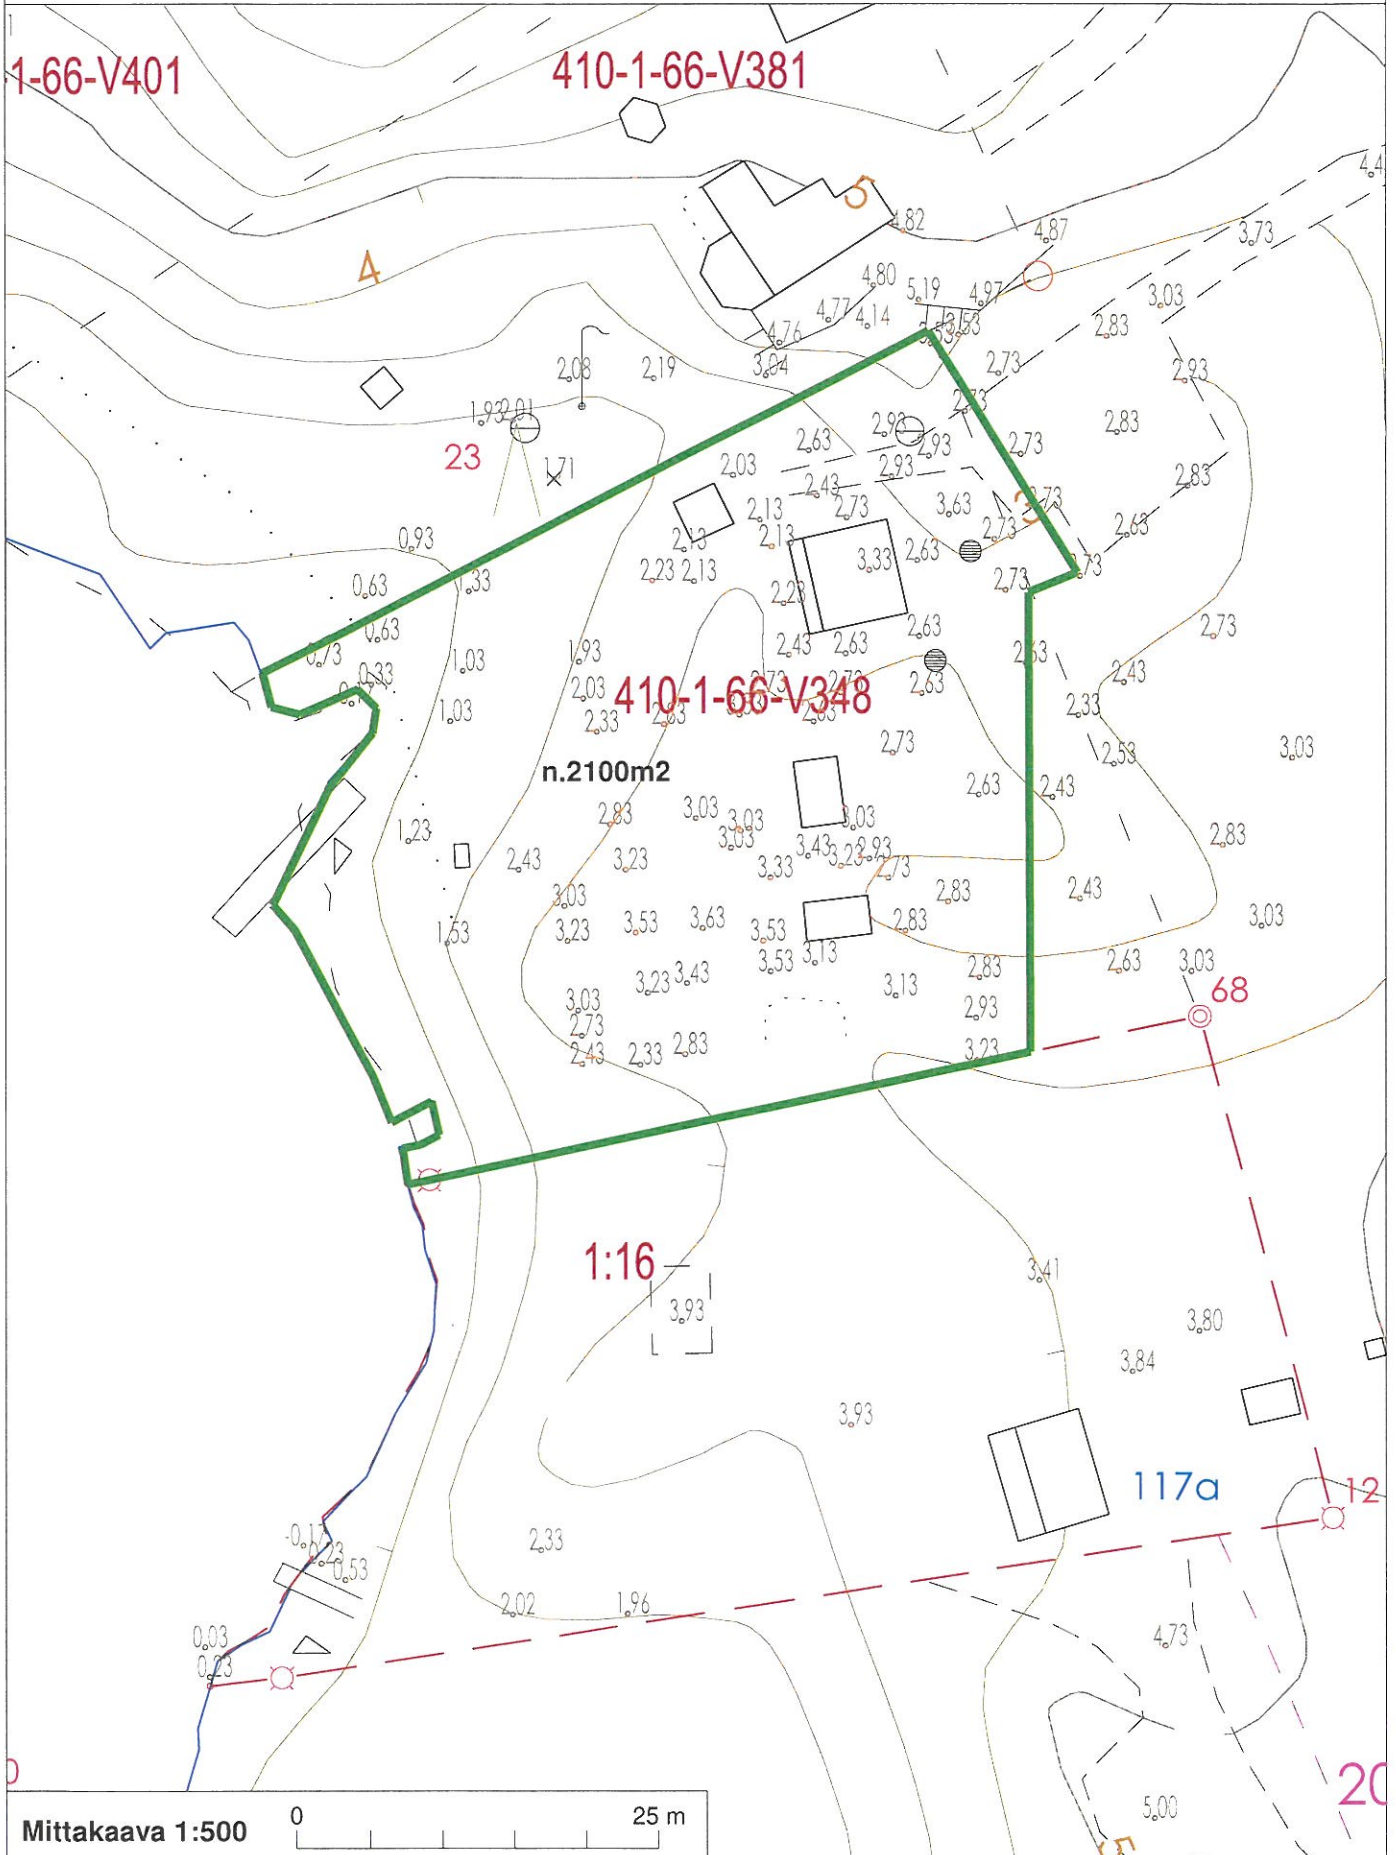

LOVIISAN KAUPUNKI
LOVISA STAD

Kaupunkikirjan liitekartta/Bilaga till köpbrev
Kiinteistö/Fastighet:määräala 434-410-1-66
Osoite/Adress:Sepänniementie 103

01.06.2021
Vuokralainen-Ostaja/
Arrendator-Köpare:

TOFTI/TOMT 188

TOFTI/TOMT 188

TOFTI/TOMT 188

Korsnäs

Svartöarna

Svartholmöarna

SV

Myssöholm

+ Svartöarna

VR

IV

RA

RA

RA

RA

RA

Vassholm

IK10

IK11

IK12

IK13

IK14

IK15

IK16