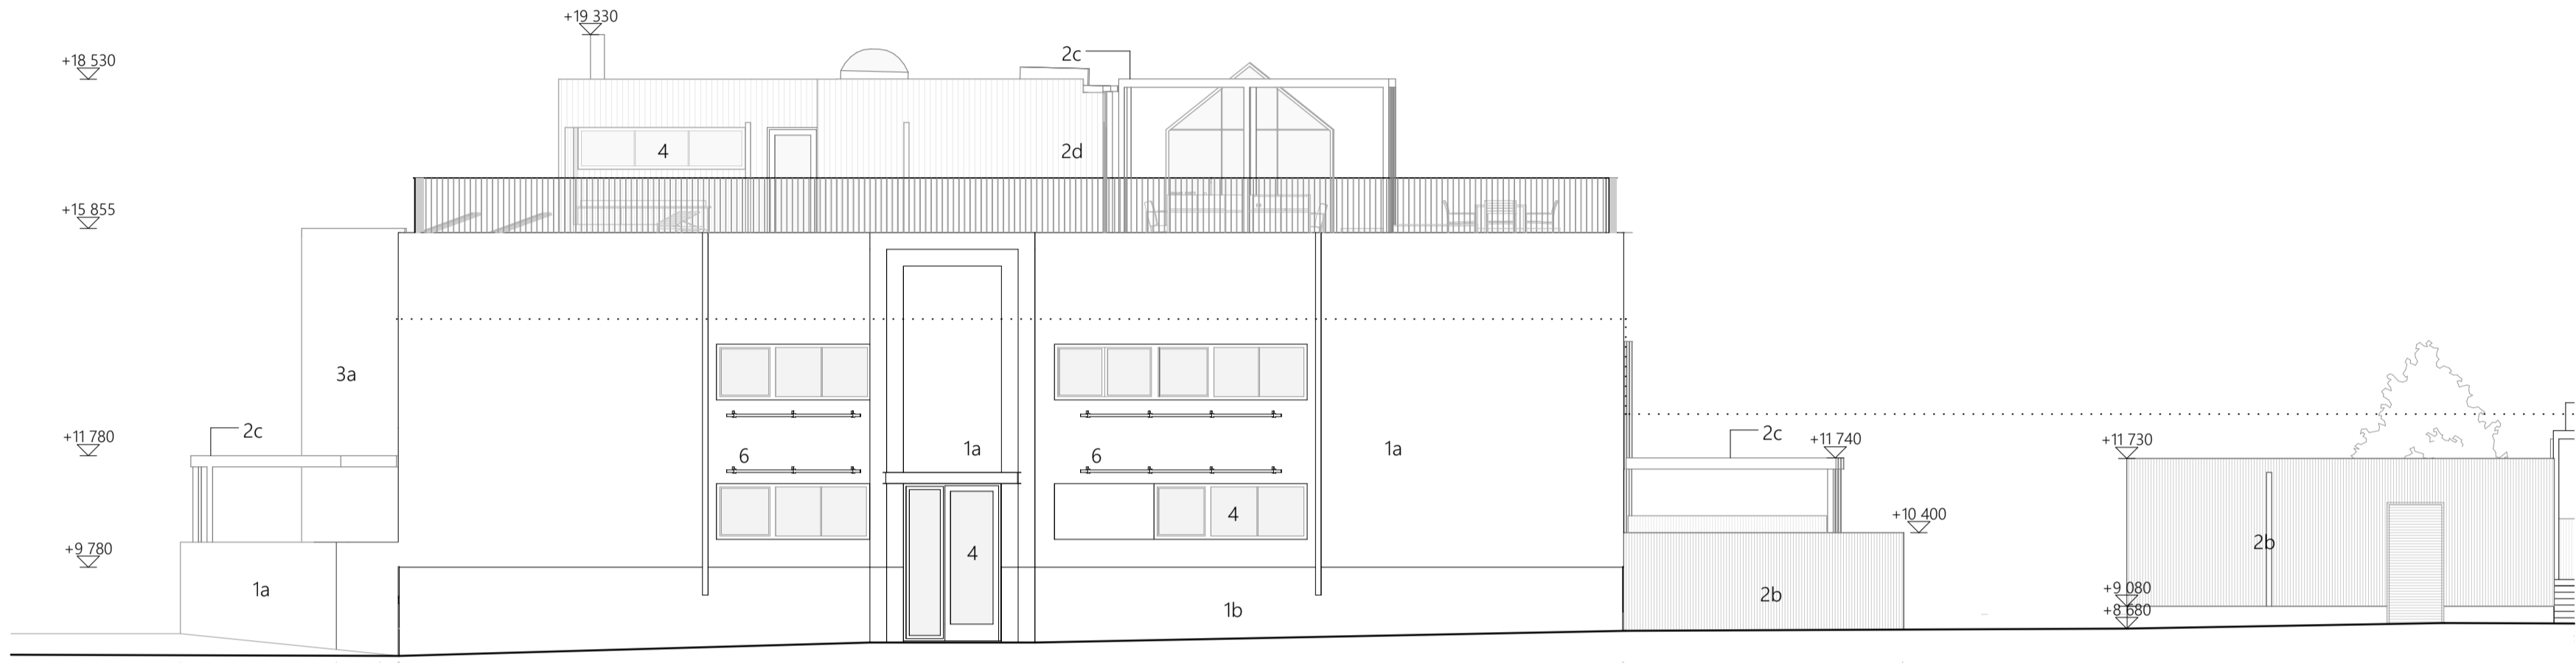

Fasad mot sydväst
1:100

Fasad mot nordöst
1:100

NUVARANDE TAKHÖJD

Fasad mot nordväst
1:100

Fasad mot sydöst
1:100

FASADMATERIAL OCH -FÄRG

- | | | | |
|----|---|----|--|
| 1a | FASAD
rappning
färg: vit | 3a | INGÅNG
plåt
färg: svart |
| 1b | GRUND
rappning
färg: grå | 3b | FASADPLÅT
plåt
färg: svart |
| 2a | TRÄ
vertikala ribbor
färg: olja, uv-skydd | 4 | FÖNSTER OCH DÖRR
trä-aluminiumkarm
färg utvändigt: svart |
| 2b | TRÄ
vertikal panel
färg: ljusgrå | 5 | TAK
bitumentfilt
svart |
| 2c | PERGOLA
trä
målad svart (ev. röd på tak) | 6 | Ytrymningsstege (sivutanko)
aluminium
vit |
| 2d | VIND (påbyggnad)
vertikal panel
målad svart el. röd | | |

TASOKOORDINAATISTO
ETRS-GK25
KORKEUSJÄRJESTELMÄ
N2000

VAIN RAKENNUSLUVAN HAKEMISTA VARTE

K. OSA 2	KORTTELITILA 211	TONTTI-Nro 2	RAKENNUSLUVAN TUNNUS
RAKENNUSLOMANPIDE MUUTOS	PIRUSTUSLAJI PÄÄPIIRUSTUS	JUOKS No 61	
RAKENNUSKOHTIEN NIMI JA OSOITE Östis Degerbygatan 16 07900 Loviisa	PIRUSTUKSEN SISÄLTÖ Fasader	MITTAKAVAT 1:100	
HELSINKI HELSINKI helst.fi / +358 50 3029226	SUUNNITTELIJA Rabbe Tainen, Jens Rasmussen	PIIRTAJA JR, RT	