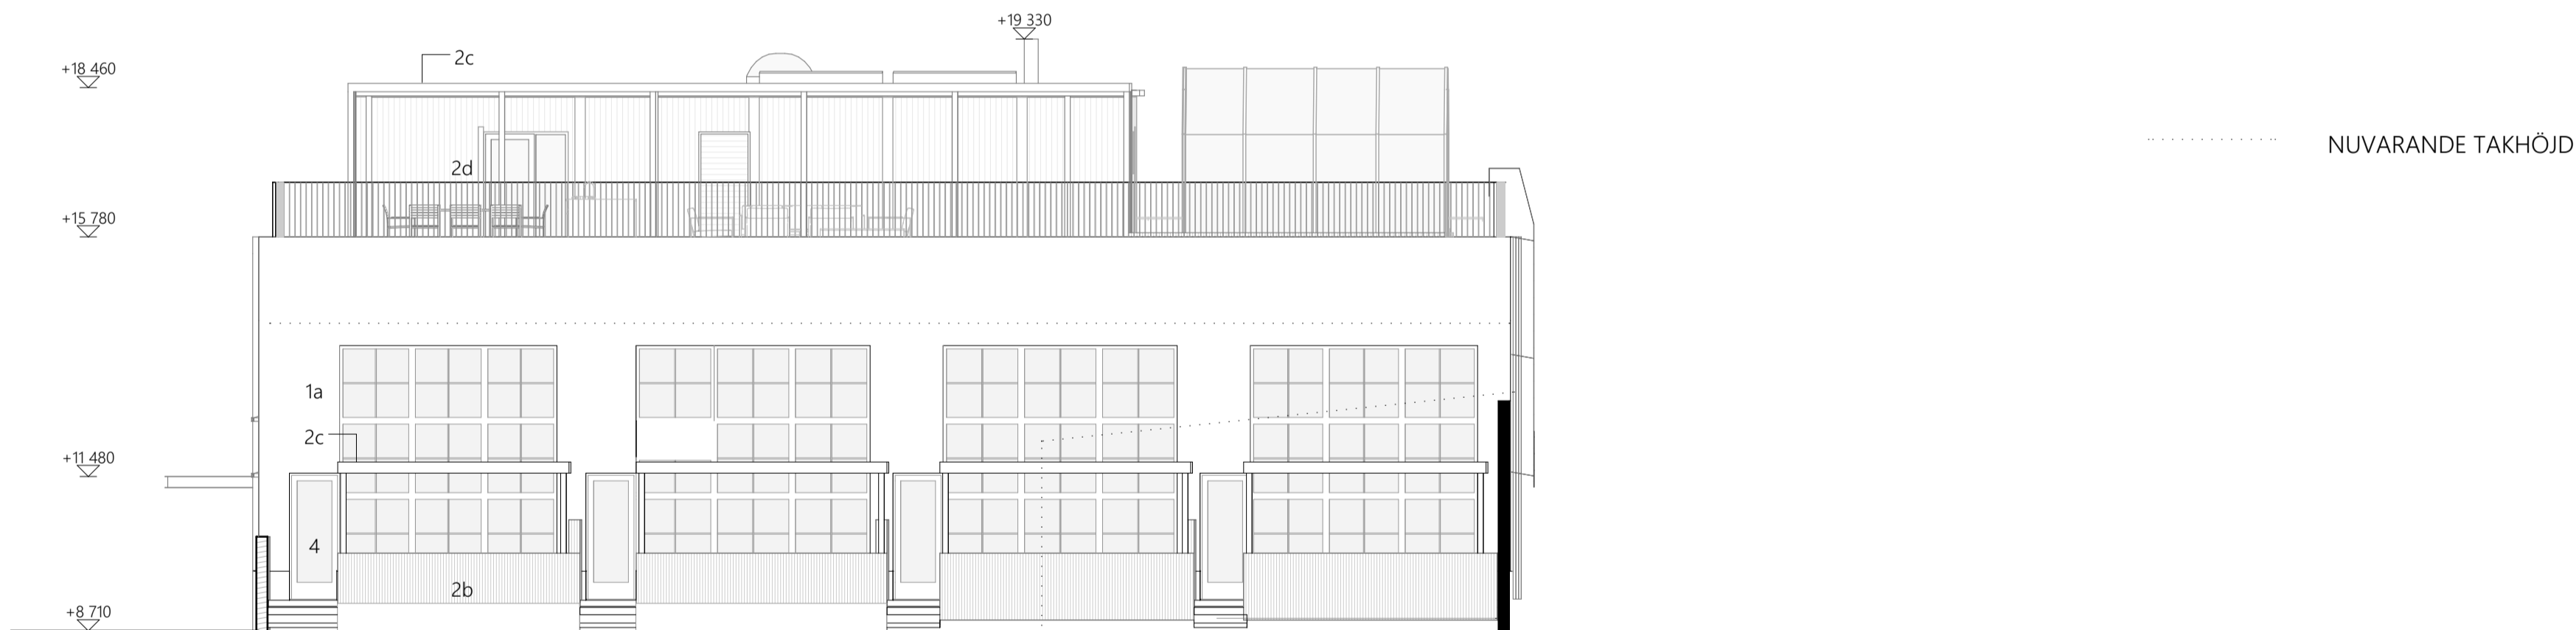

Fasad mot sydväst
1:100

Fasad mot nordöst
1:100

NUVARANDE TAKHÖJD

Fasad mot nordväst
1:100

Fasad mot sydöst
1:100

FASADMATERIAL OCH -FÄRG

- | | | | |
|----|---|----|--|
| 1a | FASAD
rappning
färg: vit | 3a | INGÅNG
plåt
färg: svart |
| 1b | GRUND
rappning
färg: grå | 3b | FASADPLÅT
plåt
färg: svart |
| 2a | TRÄ
vertikala ribbor
färg: olja, uv-skydd | 4 | FÖNSTER OCH DÖRR
trä-aluminiumkarm
färg utvändigt: svart |
| 2b | TRÄ
vertikal panel
färg: ljusgrå | 5 | TAK
bitumentfilt
svart |
| 2c | PERGOLA
trä
målad svart (ev. röd på tak) | 6 | Ytrymningsstege (sivutanko)
aluminium
vit |
| 2d | VIND (påbyggnad)
vertikal panel
målad svart el. röd | | |