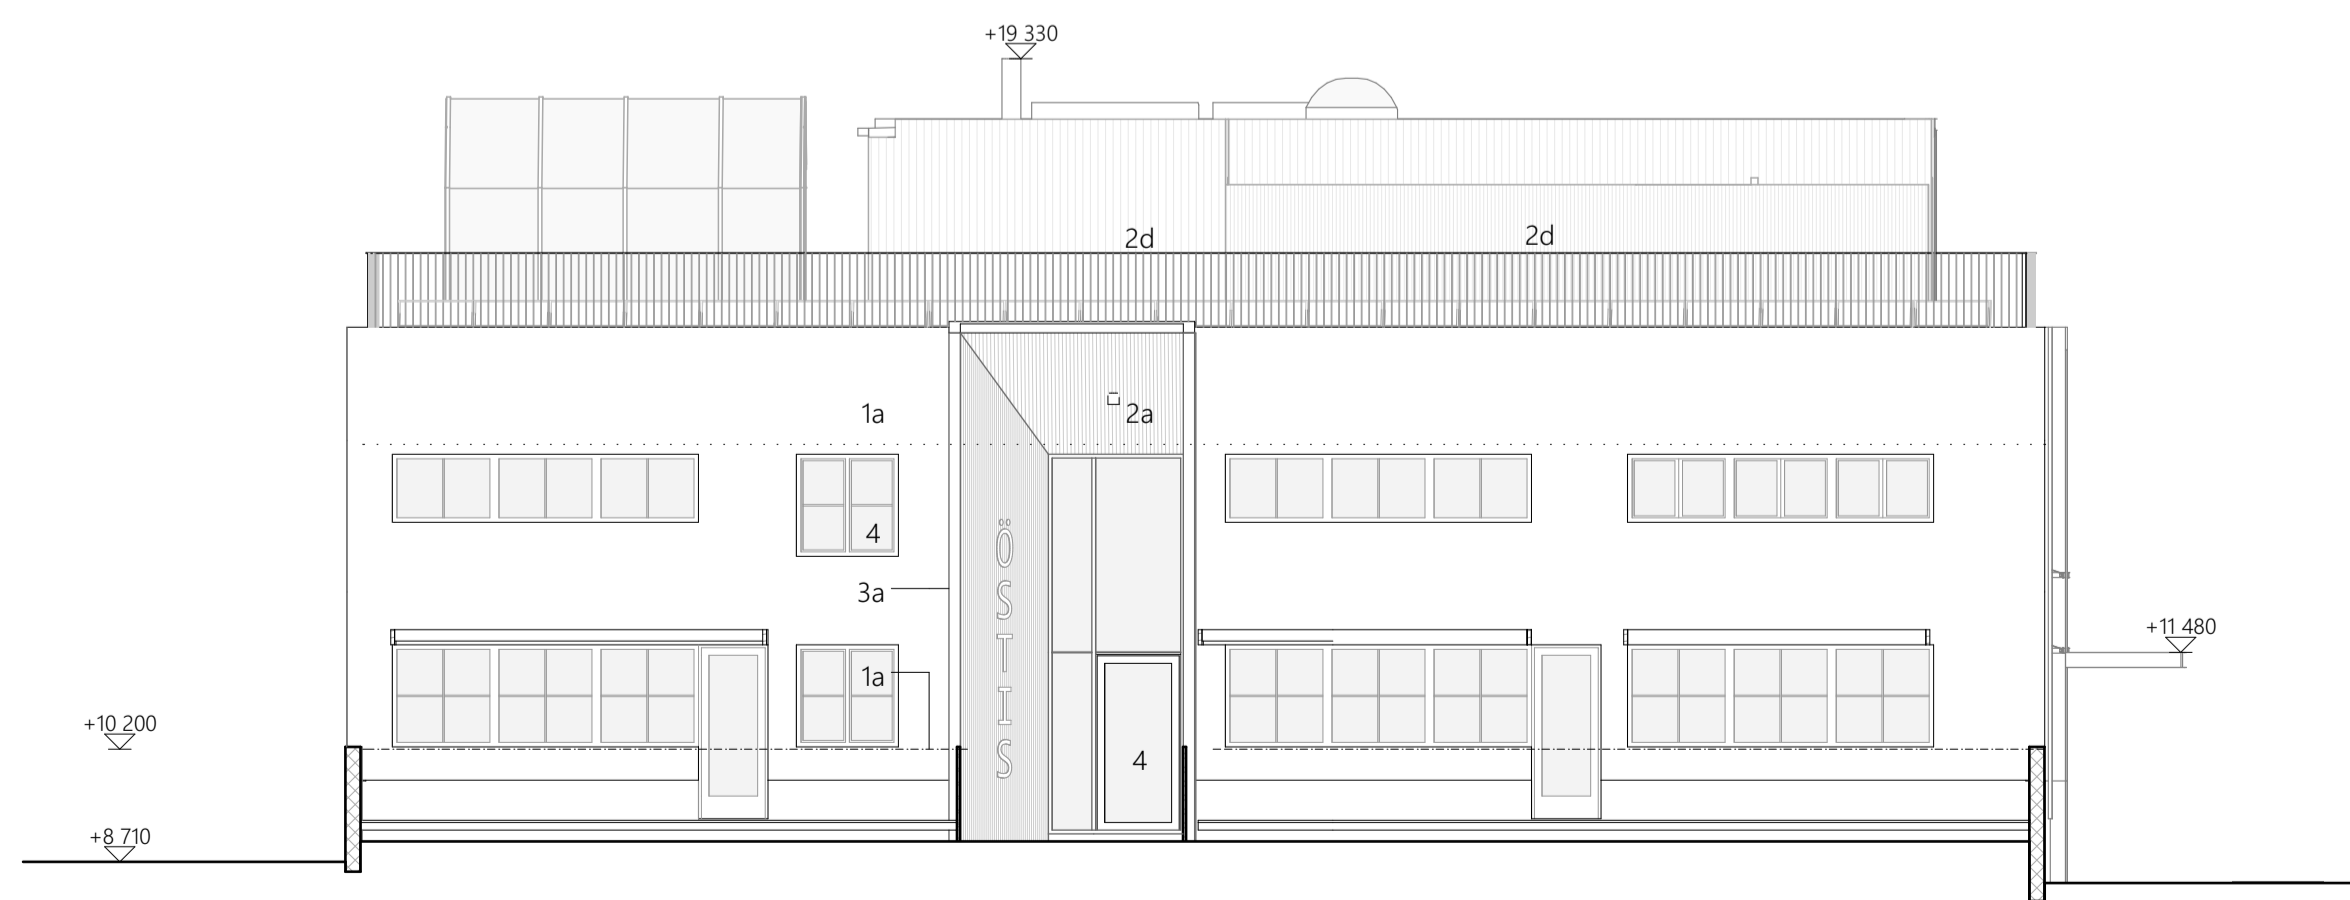

Fasad mot sydväst
1:100

Fasad mot nordöst
1:100

NUVARANDE TAKHÖJD

Fasad mot nordväst
1:100

Fasad mot sydöst
1:100

FASADMATERIAL OCH -FÄRG

- | | | | |
|----|---|----|--|
| 1a | FASAD
rappning
färg: vit | 3a | INGÅNG
plåt
färg: svart |
| 1b | GRUND
rappning
färg: grå | 3b | FASADPLÅT
plåt
färg: svart |
| 2a | TRÄ
vertikala ribbor
färg: olja, uv-skydd | 4 | FÖNSTER OCH DÖRR
trä-aluminiumkarm
färg utvändigt: svart |
| 2b | TRÄ
vertikal panel
färg: ljusgrå | 5 | TAK
bitumentfilt
svart |
| 2c | PERGOLA
trä
målad svart (ev. röd på tak) | 6 | Ytrymningsstege (sivutanko)
aluminium
vit |
| 2d | VIND (påbyggnad)
vertikal panel
målad svart el. röd | | |

TASOKOORDINAATISTO
ETRS-GK25
KORKEUSJÄRJESTELMÄ
N2000

VAIN RAKENNUSLUVAN HAKEMISTA VARTE

K. OSA 2	KORTTELITILA 211	TONTTI-Nro 2	RAKENNUSLUVAN TUNNUS
RAKENNUSLOMANPIDE MUUTOS	PIRUSTUSLAJI PÄÄPIIRUSTUS	JUOKS No 61	
RAKENNUSKOHTIEN NIMI JA OSOITE Östis Degerbygatan 16 07900 Loviisa	PIRUSTUKSEN SISÄLTÖ Fasader	MITTAKAVAT 1:100	
HELSINKI HELSINKI helst.fi / +358 50 3029226	SUUNNITTELIJA Rabbe Tainen, Jens Rasmussen	PIIRTAJA JR, RT	