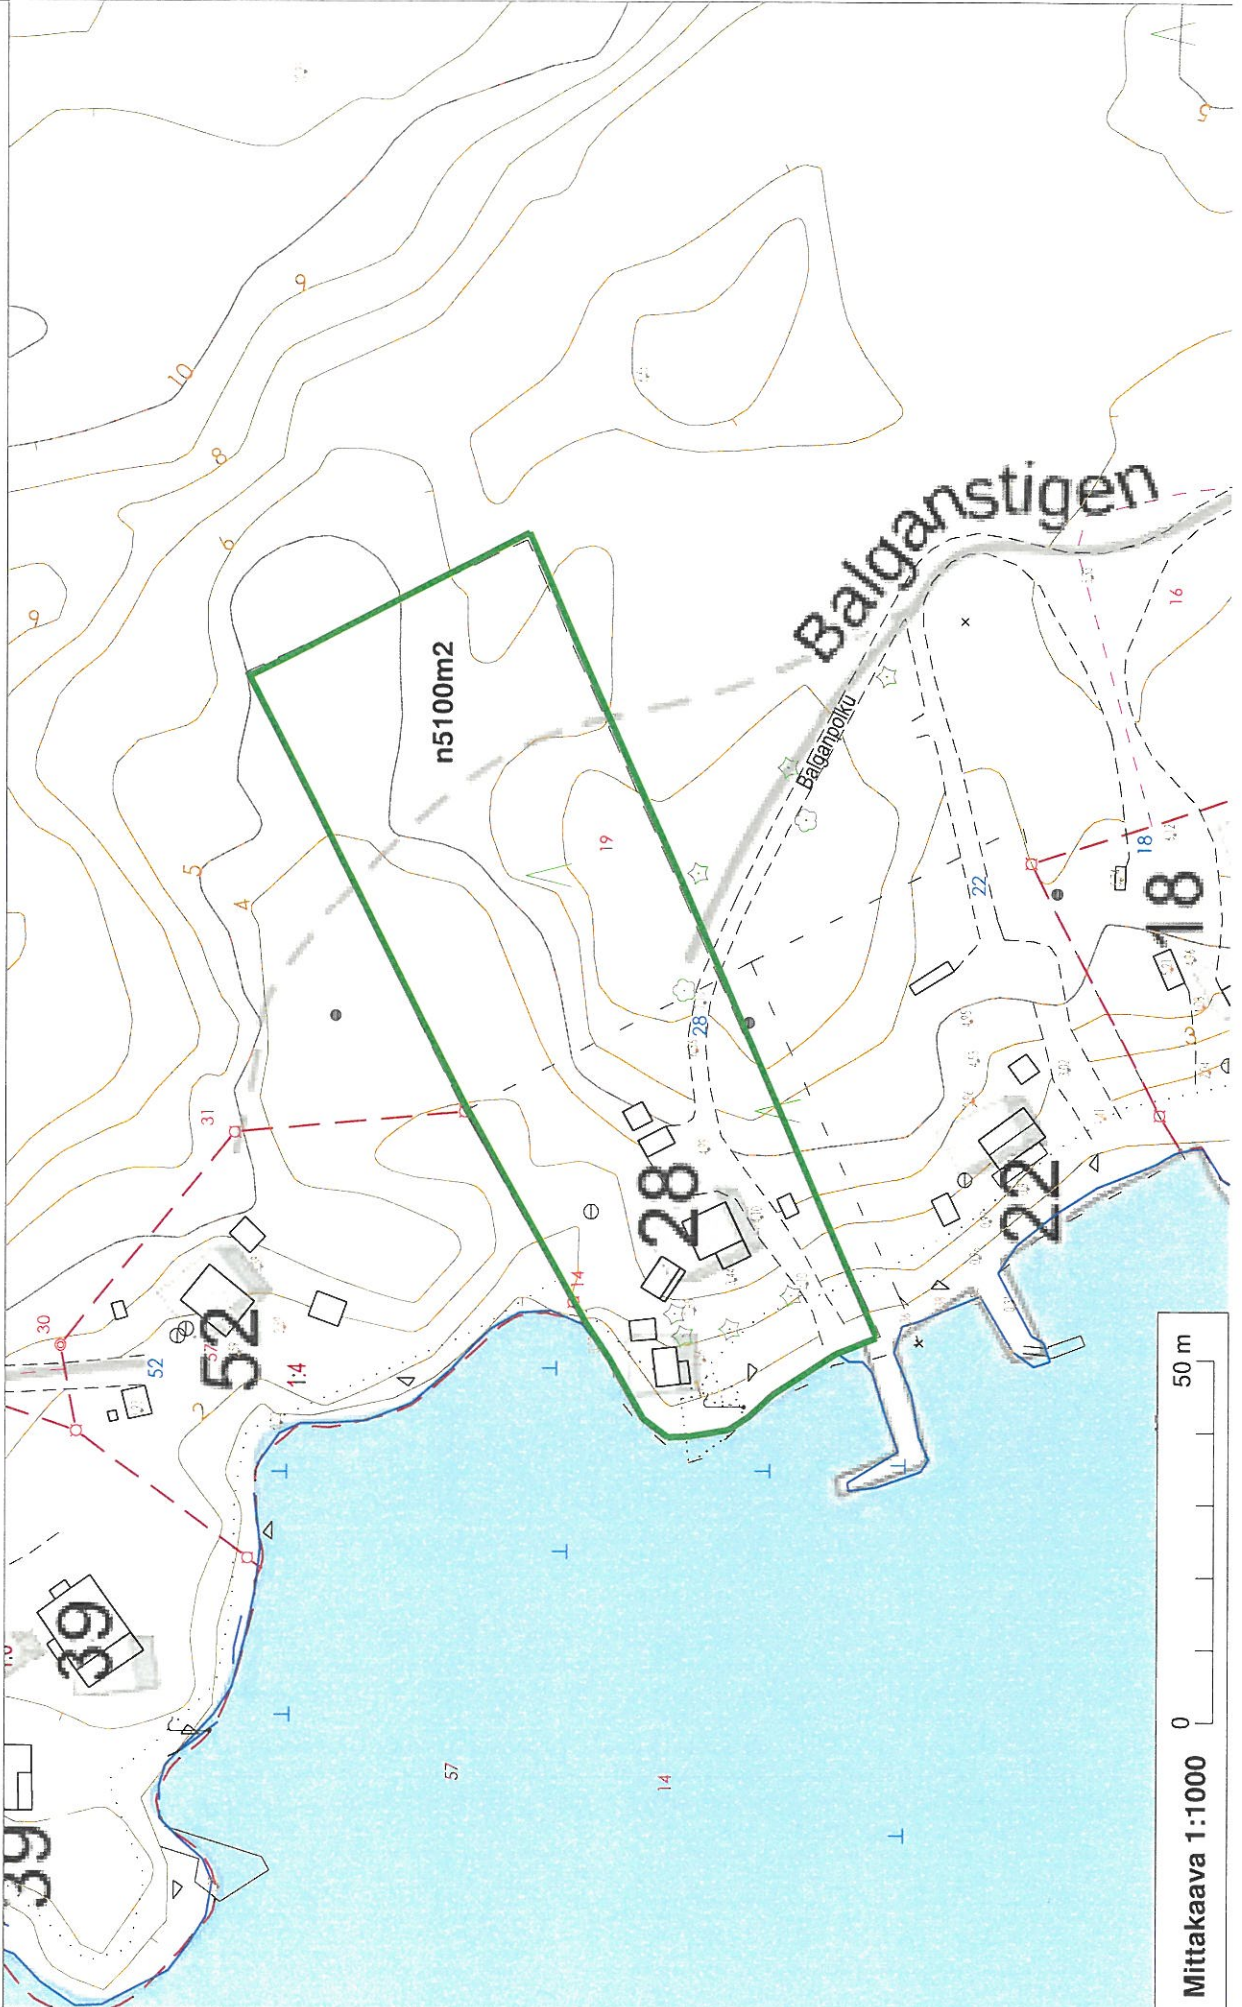

TOUTTI/TOMIT 222

LOVIISAN KAUPUNKI
LOVISA STAD

Kaupunkirjan liitekartta
Bilaga till köpbrev
Kiinteistö/Fastighet: 434-410-1-66
Osoite/Address: Balganpolku 28

22.04.2021
Ostaja/Köpare:

Mittakaava 1:1000 0 50 m