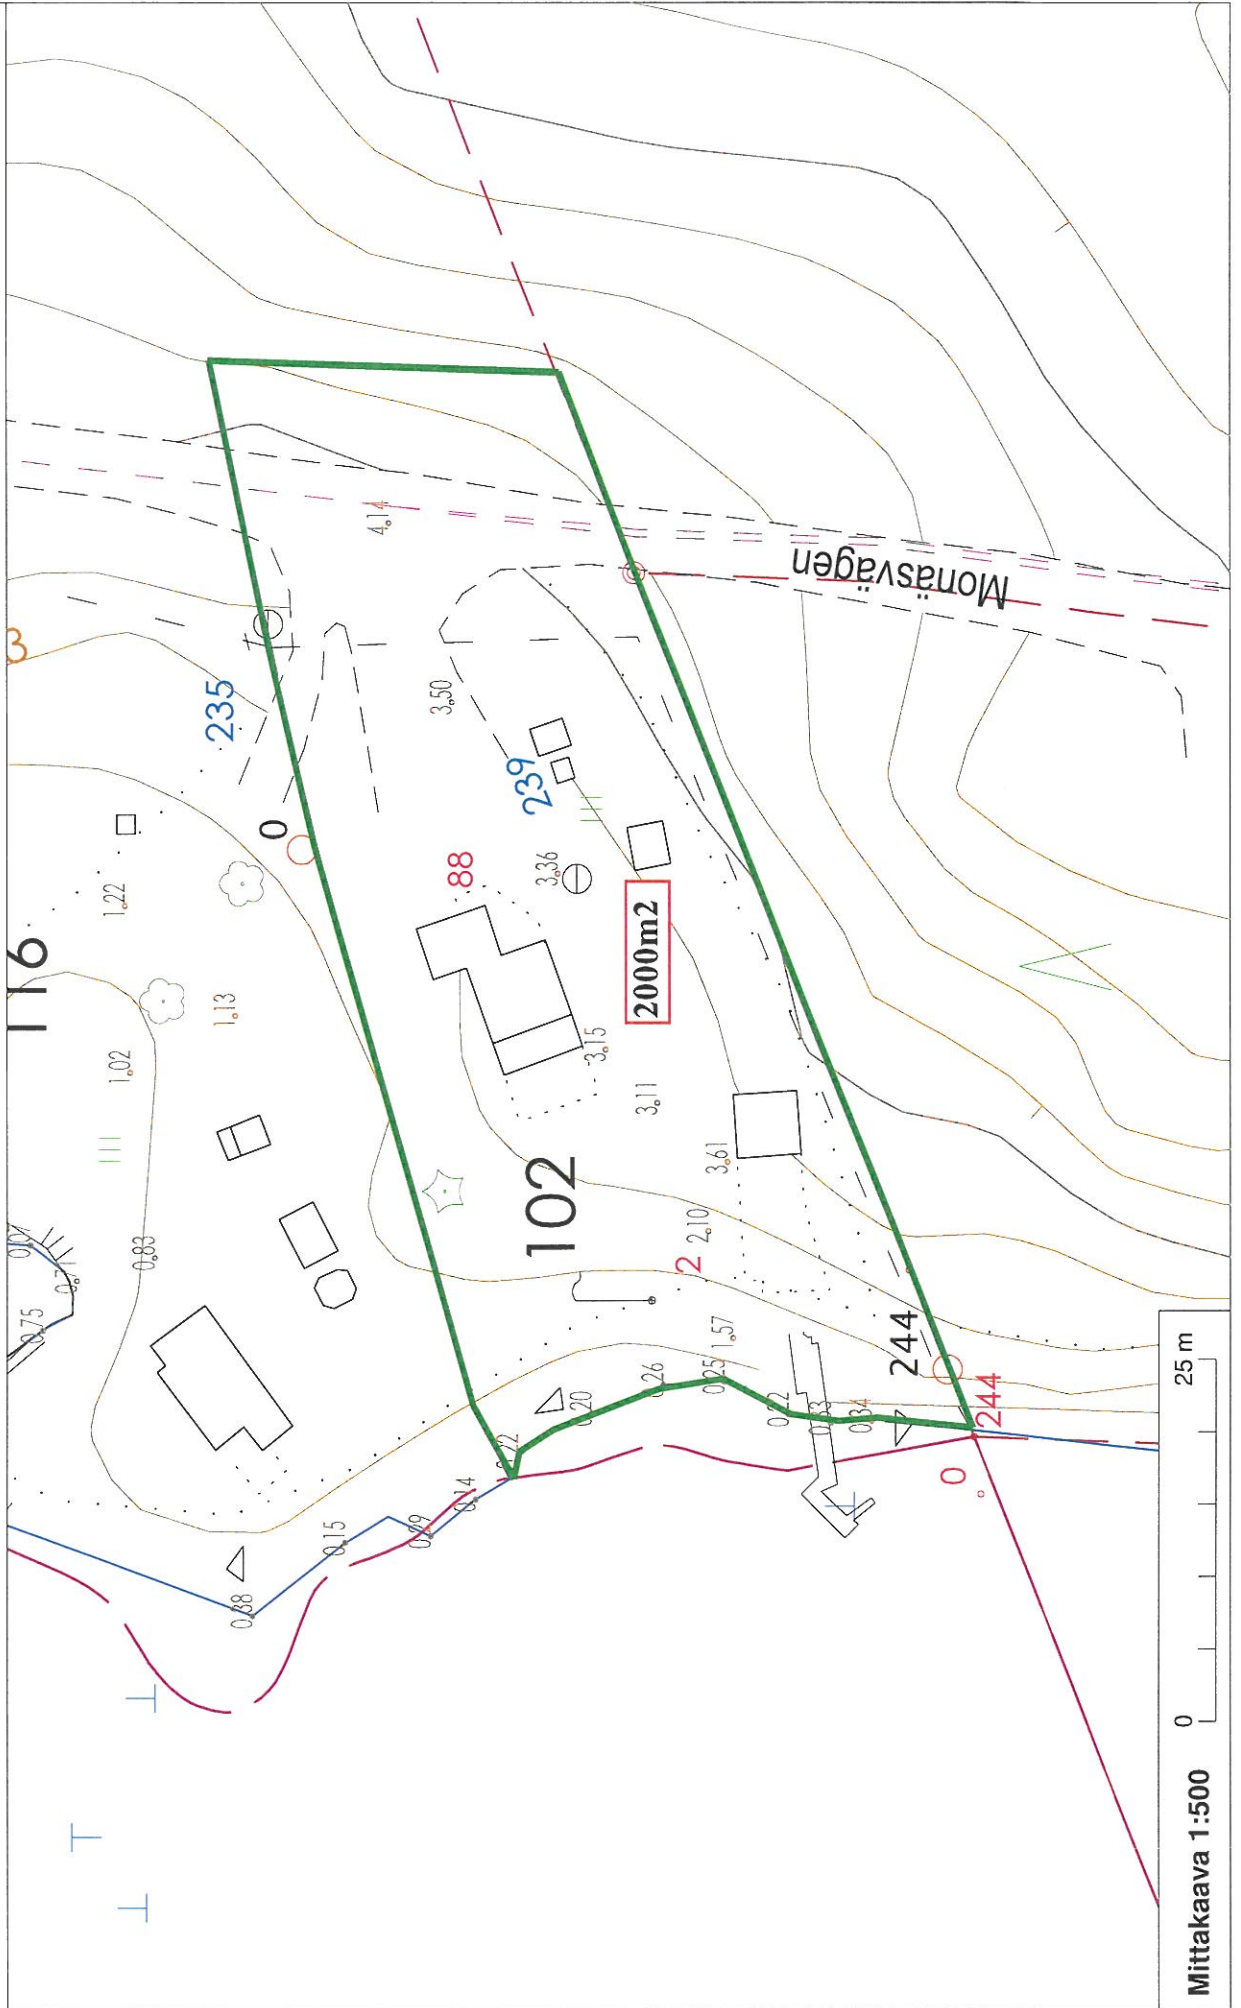

LOVIISAN KAUPUNKI  
LOVISA STAD

kaupunkirajan liitekartta  
Bilaga till köpebrev  
Kiinteistö/Fastighet: 434-413-6-26  
Osoite/Address: Monäsintie 239

22.04.2021  
Ostaja/Köpare:

Mittakaava 1:500  
0 25 m

M. TOTTI / T. MT 102

TOTTI / T. MT 102

LOVIIS  
MONA

AO-1

VR-1

MY-1

AO-1/P

M-1

M-1

M-1

VR

RA

M-1

RA

AP

RA