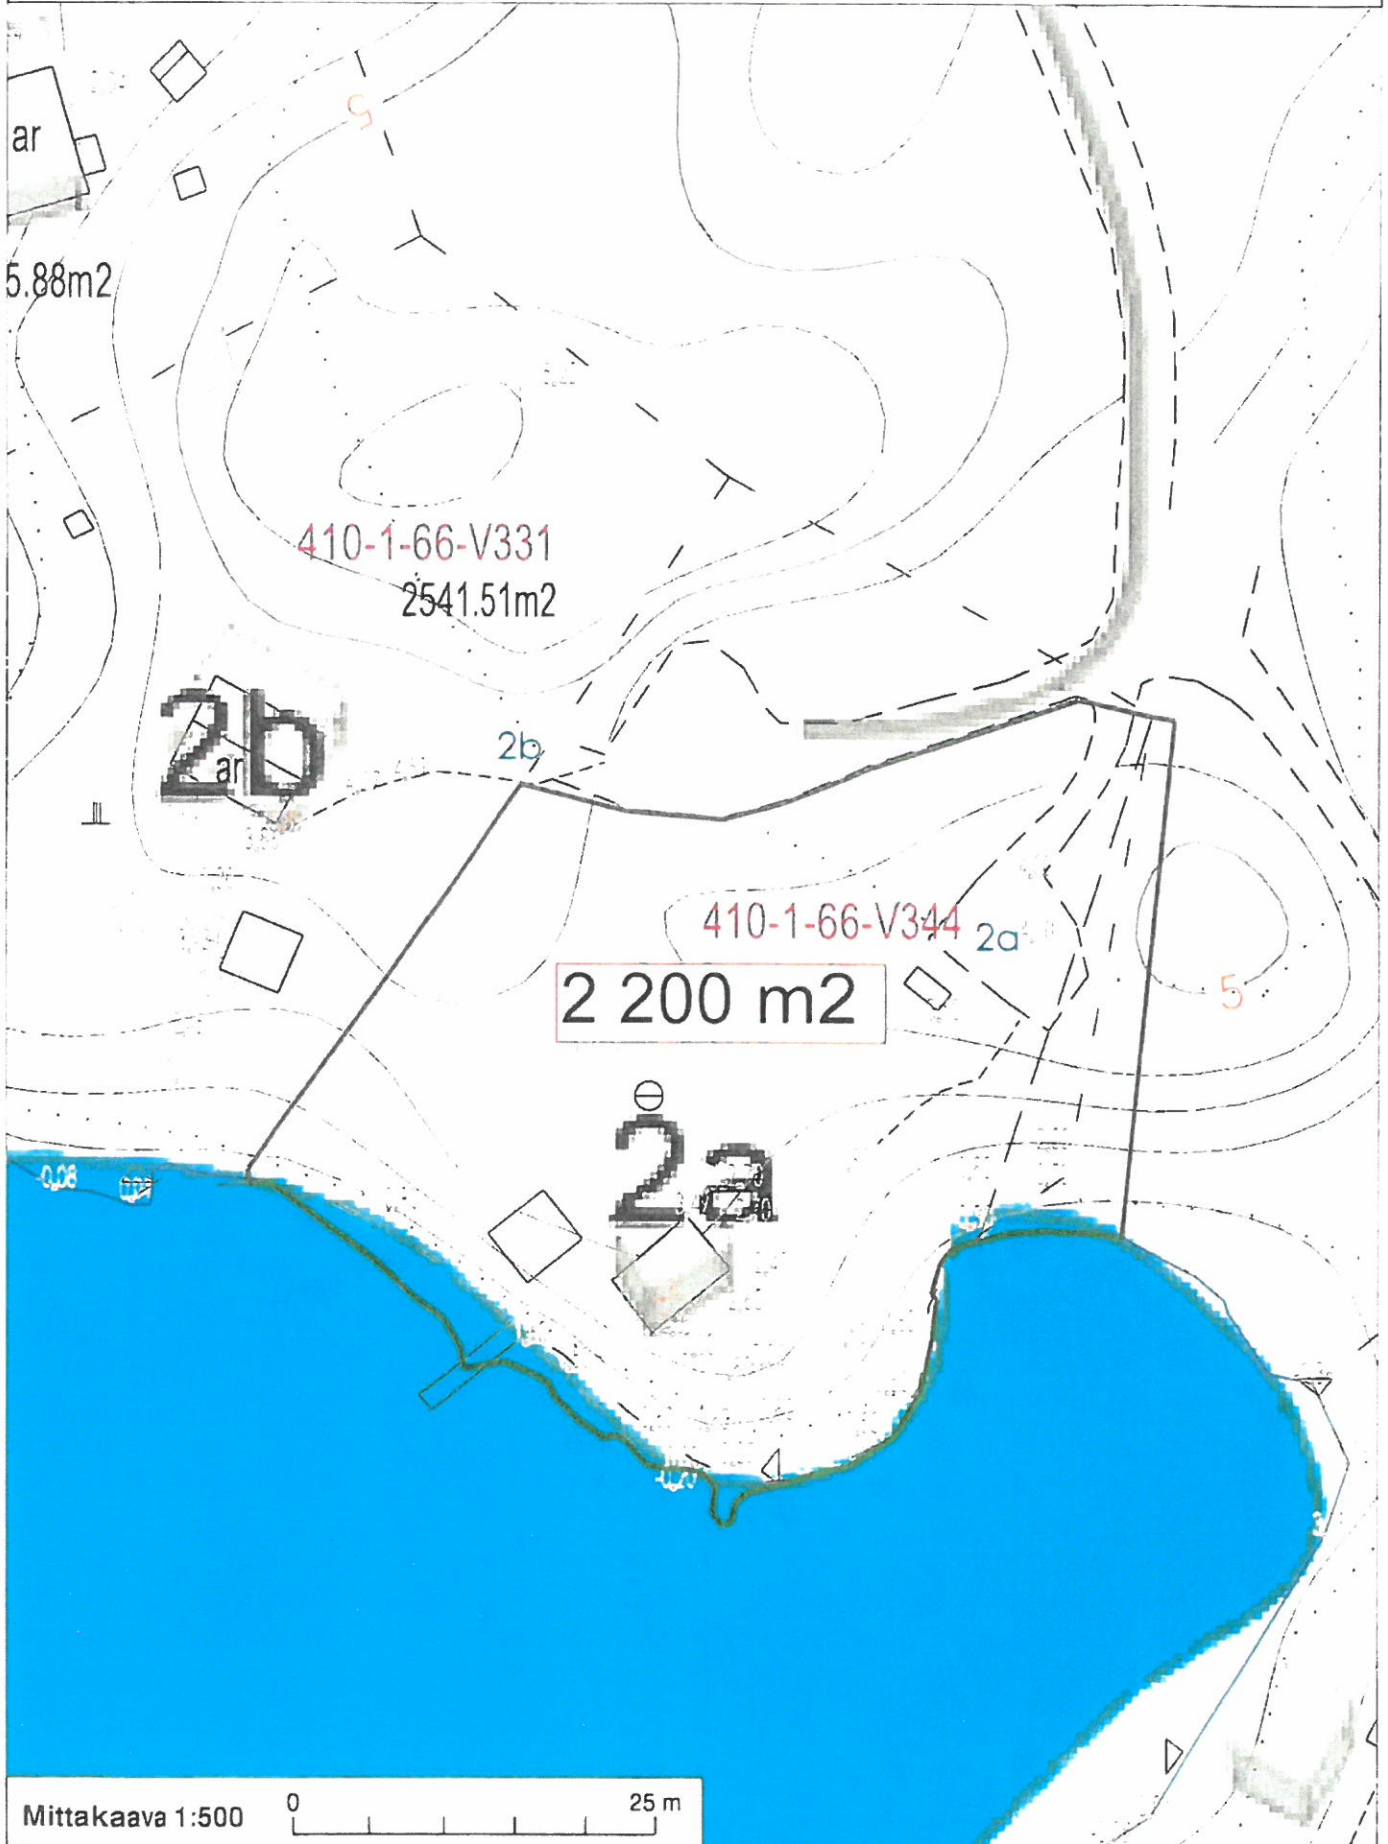

LOVIISAN KAUPUNKI
LOVISA STAD

Kauppakirjan liitekarta
Bilaga till köpbrev
Kiinteistö/Fastighet: 434-410-1-66
Osoite/Adress: Karipolku 2 A, 07900 Loviisa

Ostaja/Köpare:

TOTTI/TOMT 126

abbfjärden

159

W