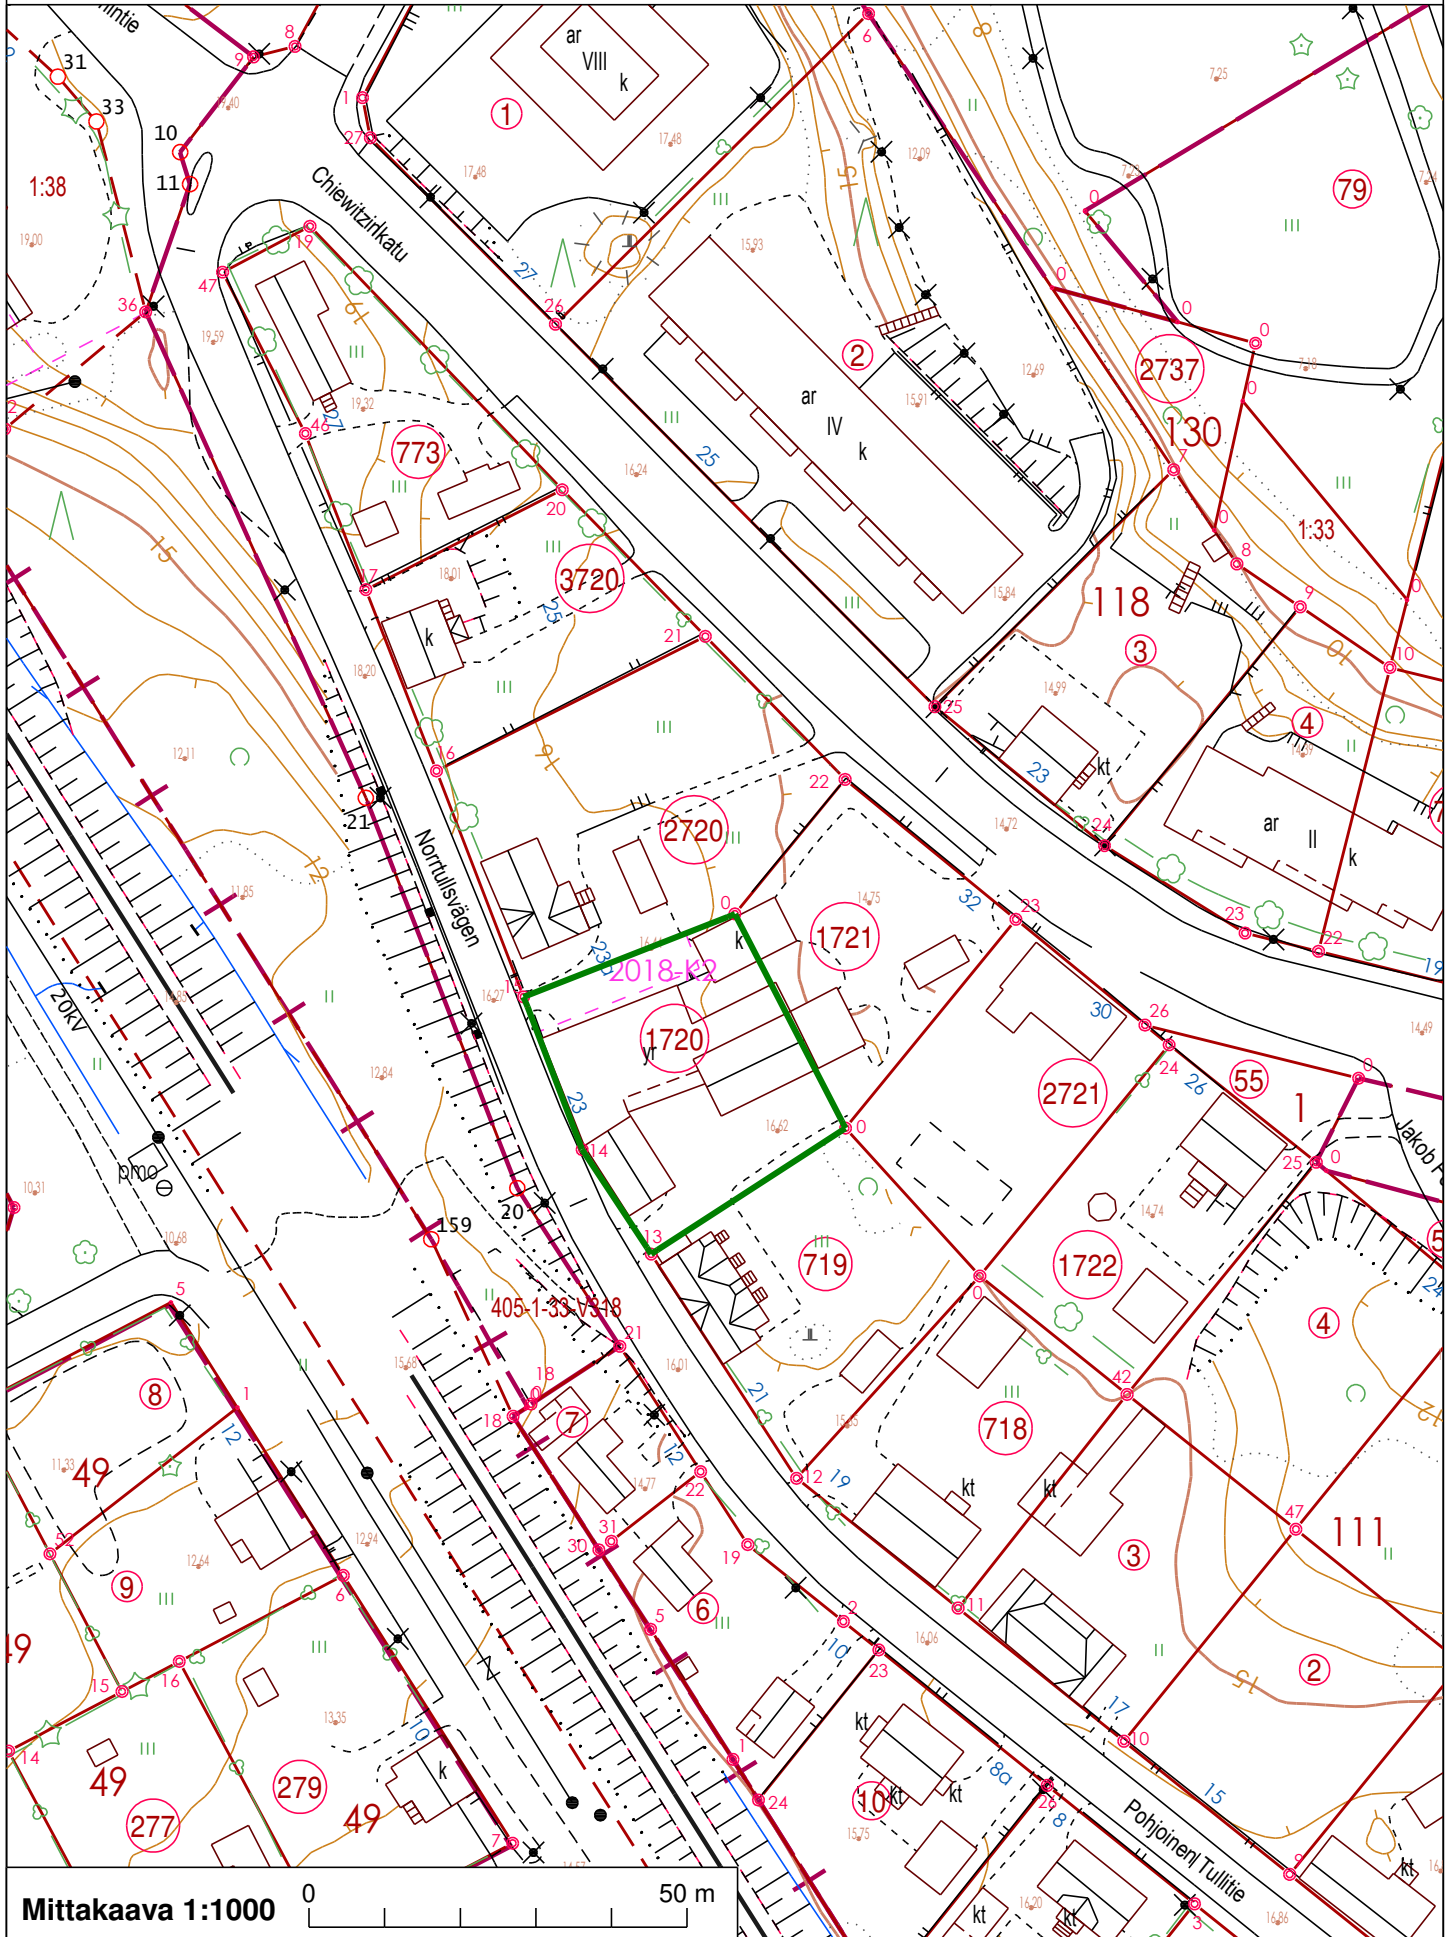

LOVIISAN KAUPUNKI
LOVISA STAD

Kiinteistö/Fastighet: 434-1-111-1720
Osoite/Adress: Pohjoinen Tullitie 23, 07900 Loviisa

Mittakaava 1:1000

50 m