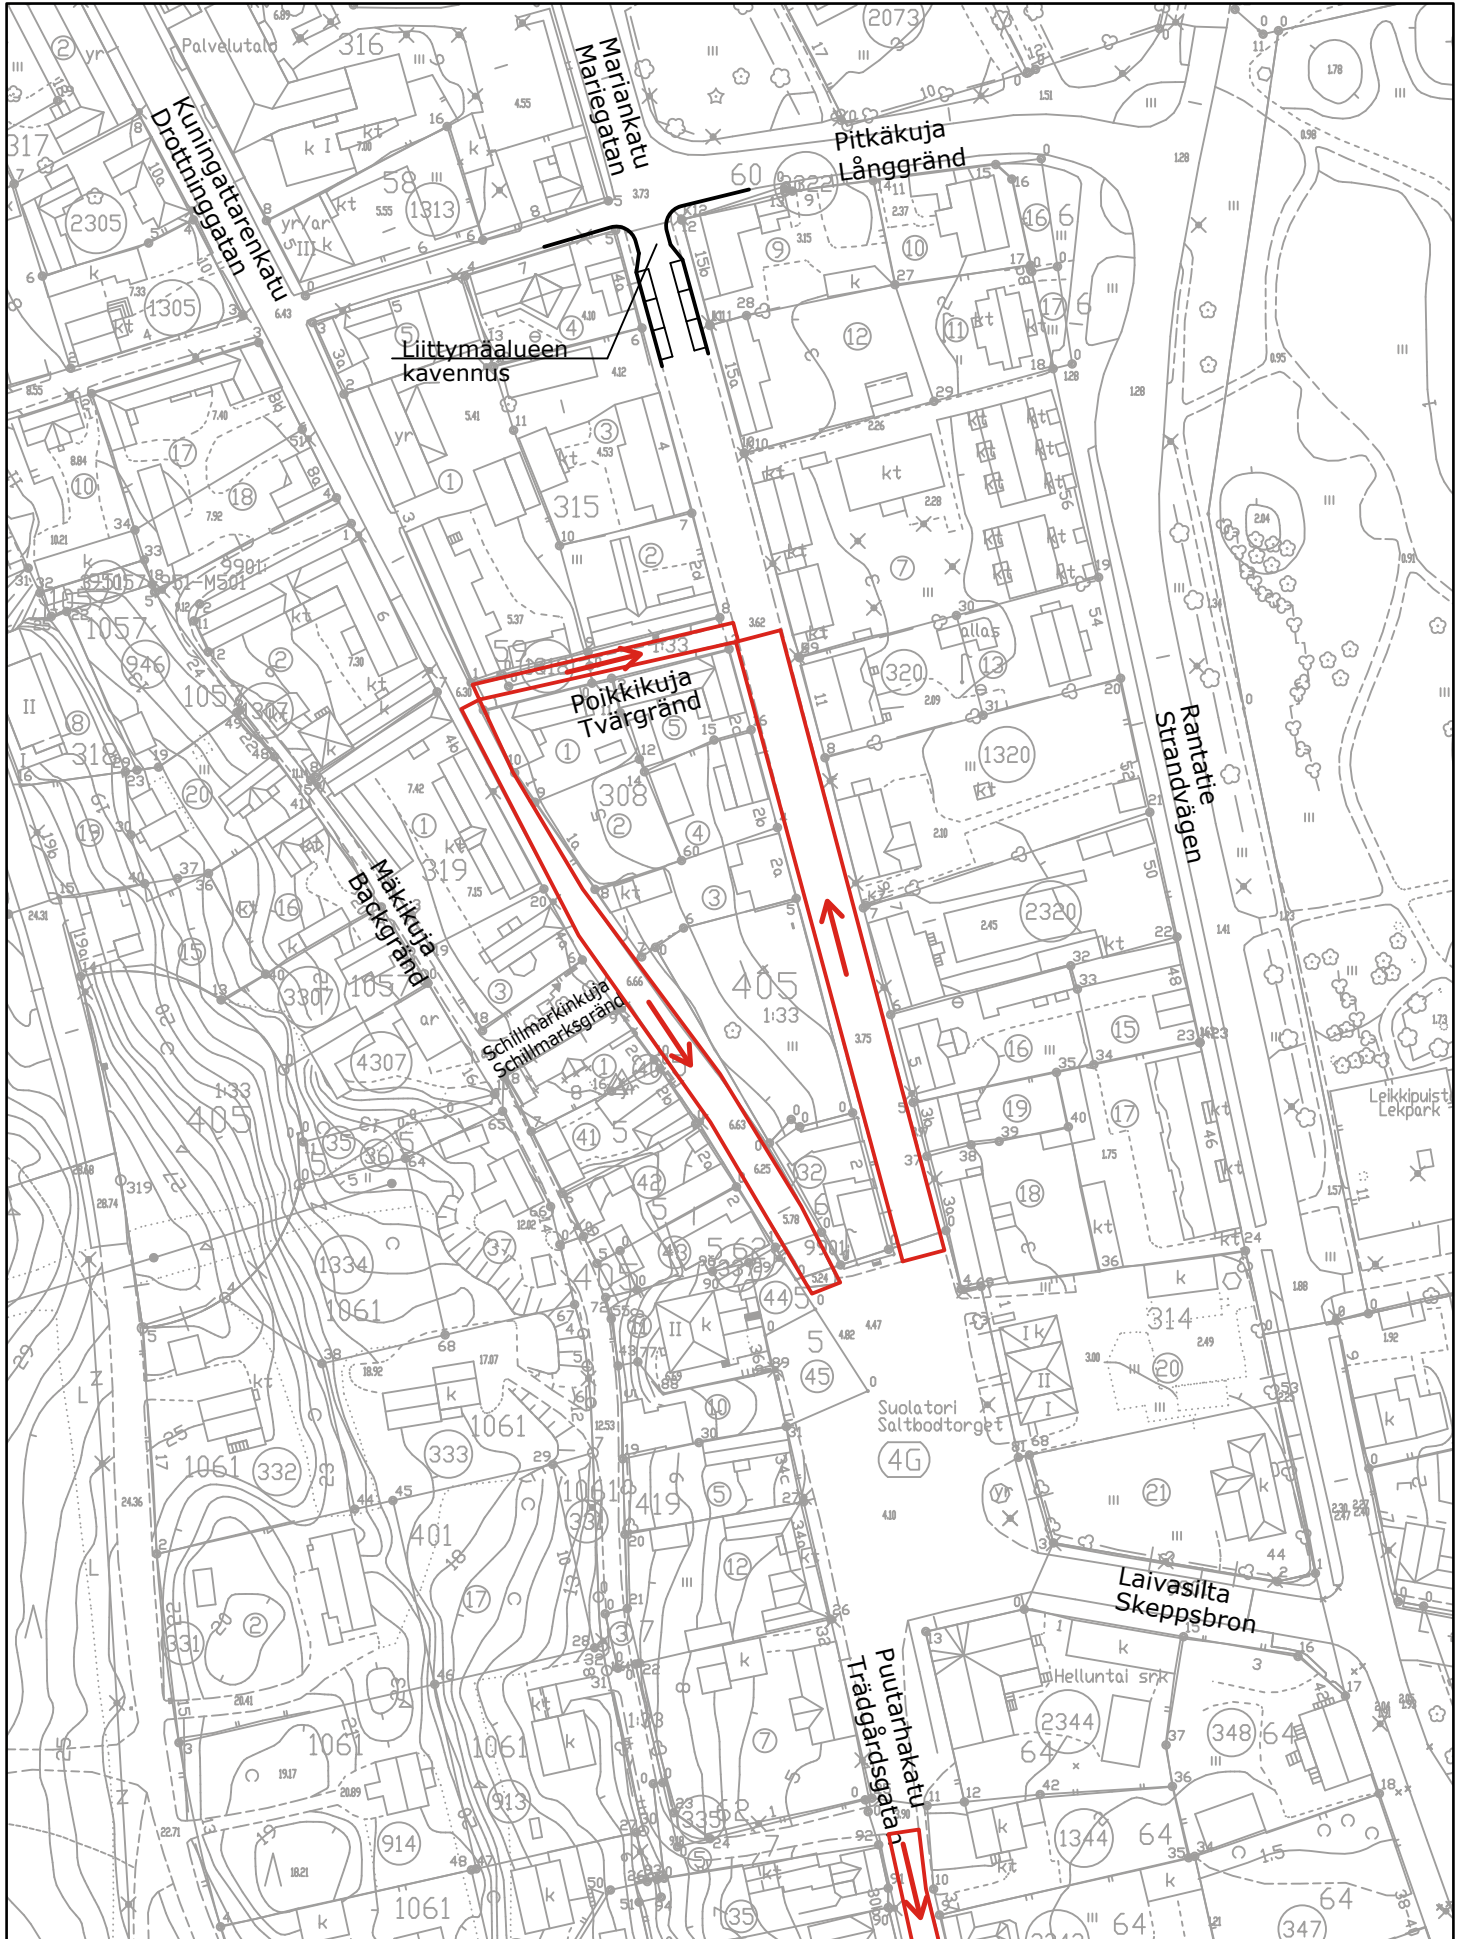

Kuningattarenkadun ja Mariankadun liikennejärjestelyt  
1:1500 16.3.2020 VE1

Yksisuuntainen kadun osa /  
ajosuunta

Kuningattarenkadun ja Mariankadun liikennejärjestelyt  
1:1500 16.3.2020 VE2

Yksisuuntainen kadun osa /  
ajosuunta

Kuningattarenkadun ja Mariankadun liikennejärjestelyt  
1:1500 16.3.2020 VE3

Yksisuuntainen kadun osa /  
ajosuunta