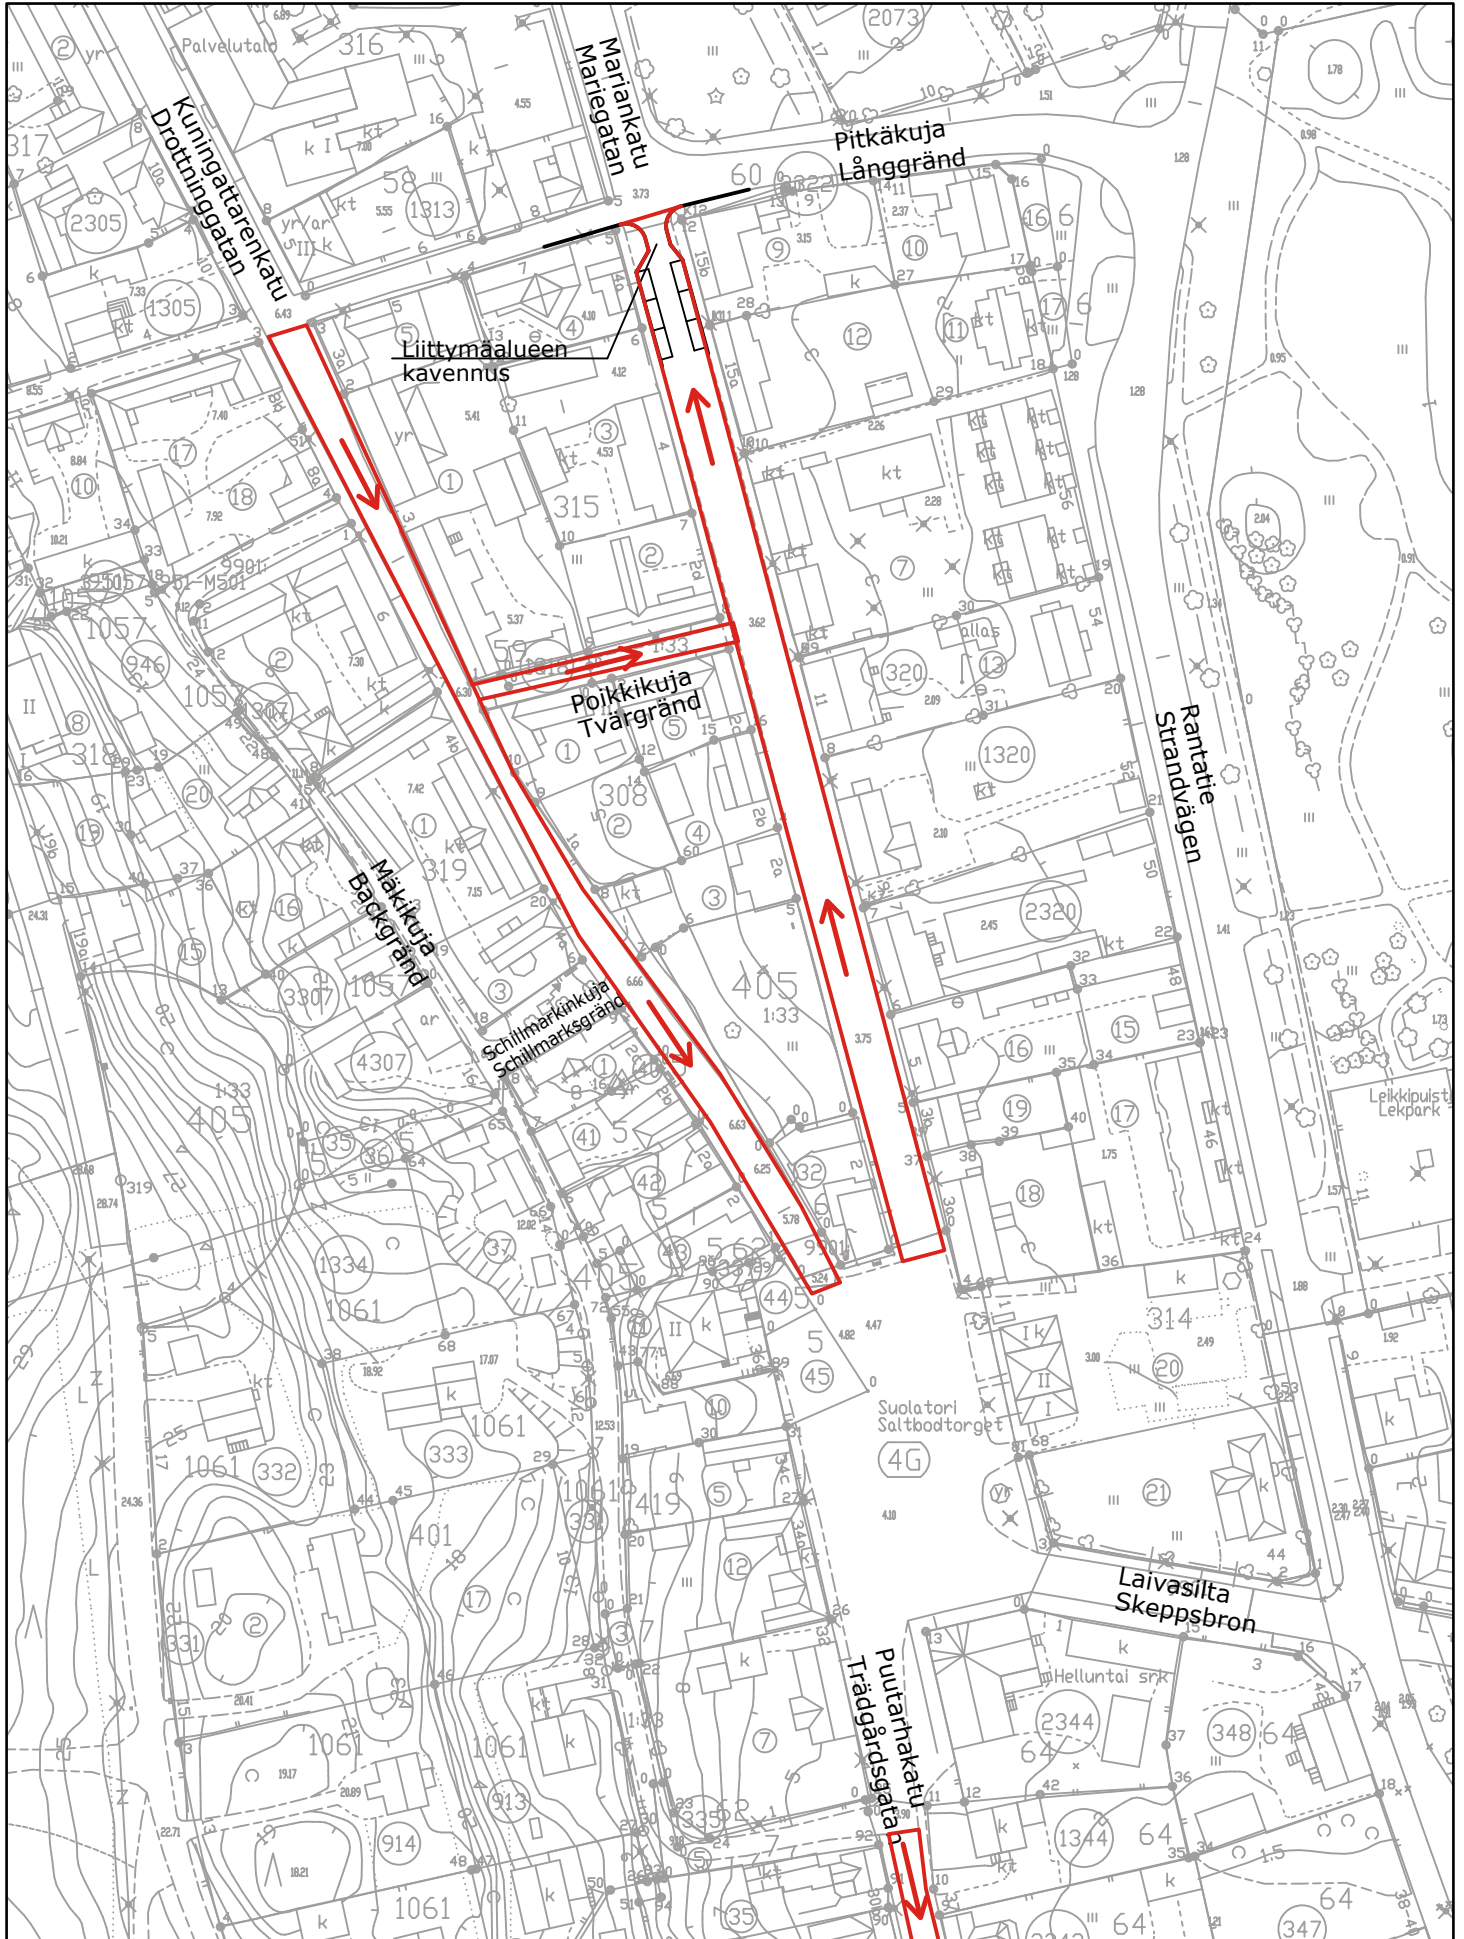

Kuningattarenkadun ja Mariankadun liikennejärjestelyt  
1:1500 16.3.2020 VE1

Yksisuuntainen kadun osa /  
ajosuunta

Kuningattarenkadun ja Mariankadun liikennejärjestelyt  
1:1500 16.3.2020 VE2

Yksisuuntainen kadun osa /  
ajosuunta

Kuningattarenkadun ja Mariankadun liikennejärjestelyt  
1:1500 16.3.2020 VE3

Yksisuuntainen kadun osa /  
ajosuunta