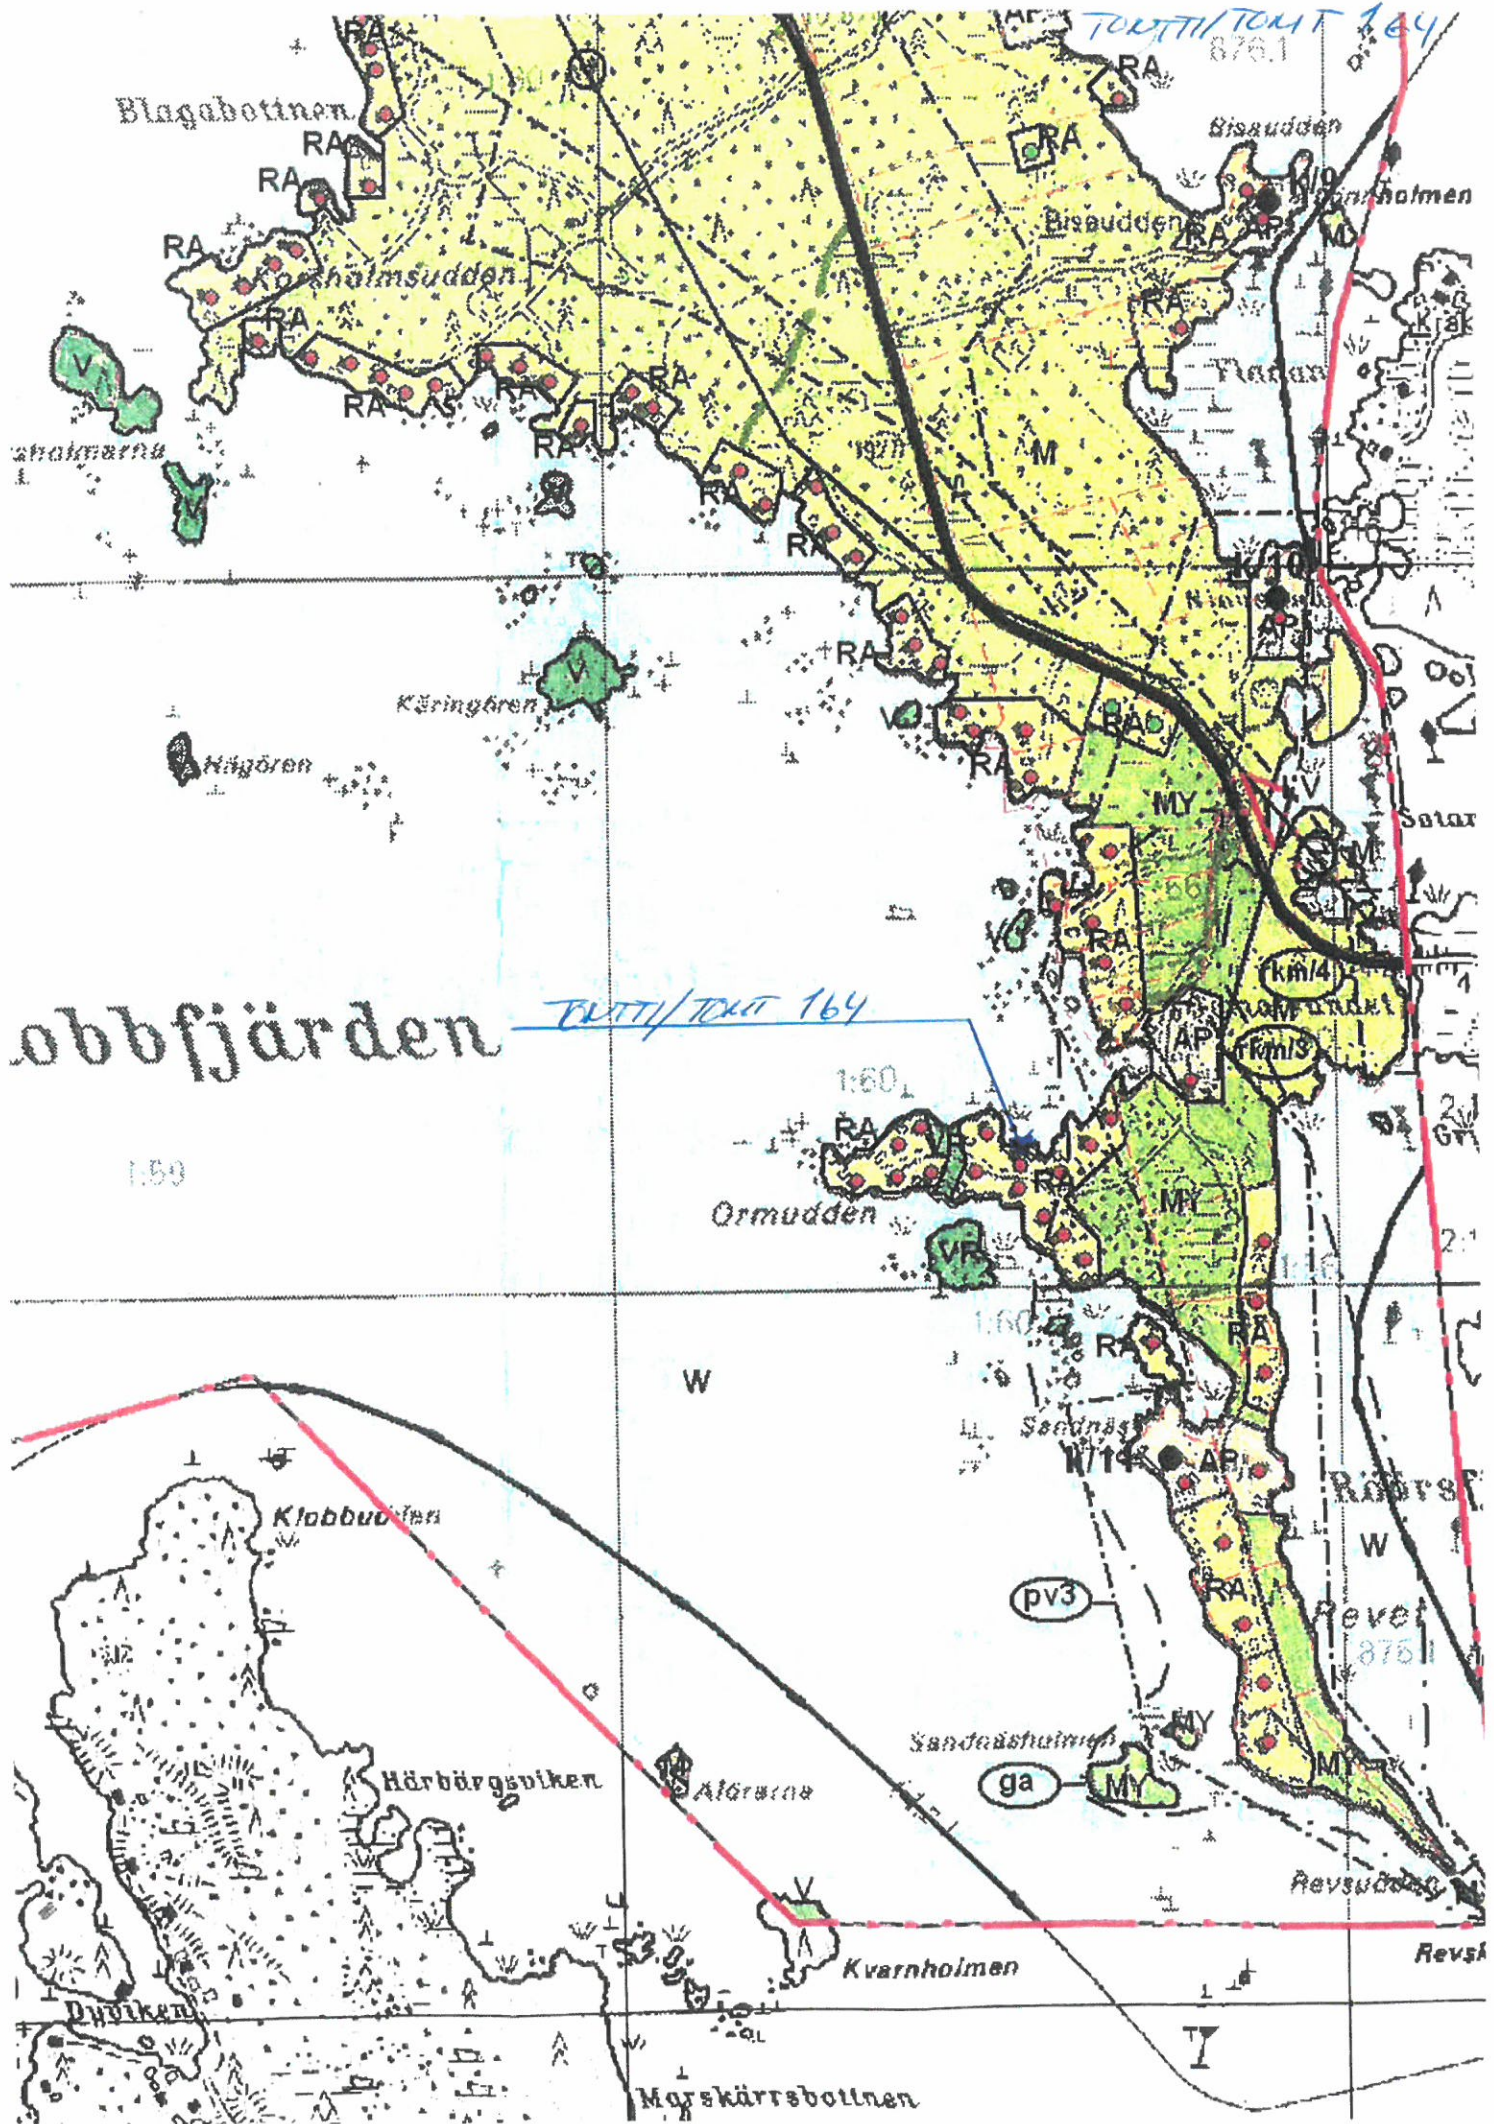

LOVIISAN KAUPUNKI
LOVISA STAD

Kauppakirjan liitekartta
Bilaga till köpbrev
Kiinteistö/Fastighet: 43-410-1-66
Osoite/Adress: Käärmeniementie, 07900 Loviisa

Blagabottnen

TUTTI/TOMT 164
876.1

Bisaudden

Korsholmsudden

Bisaudden

Käringsören

Hägören

obbfjärden

TUTTI/TOMT 164

1:50

Ormudden

1:60

1:60

Sandnäs

Klabbudden

Hörbörgeviken

Algråne

Sandnäsudden

Kvarnholmen

Marskärrsbotten