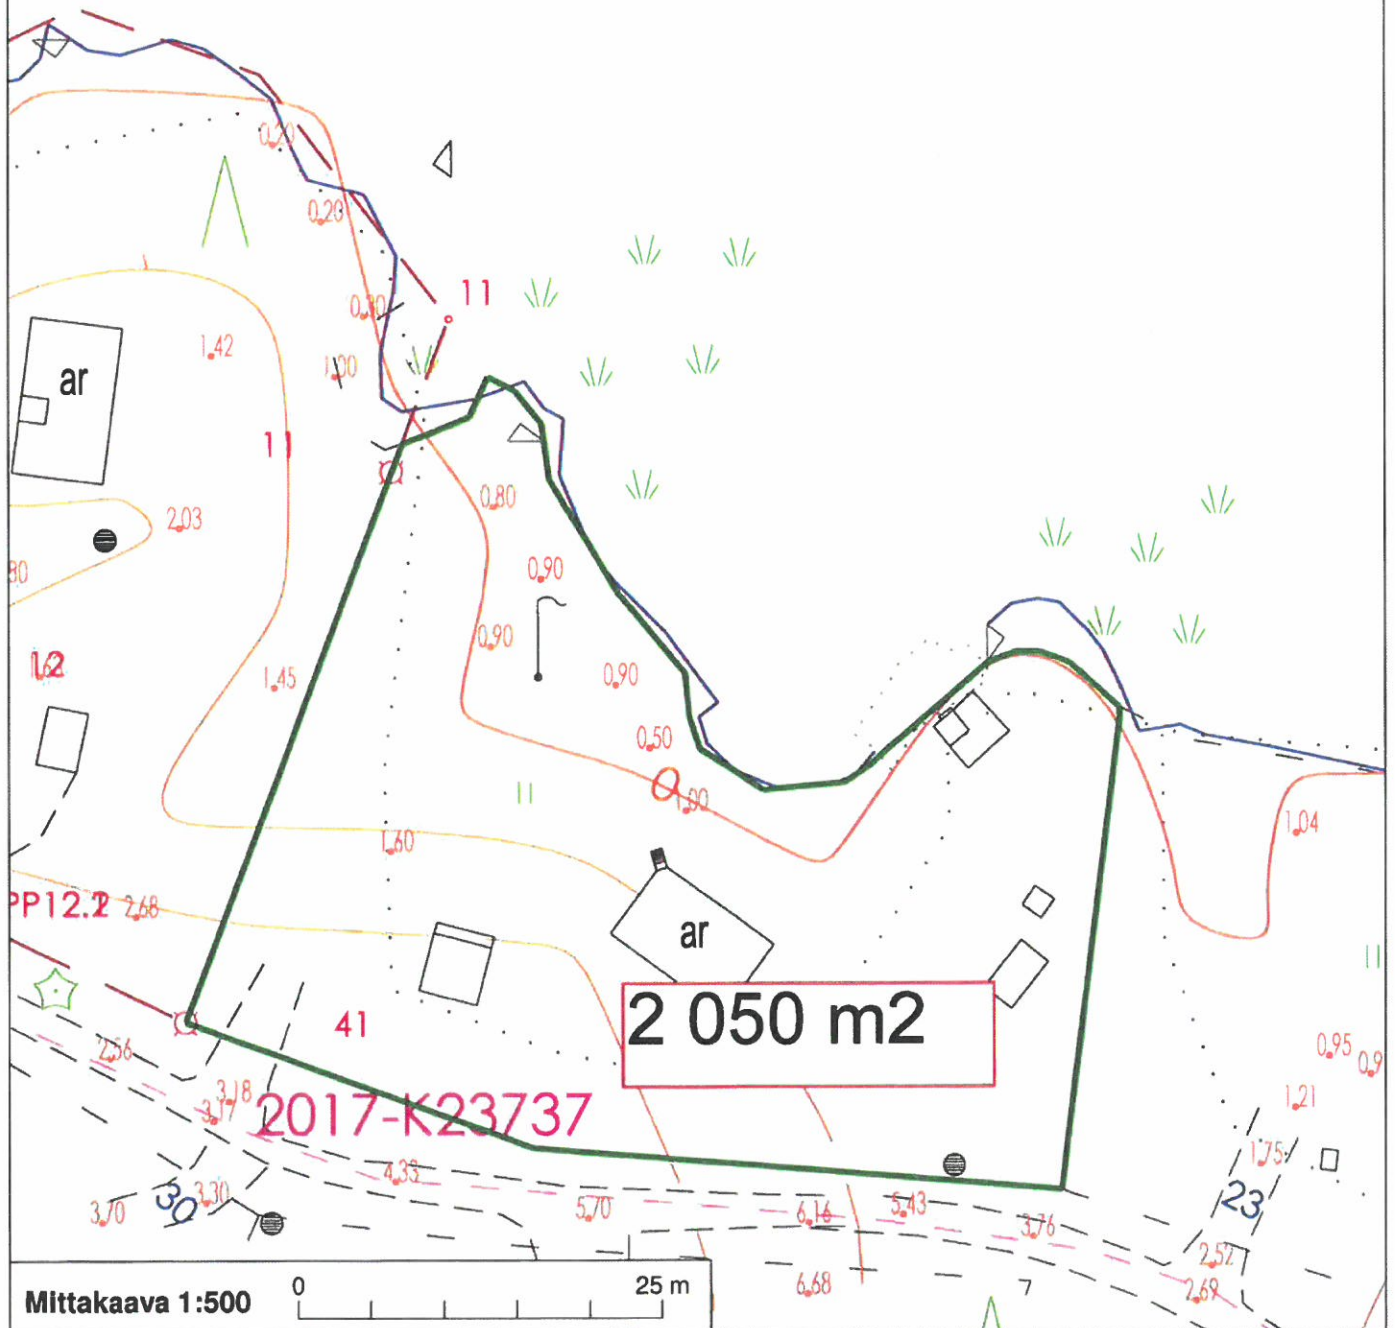

LOVIISAN KAUPUNKI
LOVISA STAD

Kauppakirjan liitekartta
Bilaga till köpbrev
Kiinteistö/Fastighet: 43-410-1-66
Osoite/Adress: Käärmeniementie, 07900 Loviisa

Blagabottnen

TUTTI/TOMT 164
876.1

Bisaudden

Korsholmsudden

Bisaudden

Käringsören

Hägören

obbfjärden

TUTTI/TOMT 164

1:50

Ormudden

1:60

1:60

Sandnäs

Klabbudden

Hörbörgeviken

Algråne

Sandnäsudden

Kvarnholmen

Marskärrsbotten

Revsudden

Revs

(pv3)

(ga)

(km/4)

(km/3)

876