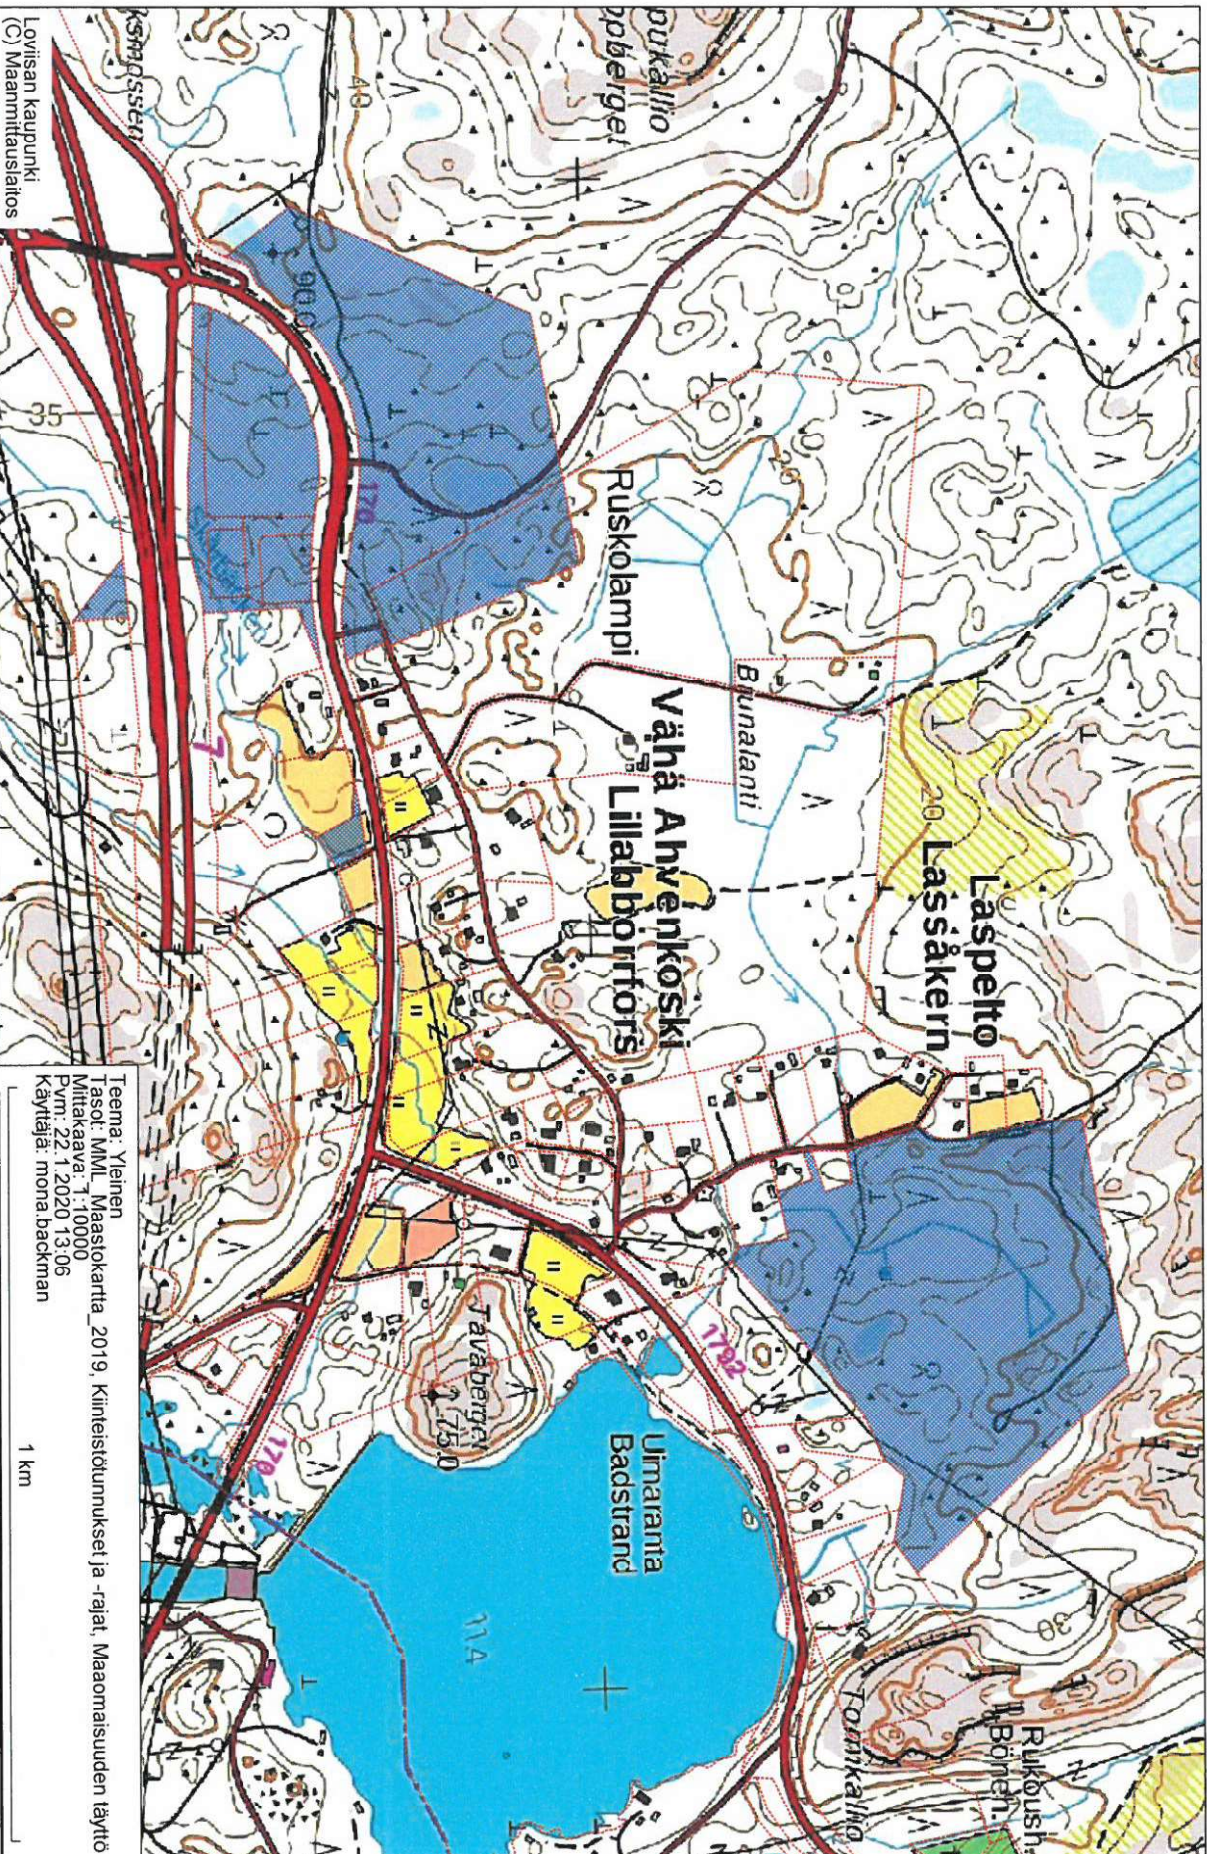

Haga Lund

Liite 1

Puotinsyn kartan

Liite 3

Lovisan kaupunki  
© Maanmittauslaitos

Teema: Yeinen  
Tasot: MWL, Maastokartta 2019, Kiinteistönumkset ja -rajat,  
Maomaisuus, Maomaisuden käyttö  
Mittakaava: 1:10000  
Pvm: 22.1.2020 7:32  
Käyttäjät: mona.backman

500 m

Ahven laske

Liite 6

Loviisan kaupunki  
(C) Maanmittauslaitos