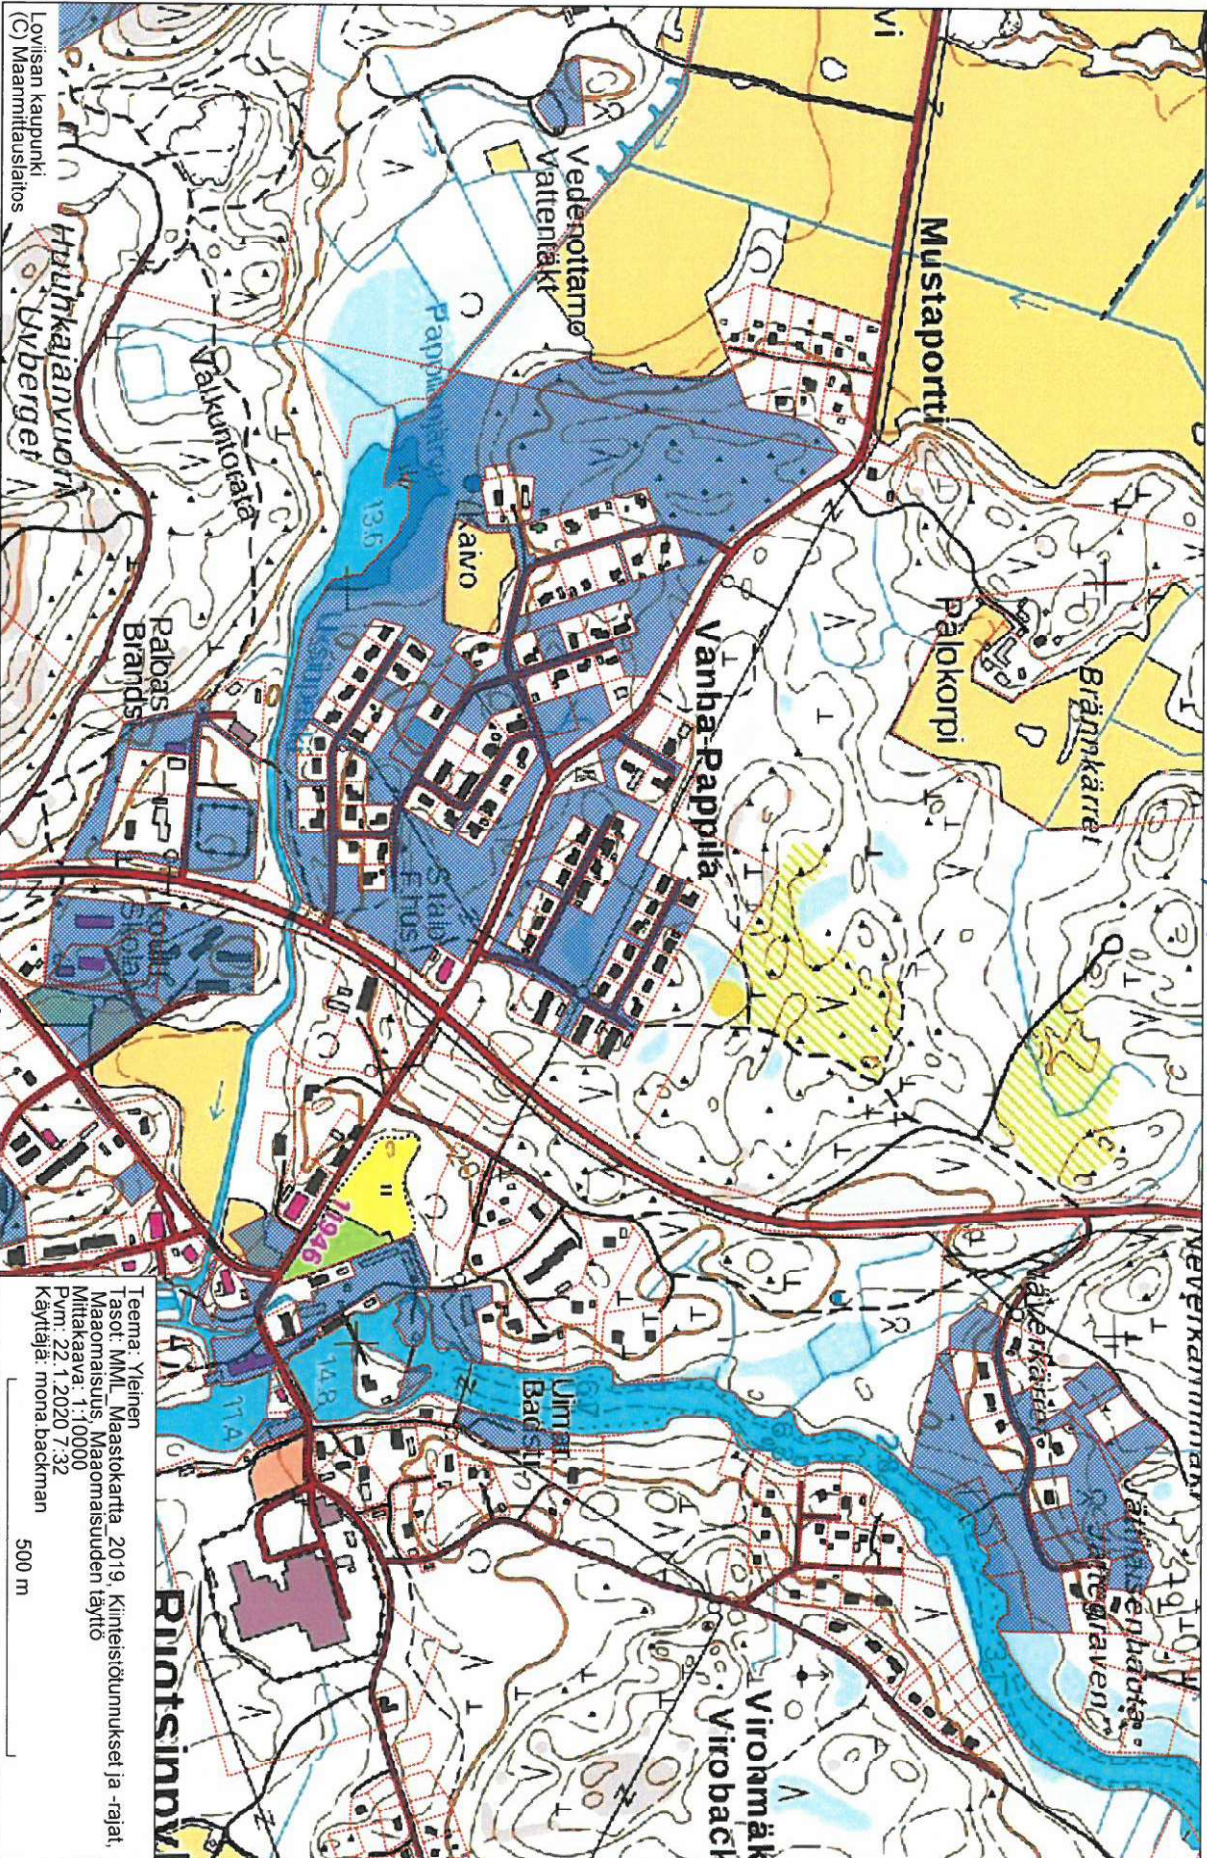

Haga Lund

Liite 1

Puotinsyn kartan

Liite 3

Lovisan kaupunki  
© Maanmittauslaitos

Teema: Yeinen  
Tasot: MWL, Maastokartta 2019, Kiinteistönumkset ja -rajat,  
Maomaisuus, Maomaisuden käyttö  
Mittakaava: 1:10000  
Pvm: 22.1.2020 7:32  
Käyttäjät: mona.backman

500 m

Ahven laske

Liite 6

Loviisan kaupunki  
(C) Maanmittauslaitos