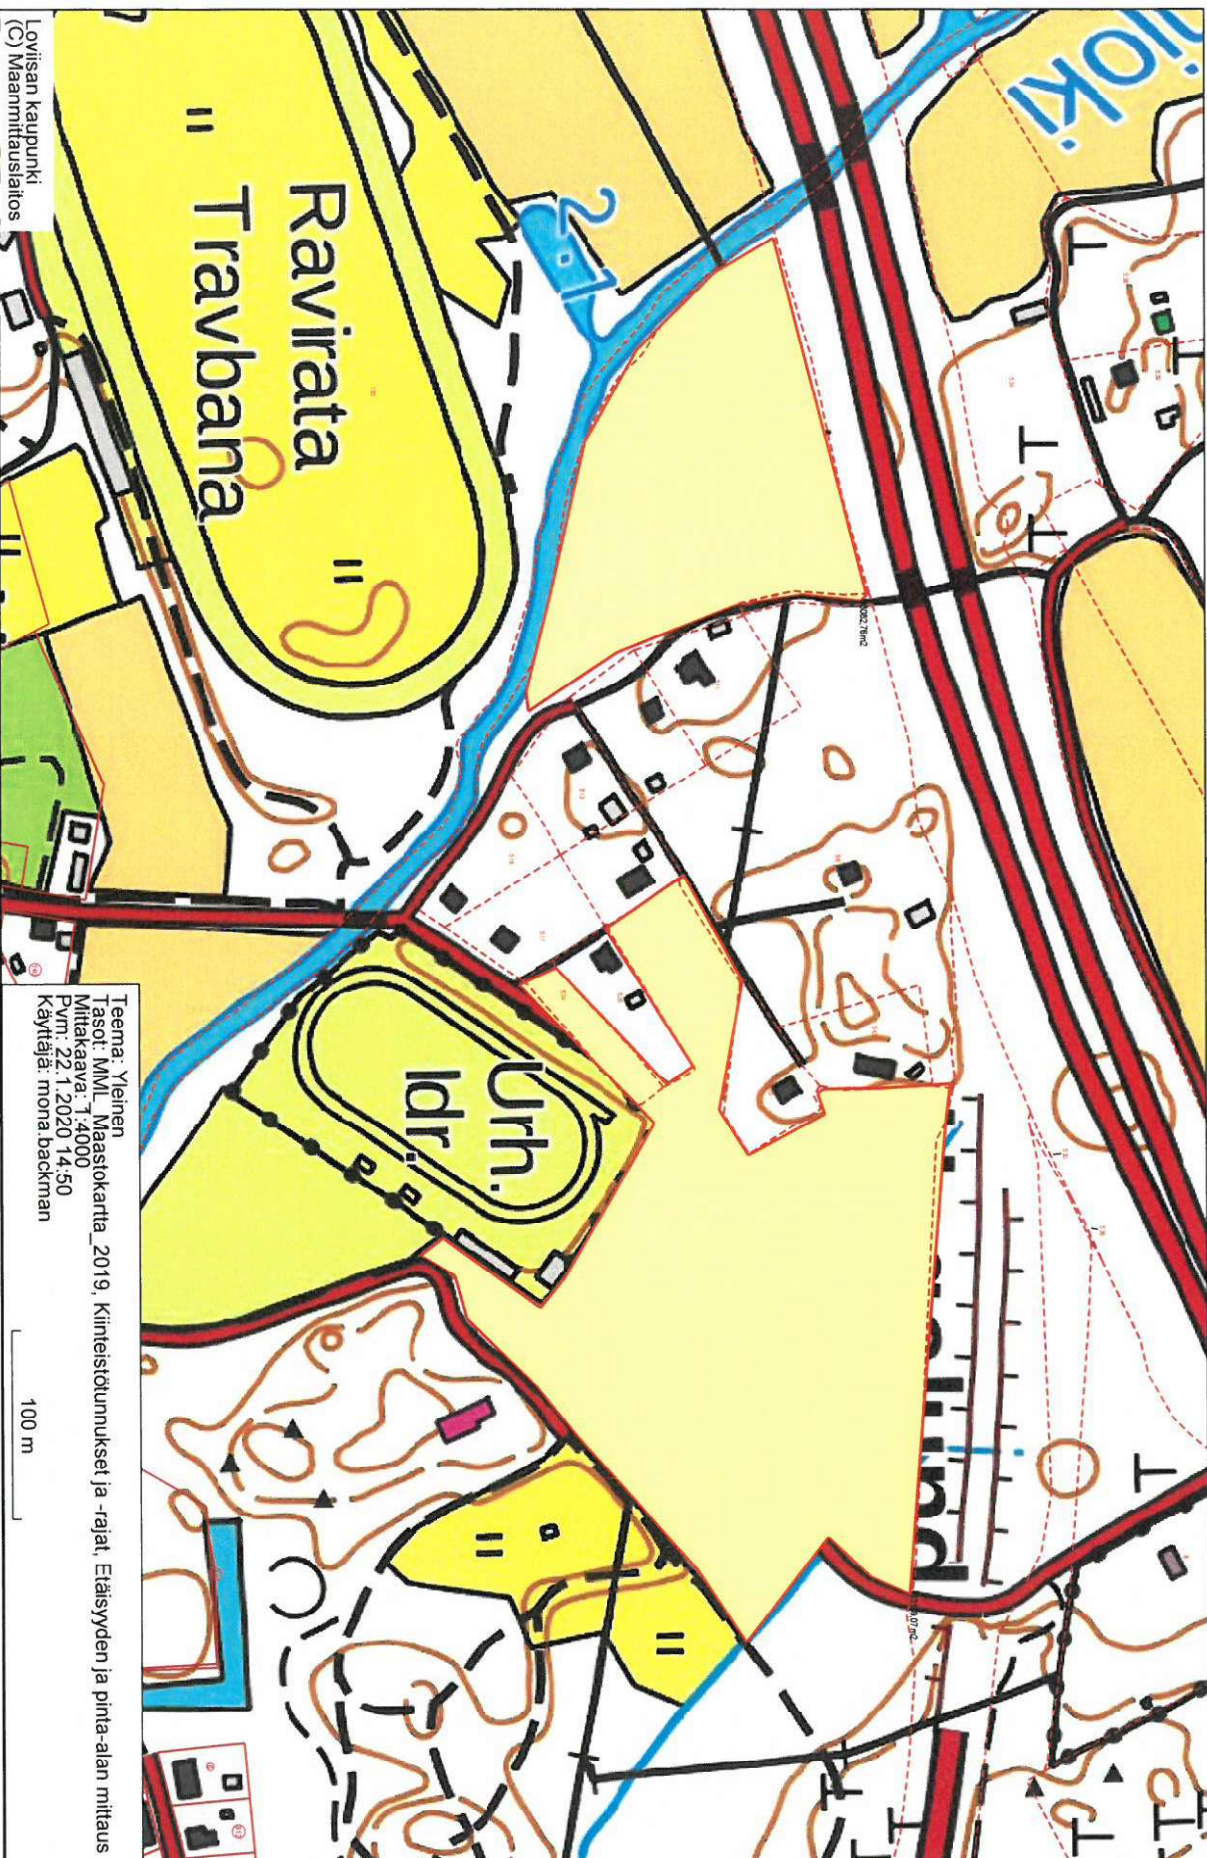

Haga Lund

Liite 1

Puotinsyn kartan

Liite 3

Lovisan kaupunki  
© Maanmittauslaitos

Teema: Yeinen  
Tasot: MWL, Maastokartta 2019, Kiinteistönumkset ja -rajat,  
Maomaisuus, Maomaisuden käyttö  
Mittakaava: 1:10000  
Pvm: 22.1.2020 7:32  
Käyttäjät: mona.backman

500 m

Ahven laske

Liite 6

Loviisan kaupunki  
(C) Maanmittauslaitos