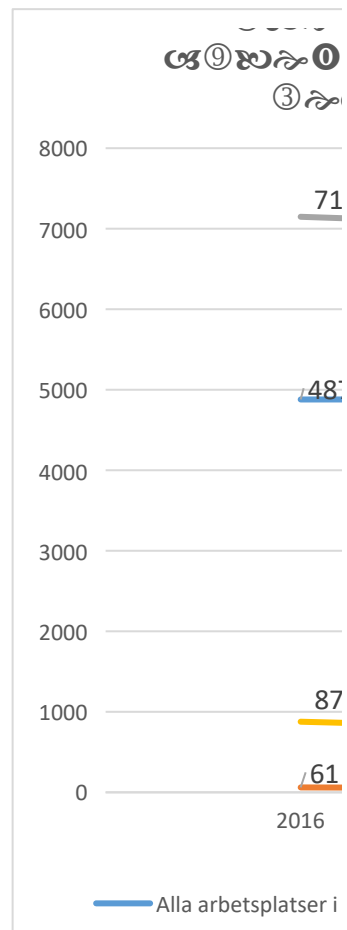

Arbetslösa arbetssökande	Andelen arbetslösa arbetssökande av arbetskraften (%)
725	10,6
751	10,8
877	12,3

ings-, trafik- och miljöcentralen i Nyland)
r undersökningsveckan var sysselsatta eller arbetslösa
lärings-, trafik- och miljöcentralen)