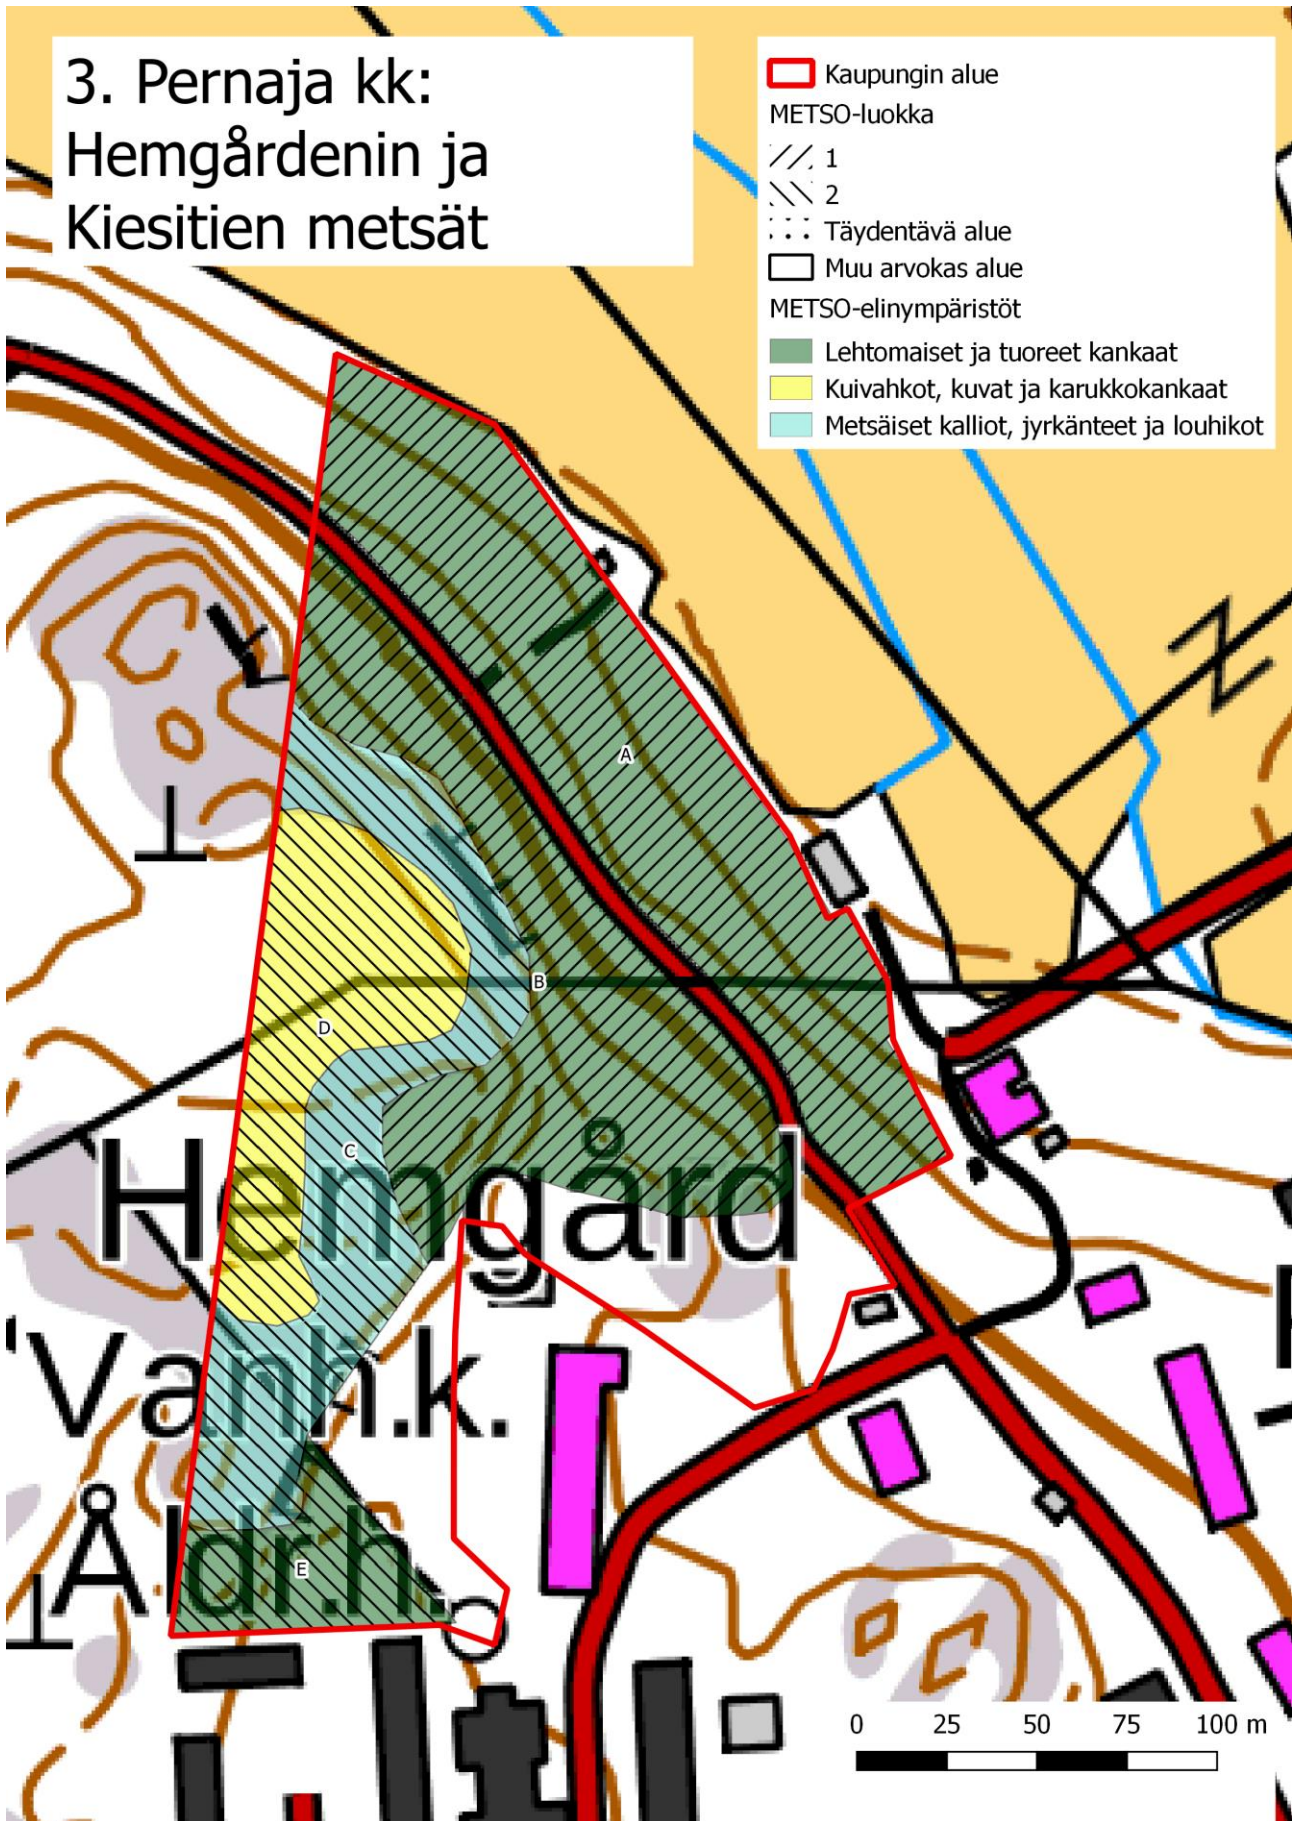

3. Pernaja kk: Hemgårdenin ja Kiesitien metsät

-  Kaupungin alue
- METSO-luokka
 -  1
 -  2
 -  Täydentävä alue
 -  Muu arvokas alue
- METSO-elinympäristöt
 -  Lehtomaiset ja tuoreet kankaat
 -  Kuivahkot, kuvat ja karukkokankaat
 -  Metsäiset kalliot, jyrkänteet ja louhikot

4. Harudd

6. Keitalaviken