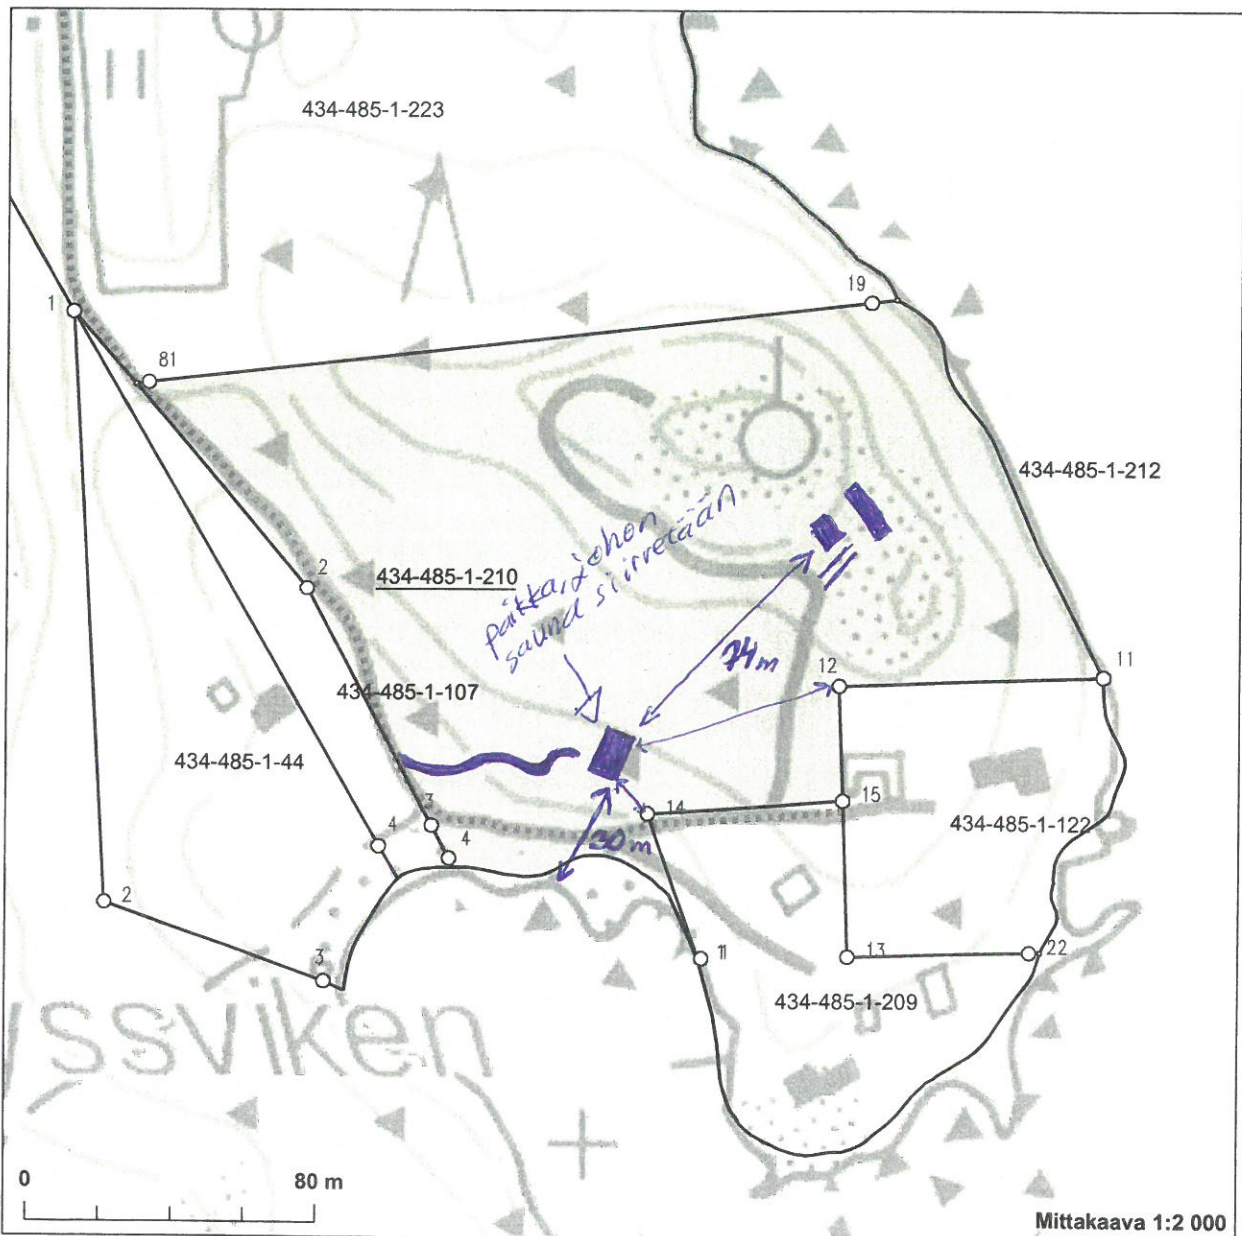

Kiinteistötunnus: 434-485-1-210
 Nimi: Källvik 2
 Rekisteriyksikkölaji: Tila
 Kunta: Loviisa (434)
 Palstojen lukumäärä: 1

Rekisteriyksikön alueella on yleiskaava.

Tulostettu kiinteistötietojärjestelmästä 6.3.2018.

Kiinteistörekisterin tiedoissa voi olla puutteita ja epätarkkuuksia. Rekisteriyksikön tarkka alueellinen ulottuvuus selviää toimitusasiakirjoista ja maastosta. Rekisteritiedoista katso tarkemmin www.maanmittauslaitos.fi/rekisteritiedot.

Koordinaatisto: ETRS-TM35FIN
 Taustakartta on viitteellinen.

Mittakaava 1:2 000