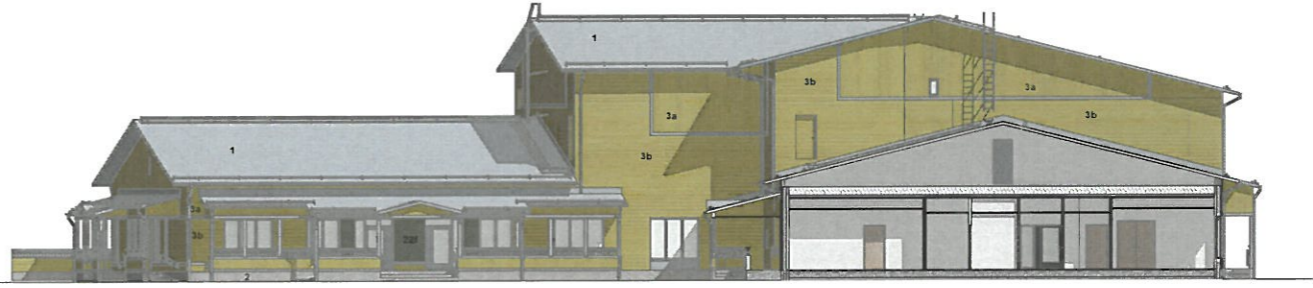

SISÄPIIHAN JULKISVU KAAKON SUUNTAAN