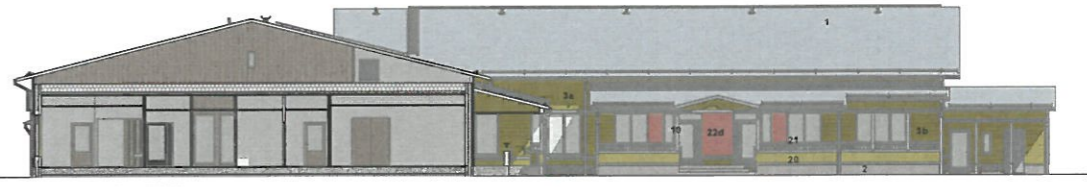

SISÄPIIHAN JULKISVU LUOTEEN SUUNTAAN