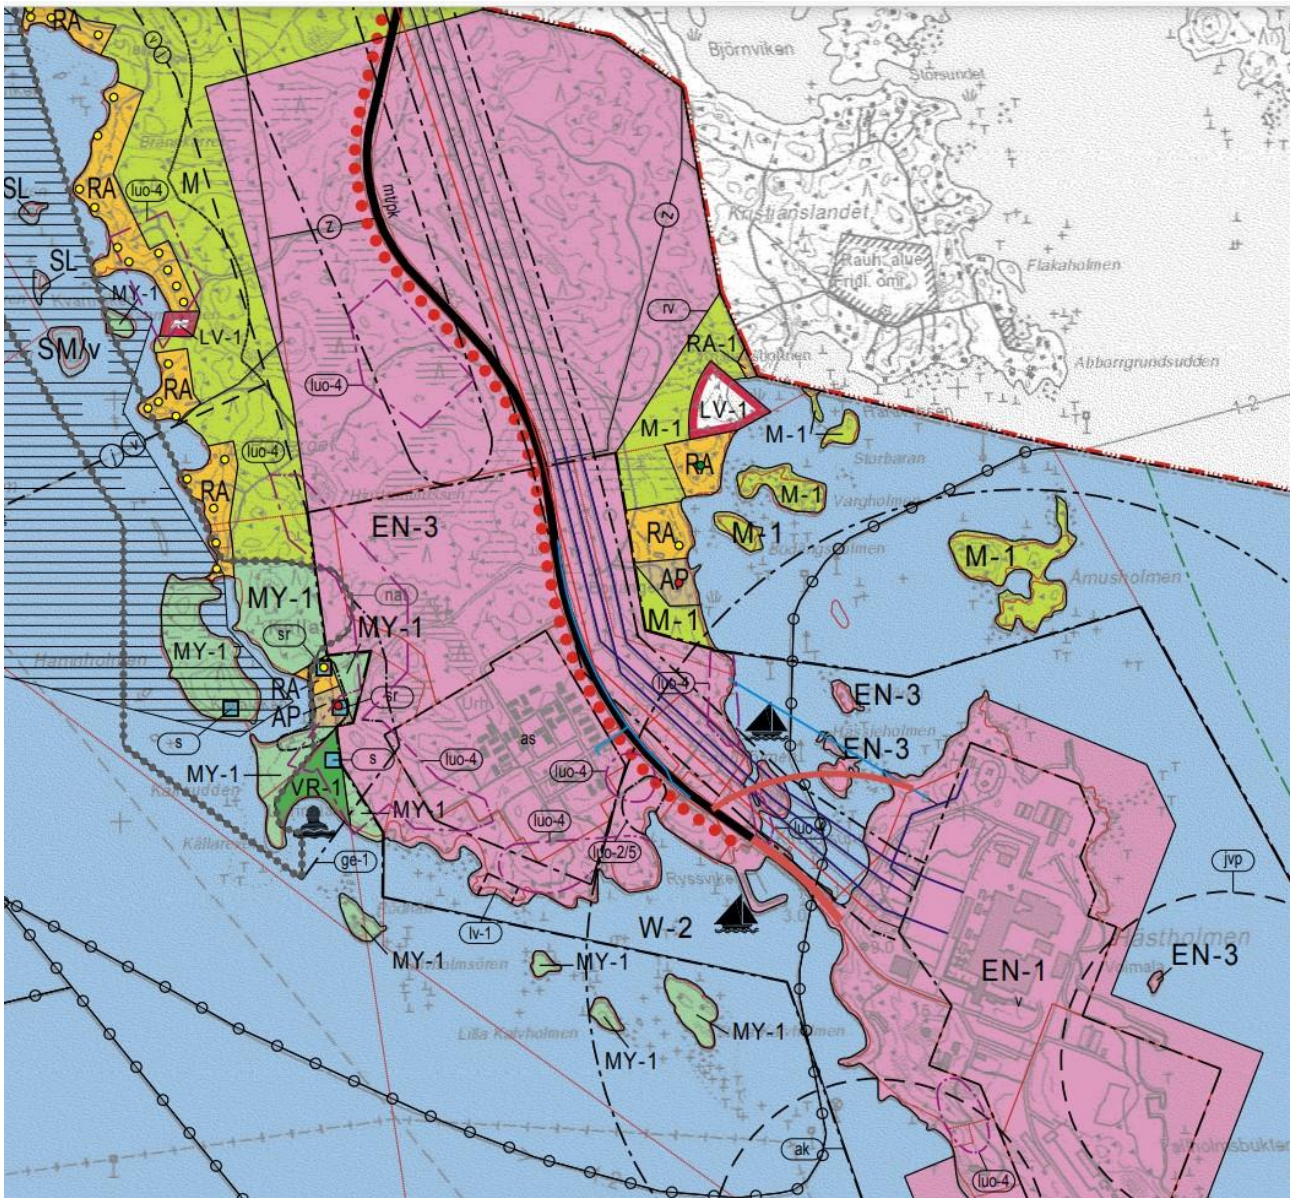

Loviisan rantaosayleiskaava - Lovisa stranddelgeneralplan

<https://www.loviisa.fi/asuminen-ja-ymparisto/kaavoitus-ja-maankaytto/kaavoitus/yleiskaavoitus/>

# Hästholmenin alueen asemakaava - Detaljplan för Hästholmens område

<https://www.loviisa.fi/asuminen-ja-ymparisto/kaavoitus-ja-maankaytto/kaavoitus/hyaksytyt-asebakaavat/>

Ote asemakaavasta 1 : ~~2000~~ 4000