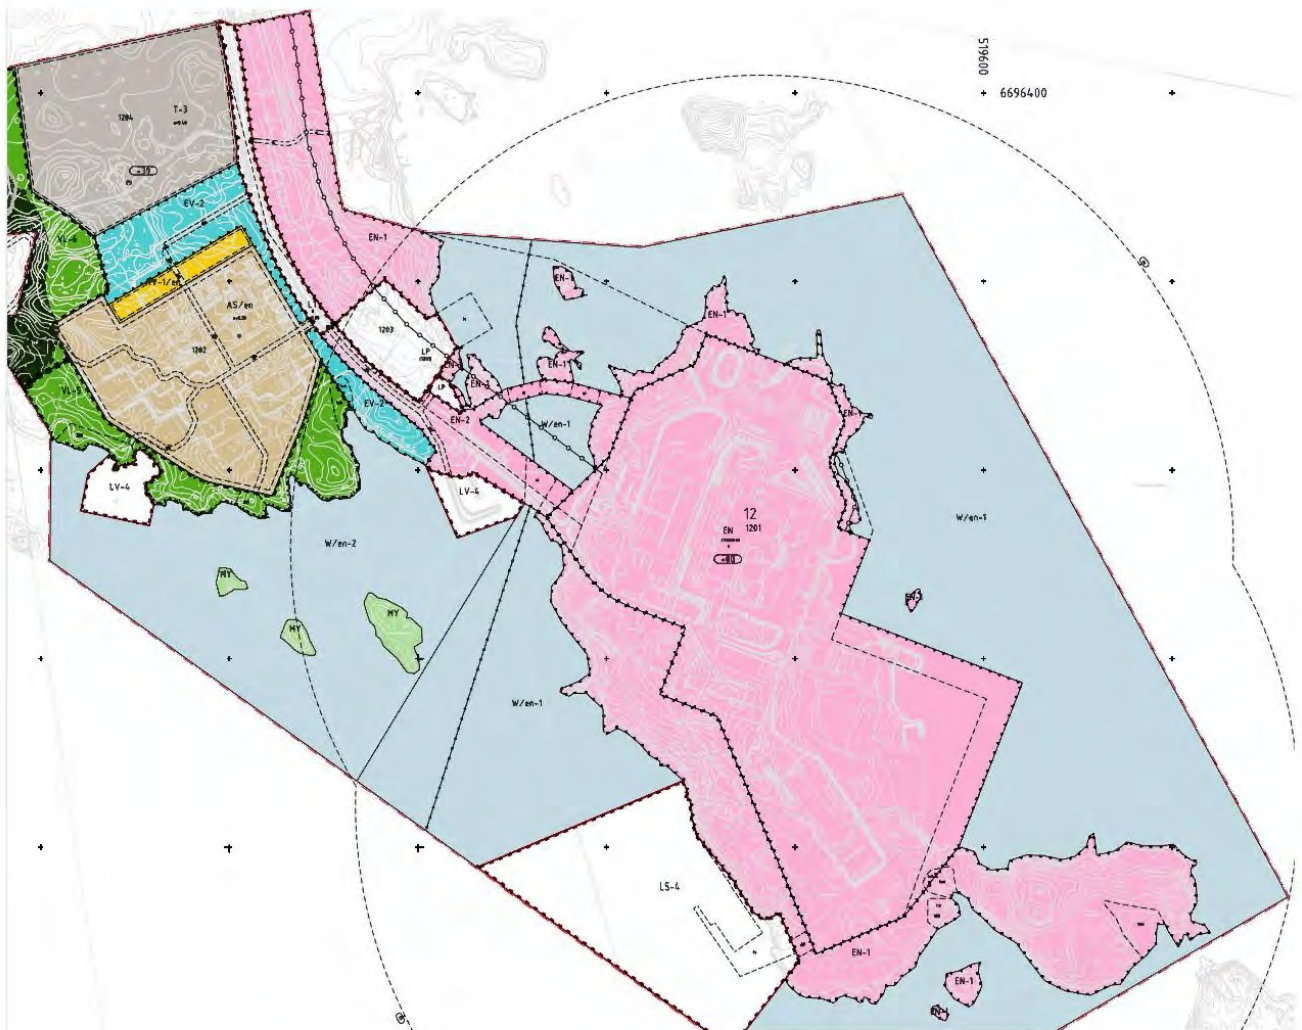

Loviisan rantaosayleiskaava - Lovisa stranddelgeneralplan

<https://www.loviisa.fi/asuminen-ja-ymparisto/kaavoitus-ja-maankaytto/kaavoitus/yleiskaavoitus/>

# Hästholmenin alueen asemakaava - Detaljplan för Hästholmens område

<https://www.loviisa.fi/asuminen-ja-ymparisto/kaavoitus-ja-maankaytto/kaavoitus/hyaksytyt-asebakaavat/>

Ote asemakaavasta 1 : ~~2000~~ 4000