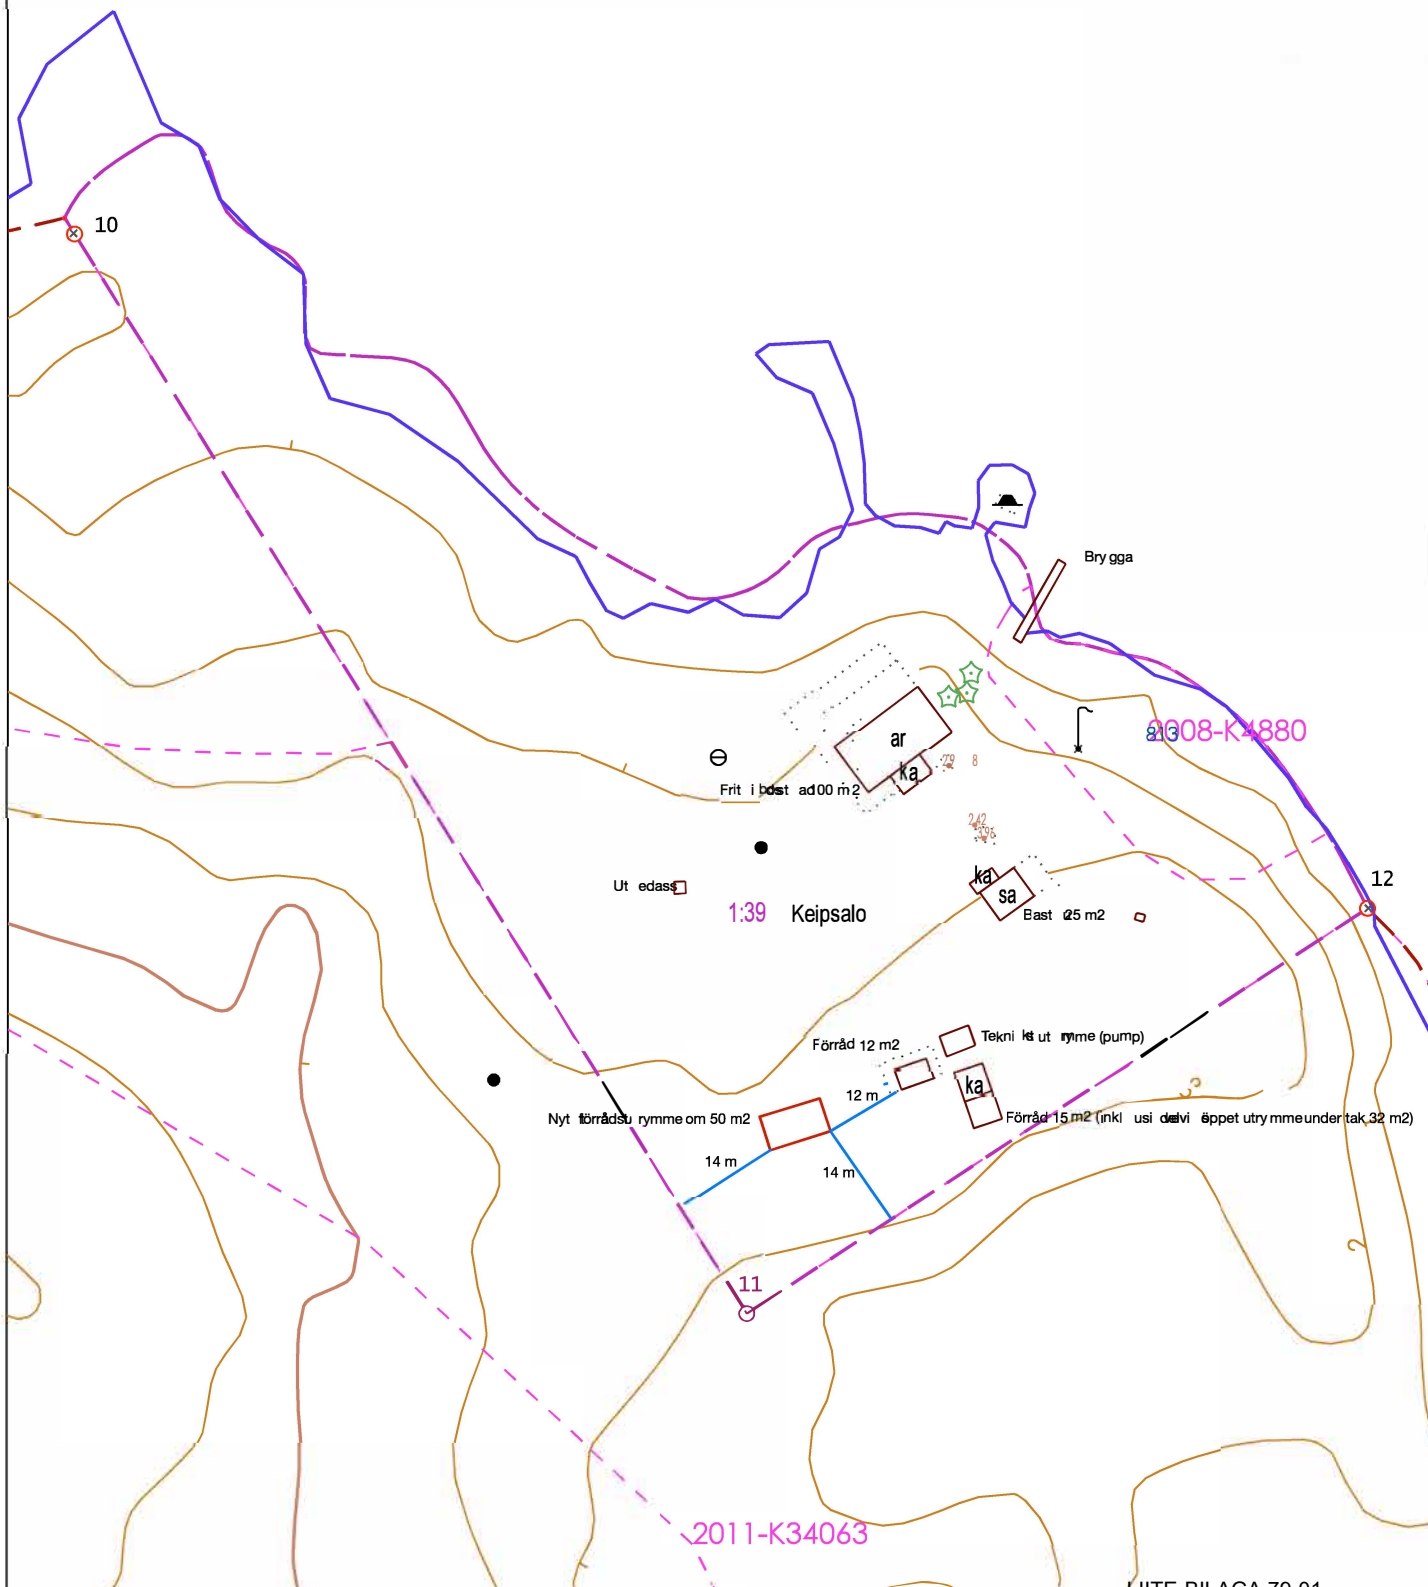

Situationsplan 434-447-1-39

Mittakaava 1:1000

LIITE-BILAGA 79-01
EKIL-NLIN 26.10.2023/§ 141
dnro 823/10.03.99.02/2023