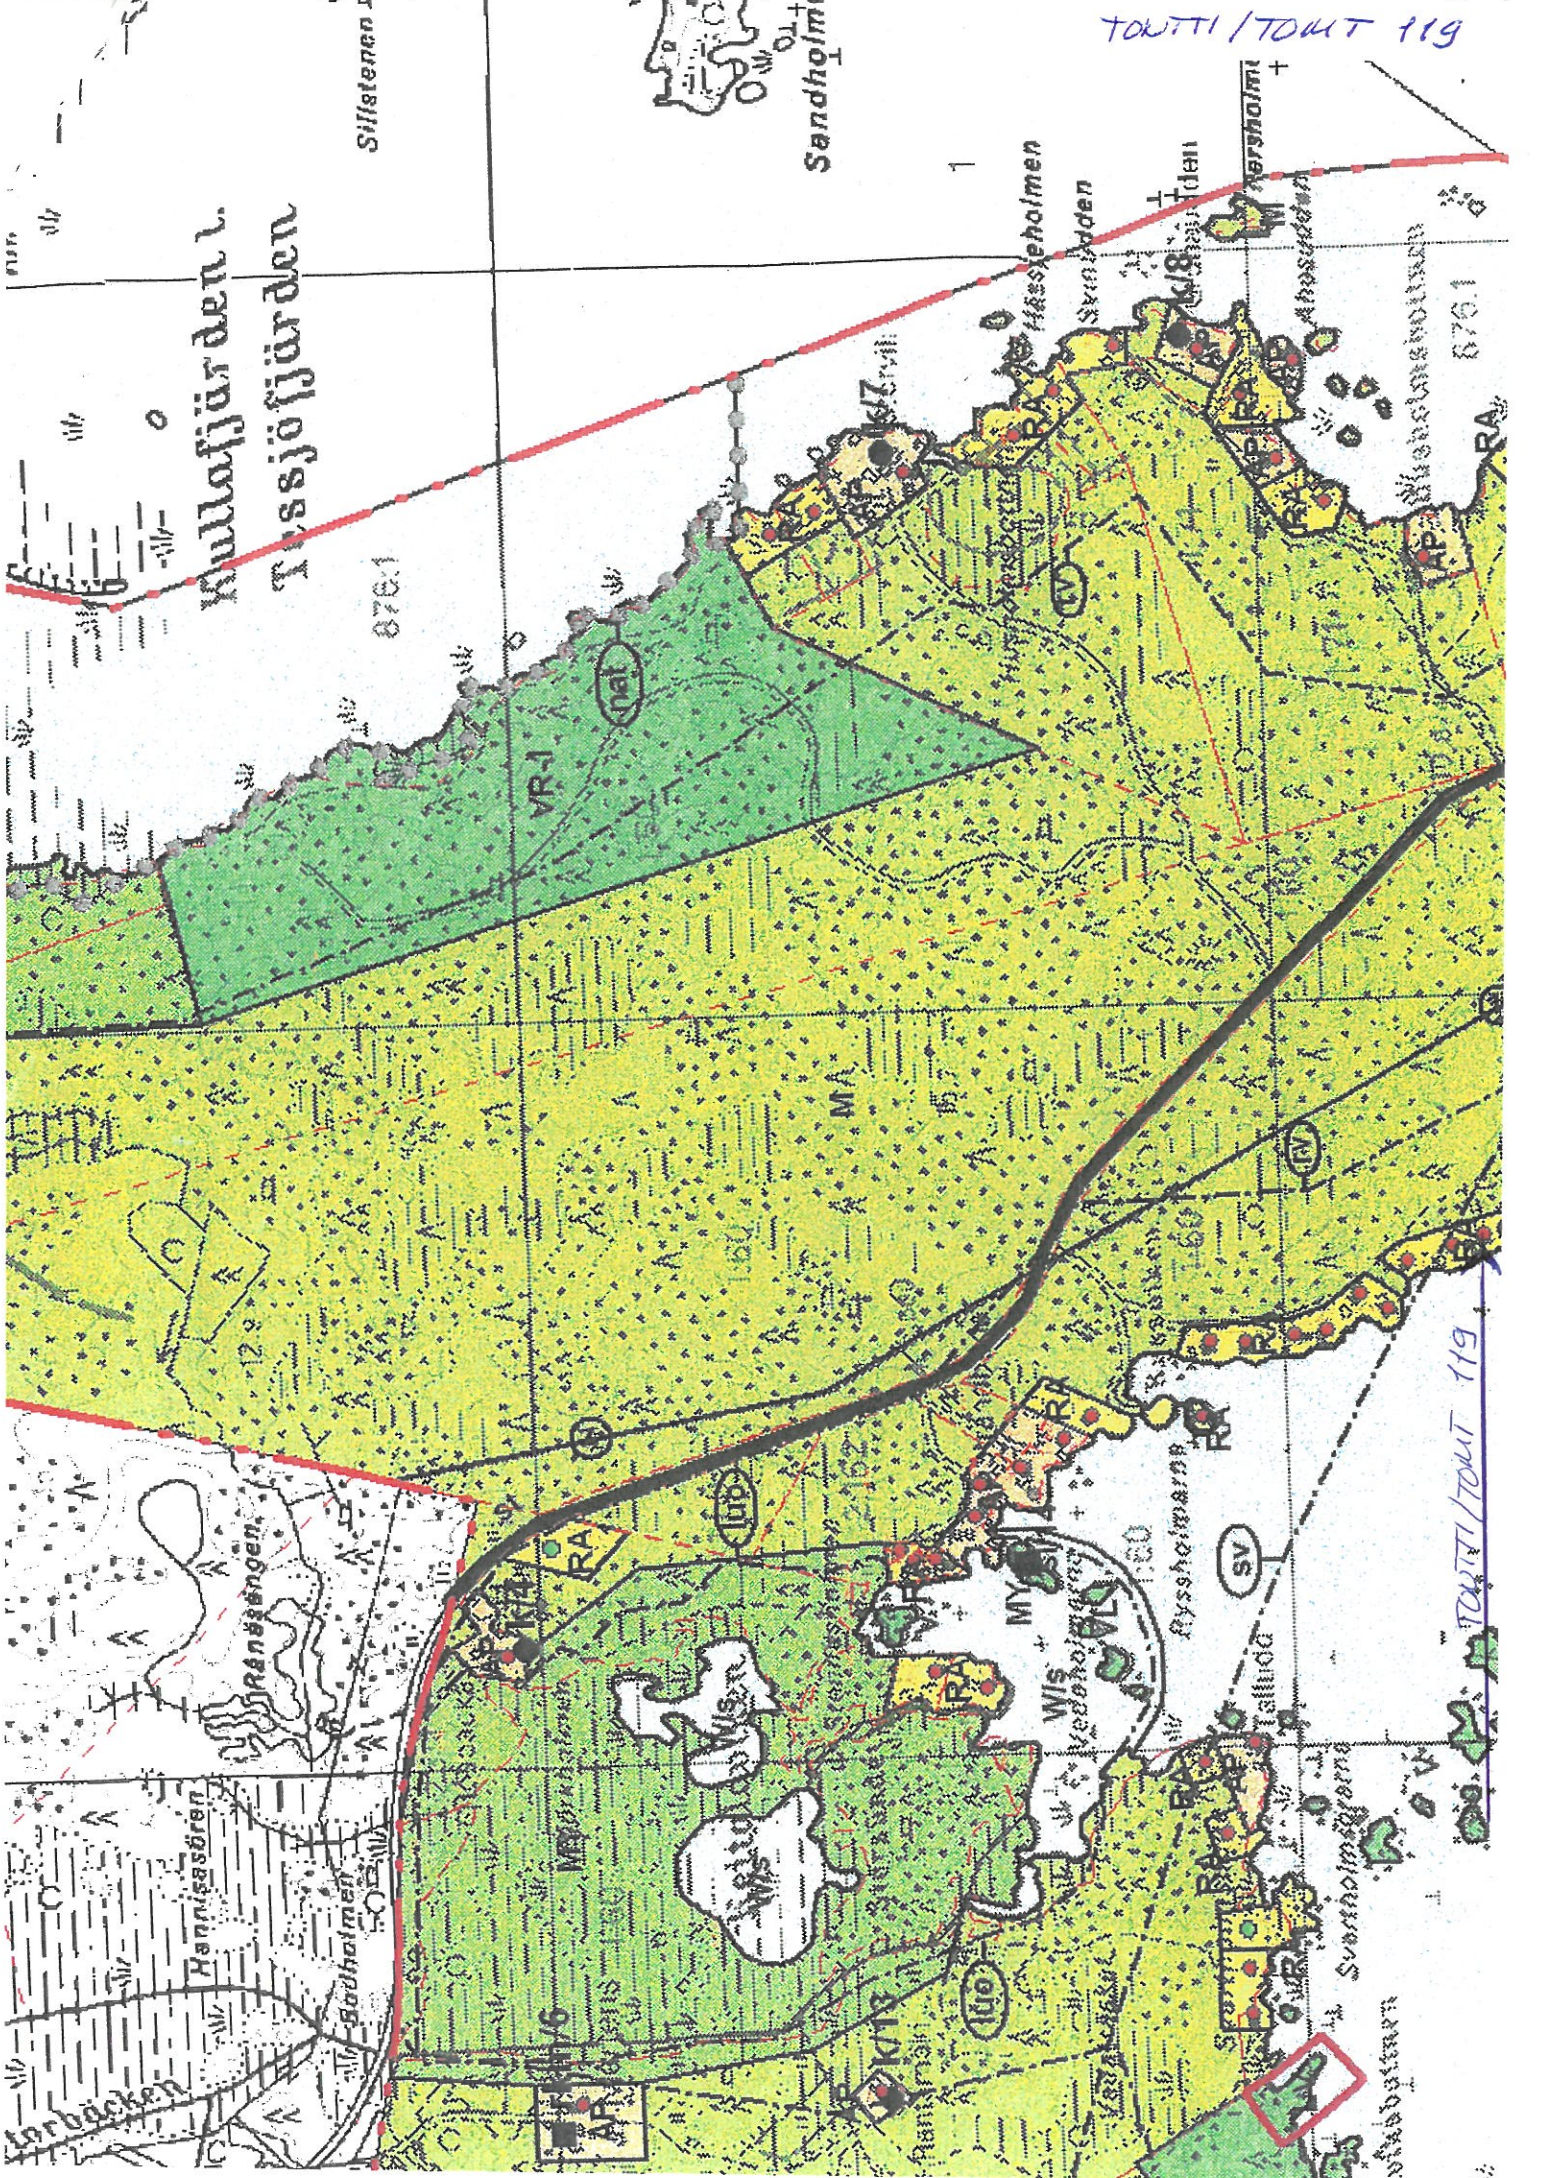

LOVIISAN KAUPUNKI  
LOVISA STAD

Kiinteistö  
Balganpolku 22

Ote kantakartasta 1:500  
Utdrag ur baskartan 1:500  
01.12.2021

Kullafjärden l.  
Tassjöfjärden

Sillstenen I

Sandholme  
OUT

TOUUTI / TOUUT 119

TOUUTI / TOUUT 119

torbäcken

Hannisaören

Bachholmen

Ransängan

Åsäckan

Mörningstimen

WIS + WIS  
WIS + WIS  
WIS + WIS

WIS + WIS

WIS + WIS

WIS + WIS

WIS + WIS

WIS + WIS

WIS + WIS

WIS + WIS

Hannisaören  
Bachholmen

Ransängan

Hannisaören  
Bachholmen

Ransängan

Åsäckan  
Mörningstimen

WIS + WIS  
WIS + WIS  
WIS + WIS

WIS + WIS

WIS + WIS

WIS + WIS

WIS + WIS