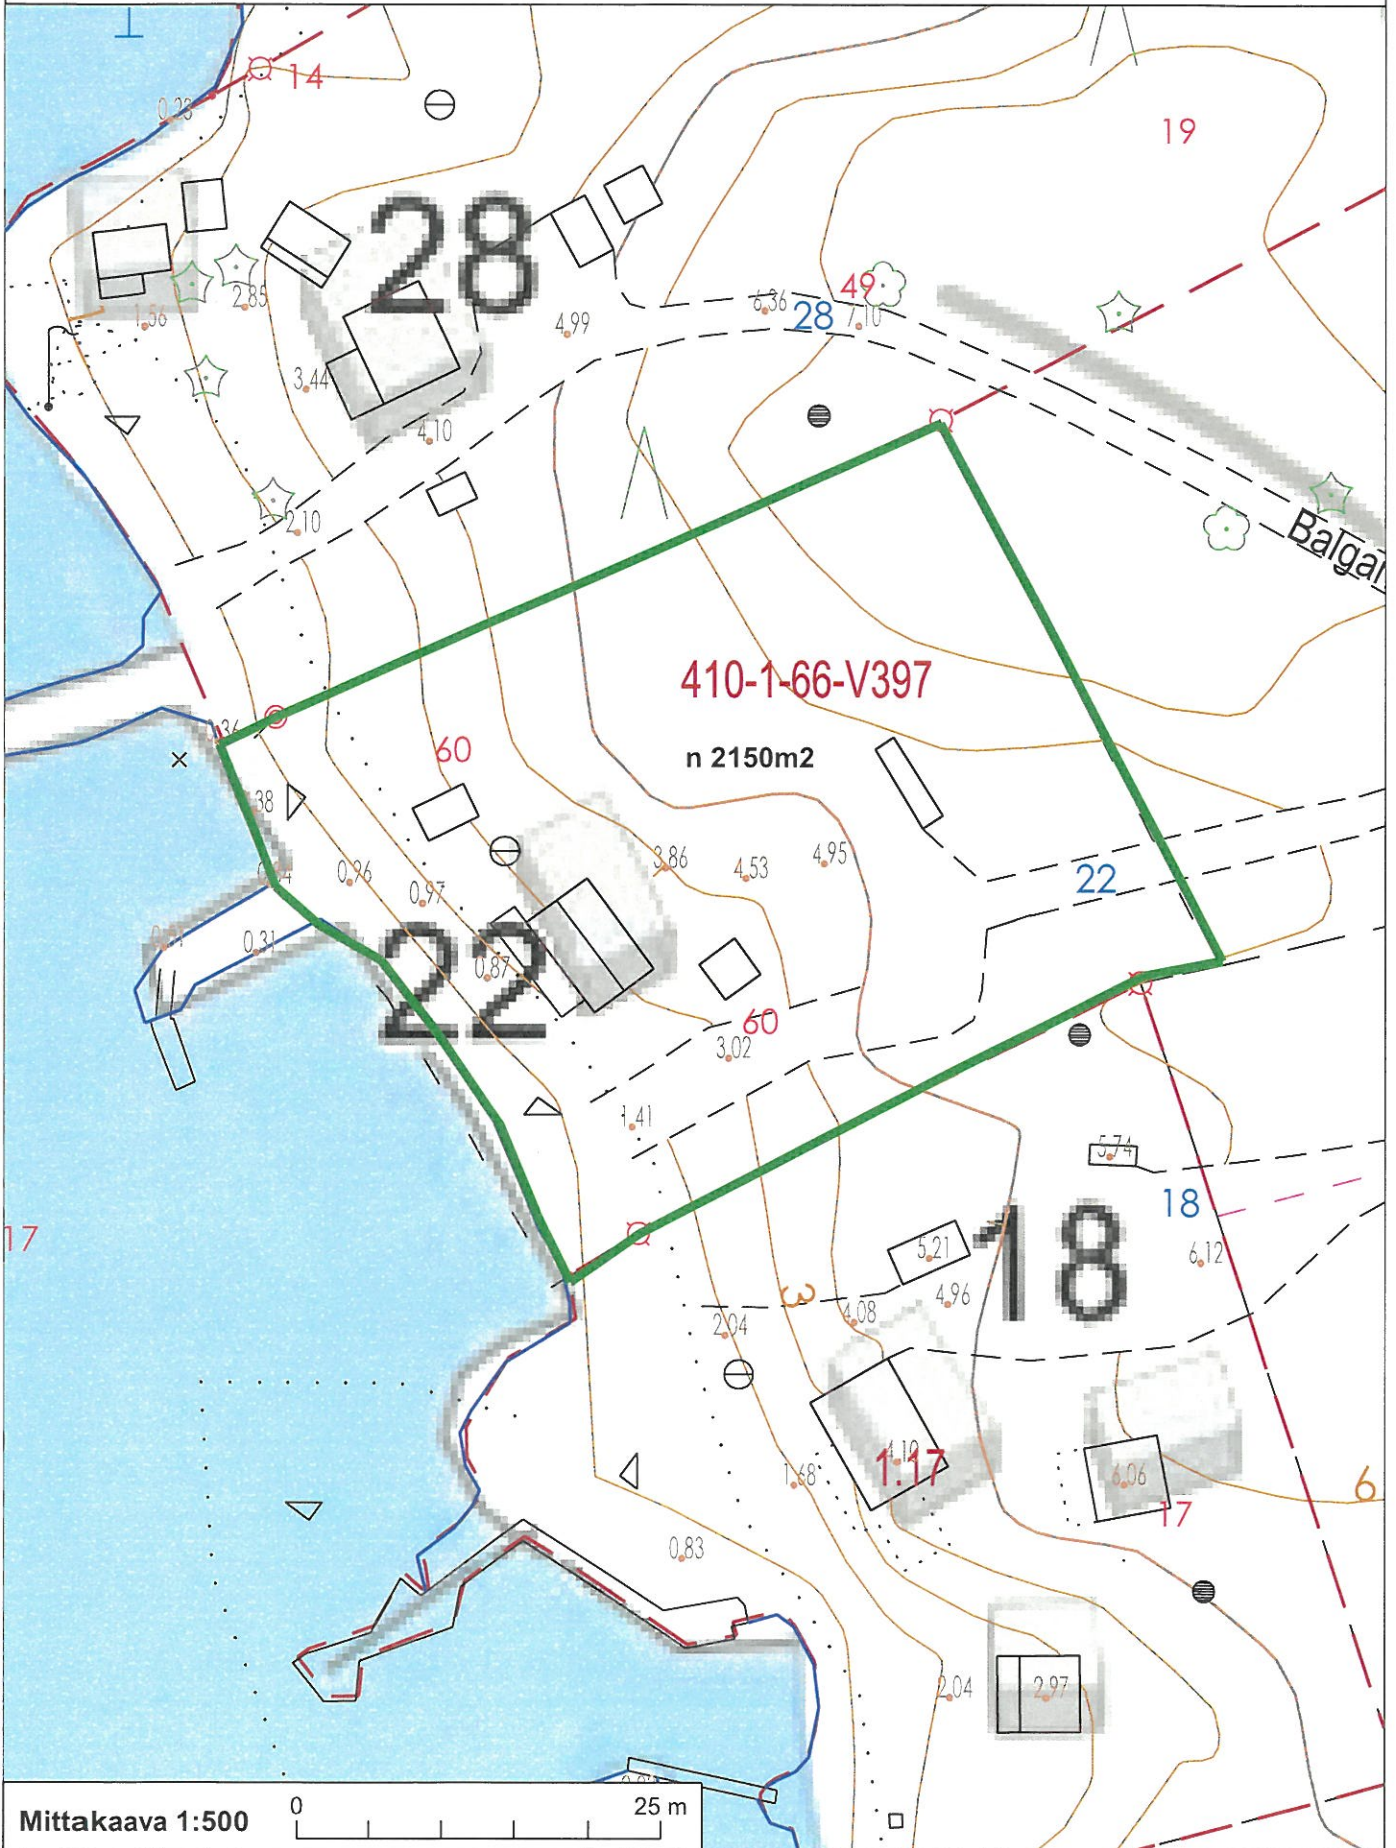

LOVIISAN KAUPUNKI  
LOVISA STAD

Kiinteistö  
Balganpolku 22

Ote kantakartasta 1:500  
Utdrag ur baskartan 1:500  
01.12.2021

Kullafjärden l.  
Tassjöfjärden

Sillstenen I

Sandholme  
OUT

TOUUTI / TOUUT 119

TOUUTI / TOUUT 119

torbäcken

Hannisaören

Bachholmen

Ransängan

Åsäckan

Mörningstimen

WIS + WIS  
WIS + WIS  
WIS + WIS

WIS + WIS