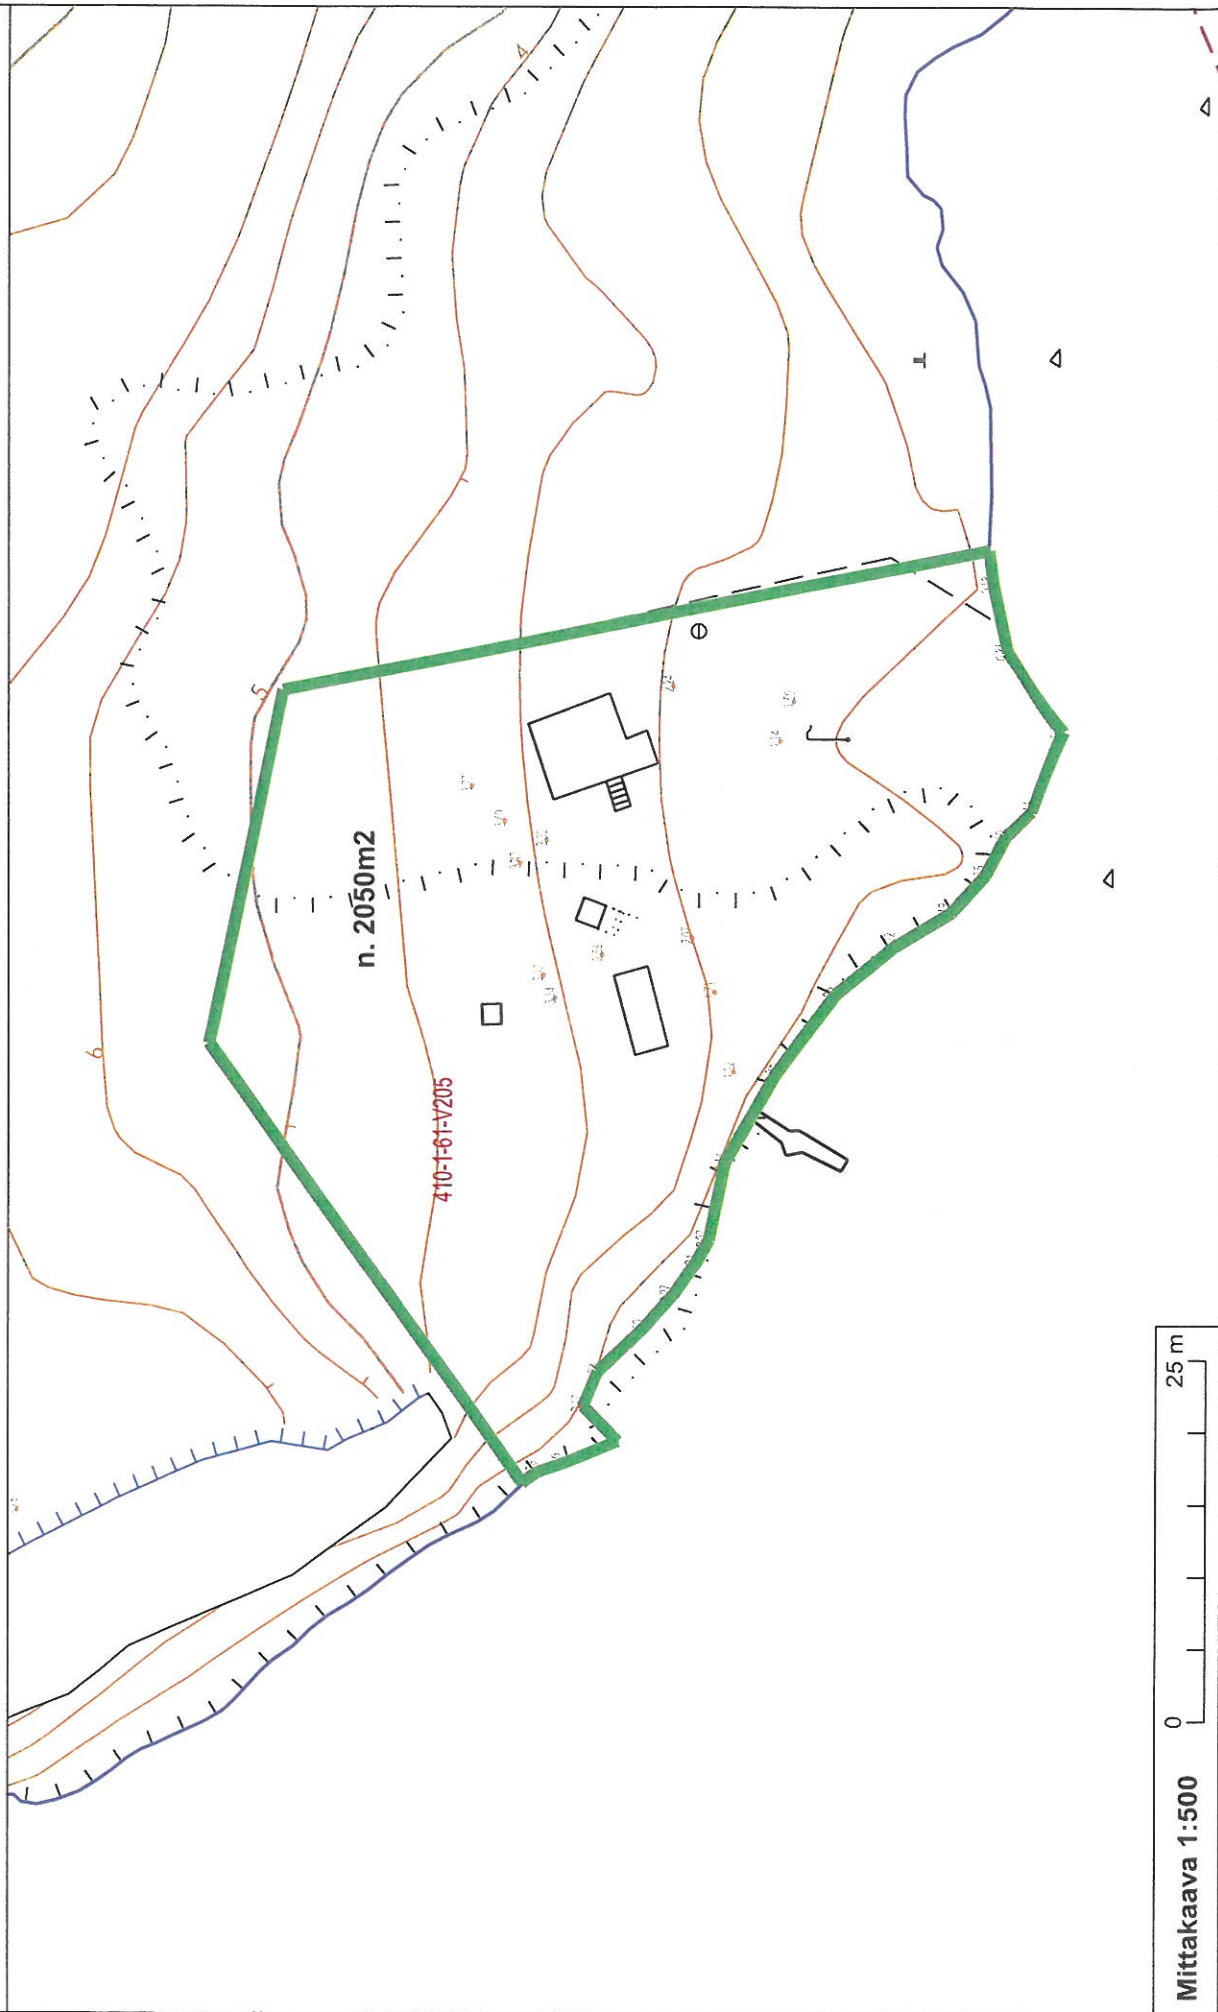

LOVIISAN KAUPUNKI
LOVISA STAD

Kiinteistö
Björkholmen

Ote kantakartasta 1:500
Utdrag ur baskartan 1:500
17.11.2021

Mittakaava 1:500 0 25 m

TOUTTI / TOUIT 82

TOUTTI / TOUIT 82

Vedholms