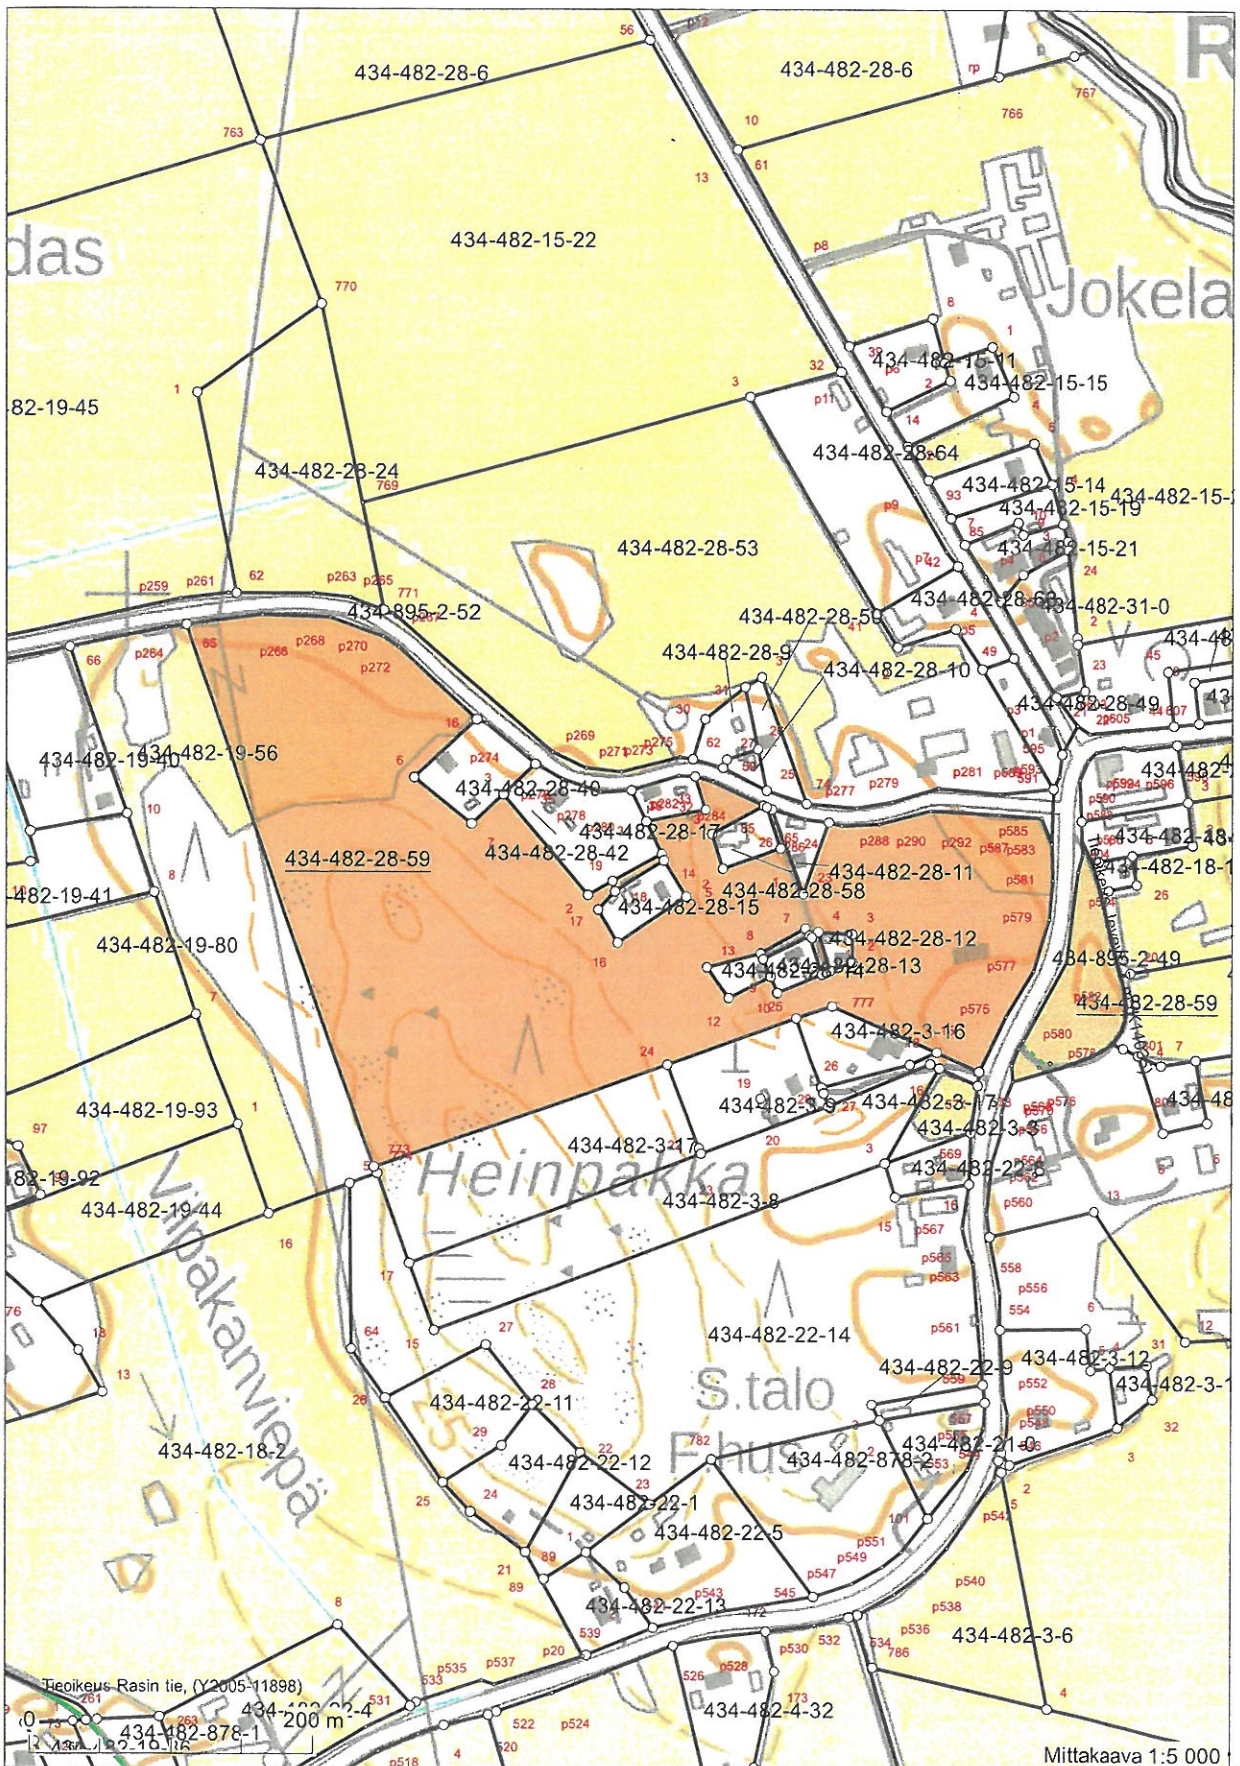

6720403

6719188

469917
Koordinaatisto: ETRS-TM35FIN
Taustakartta on viitteellinen.

470767