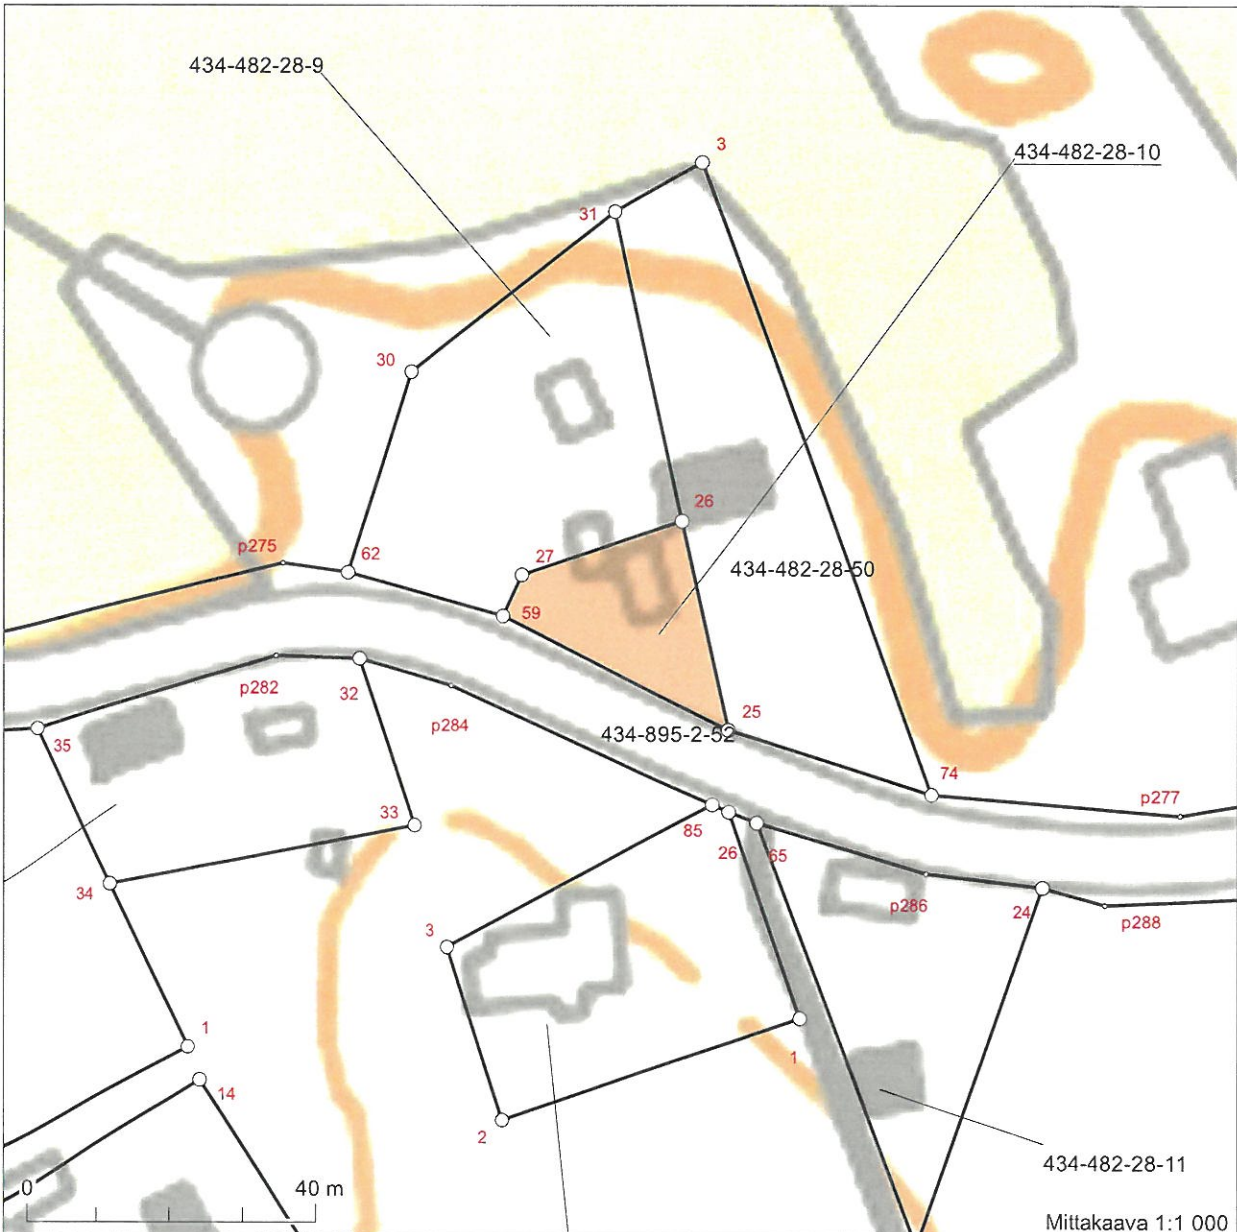

Kiinteistötunnus: 434-482-28-59
 Nimi: LASSILA
 Rekisteriyksikkölaji: Tila
 Kunta: Loviisa (434)
 Palstojen lukumäärä: 4

Rekisteriyksikön alueella on yleiskaava.

Tulostettu kiinteistötietojärjestelmästä 6.10.2021.

465479 Koordinaatisto: ETRS-TM35FIN
Taustakartta on viitteellinen.

6720531 465819

6720364

Koordinaatio: ETRS-TM35FIN
 Taustakartta on viitteellinen.

6719169

Kiinteistötunnus: 434-482-28-10
 Nimi: KIVINEN
 Rekisteriyksikkölaji: Tila
 Kunta: Loviisa (434)
 Palstojen lukumäärä: 1

Rekisteriyksikön alueella on yleiskaava.

Tulostettu kiinteistö tietojärjestelmästä 6.10.2021.

Kiinteistörekisterin tiedoissa voi olla puutteita ja epätarkkuuksia. Rekisteriyksikön tarkka alueellinen ulottuvuus selviää toimitusasiakirjoista ja maastosta. Rekisteritiedoista katso tarkemmin www.maanmittauslaitos.fi/rekisteritiedot.