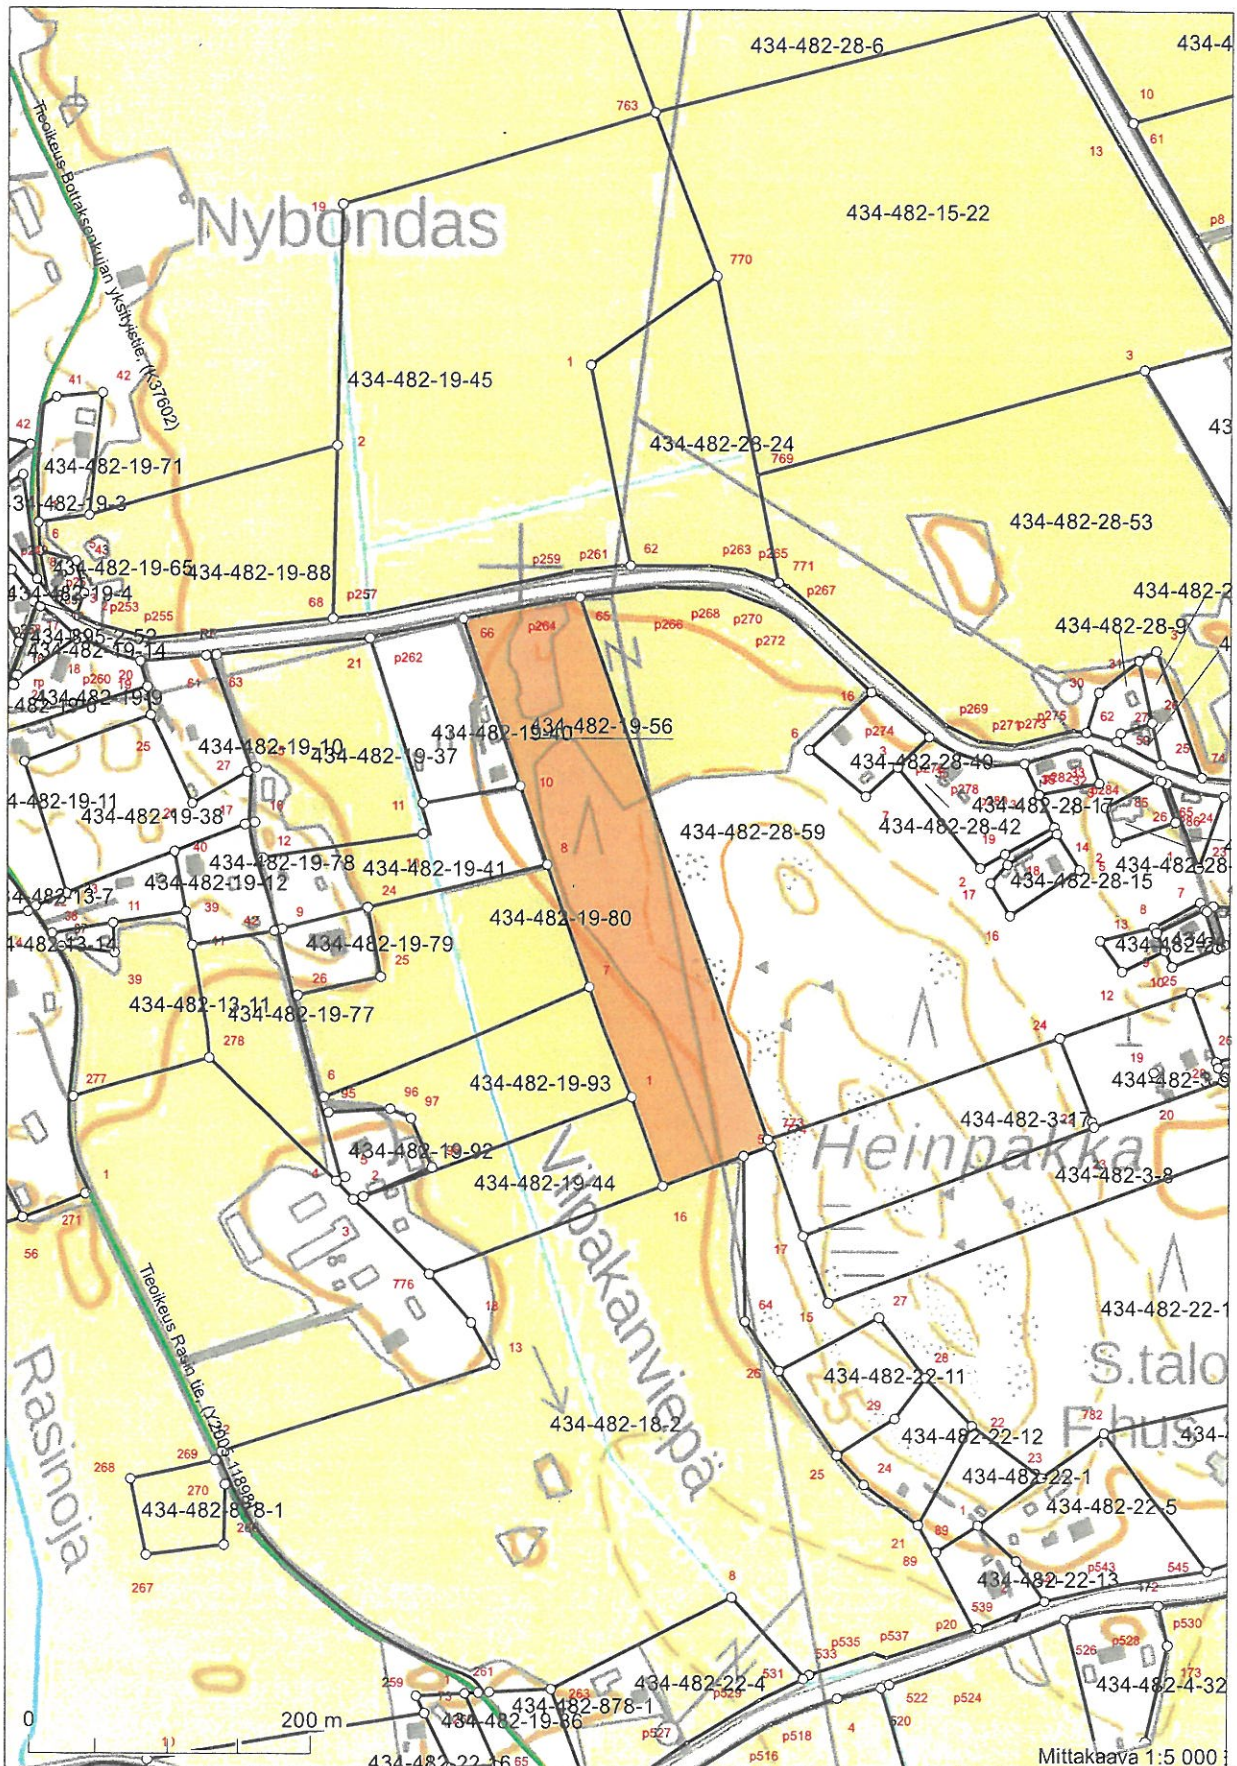

6720364

Koordinaatio: ETRS-TM35FIN
Taustakartta on viitteellinen.

6719169