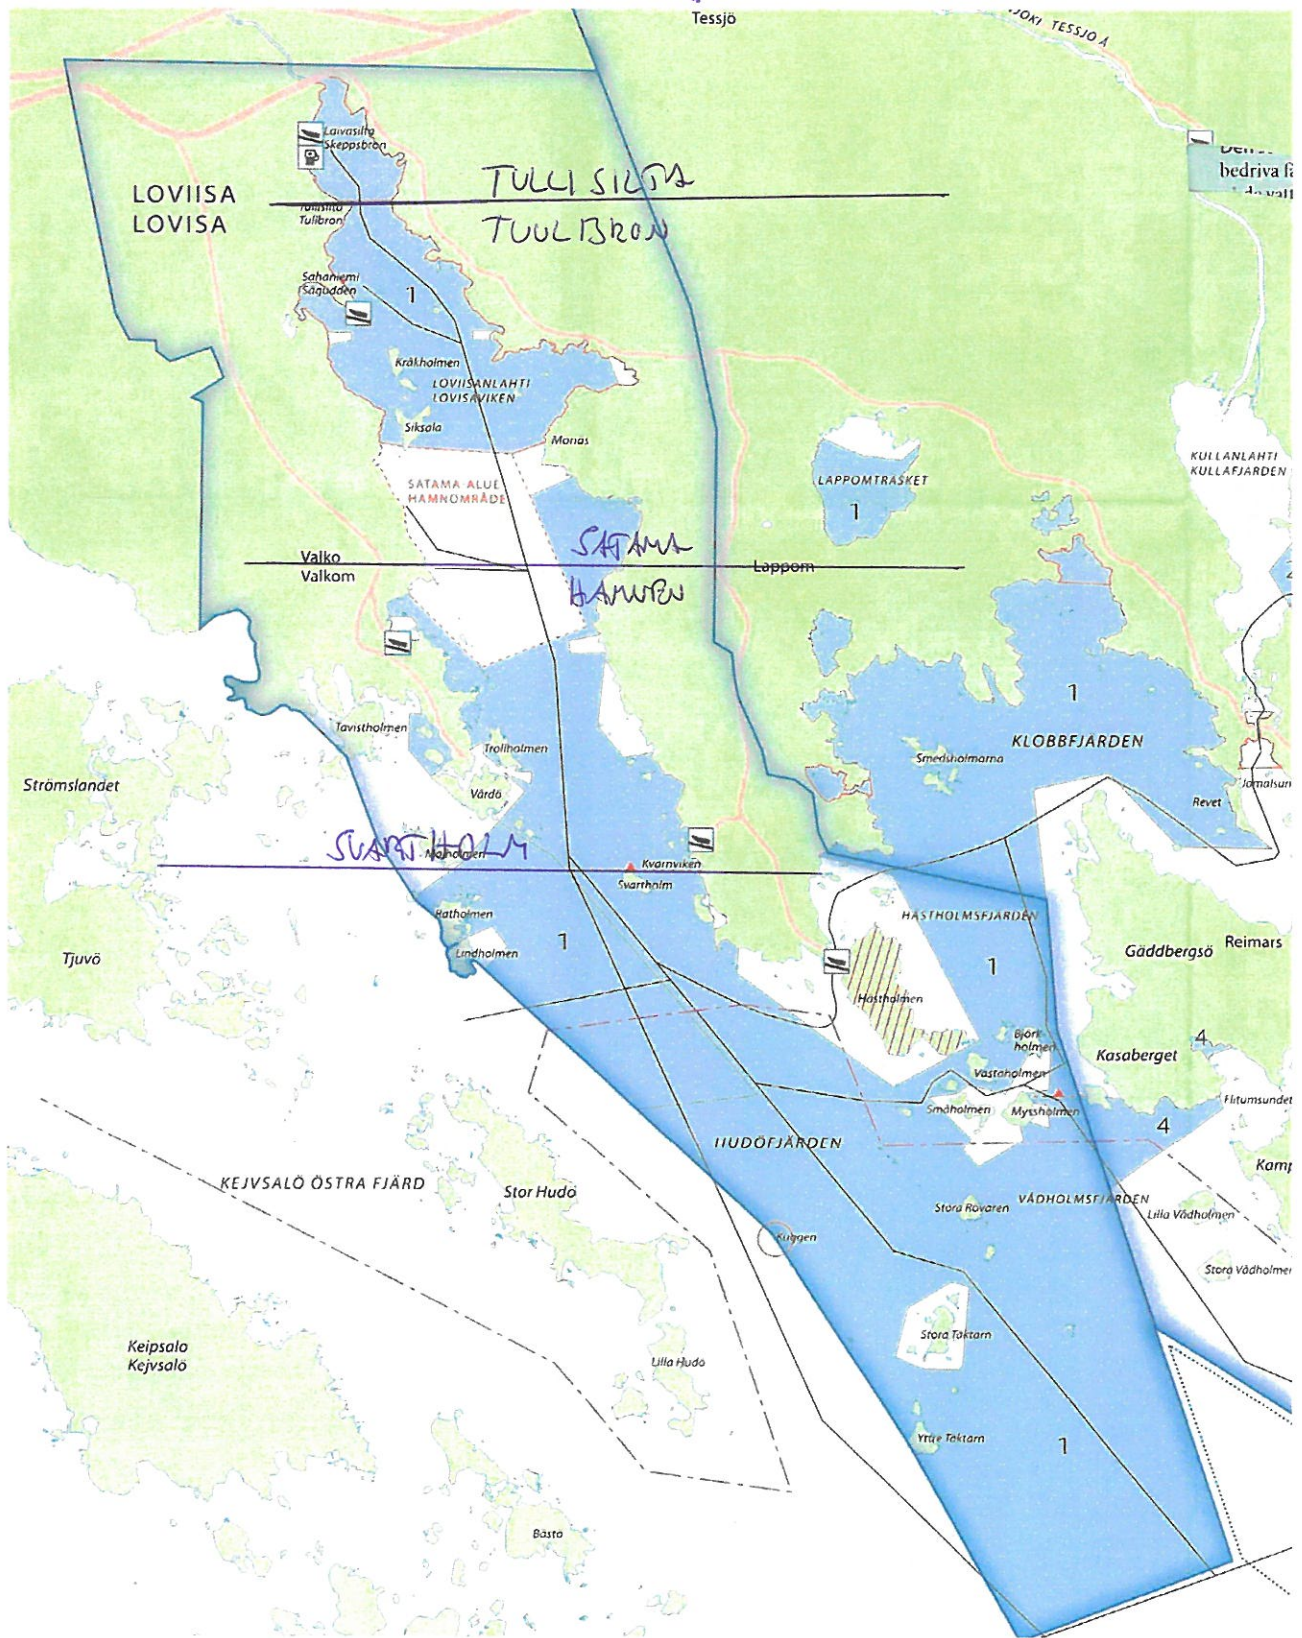

Pohjoisen
NORR

Lupa-alue sininen merkitty ykkösillä / Lov området blått märkt med ettor

Kartta ei ole mittakaavassa, ei soveltu etäisyyksien mittaukseen.

Kartan är inte skalenlig, lämpar sig inte för avståndsmätning.