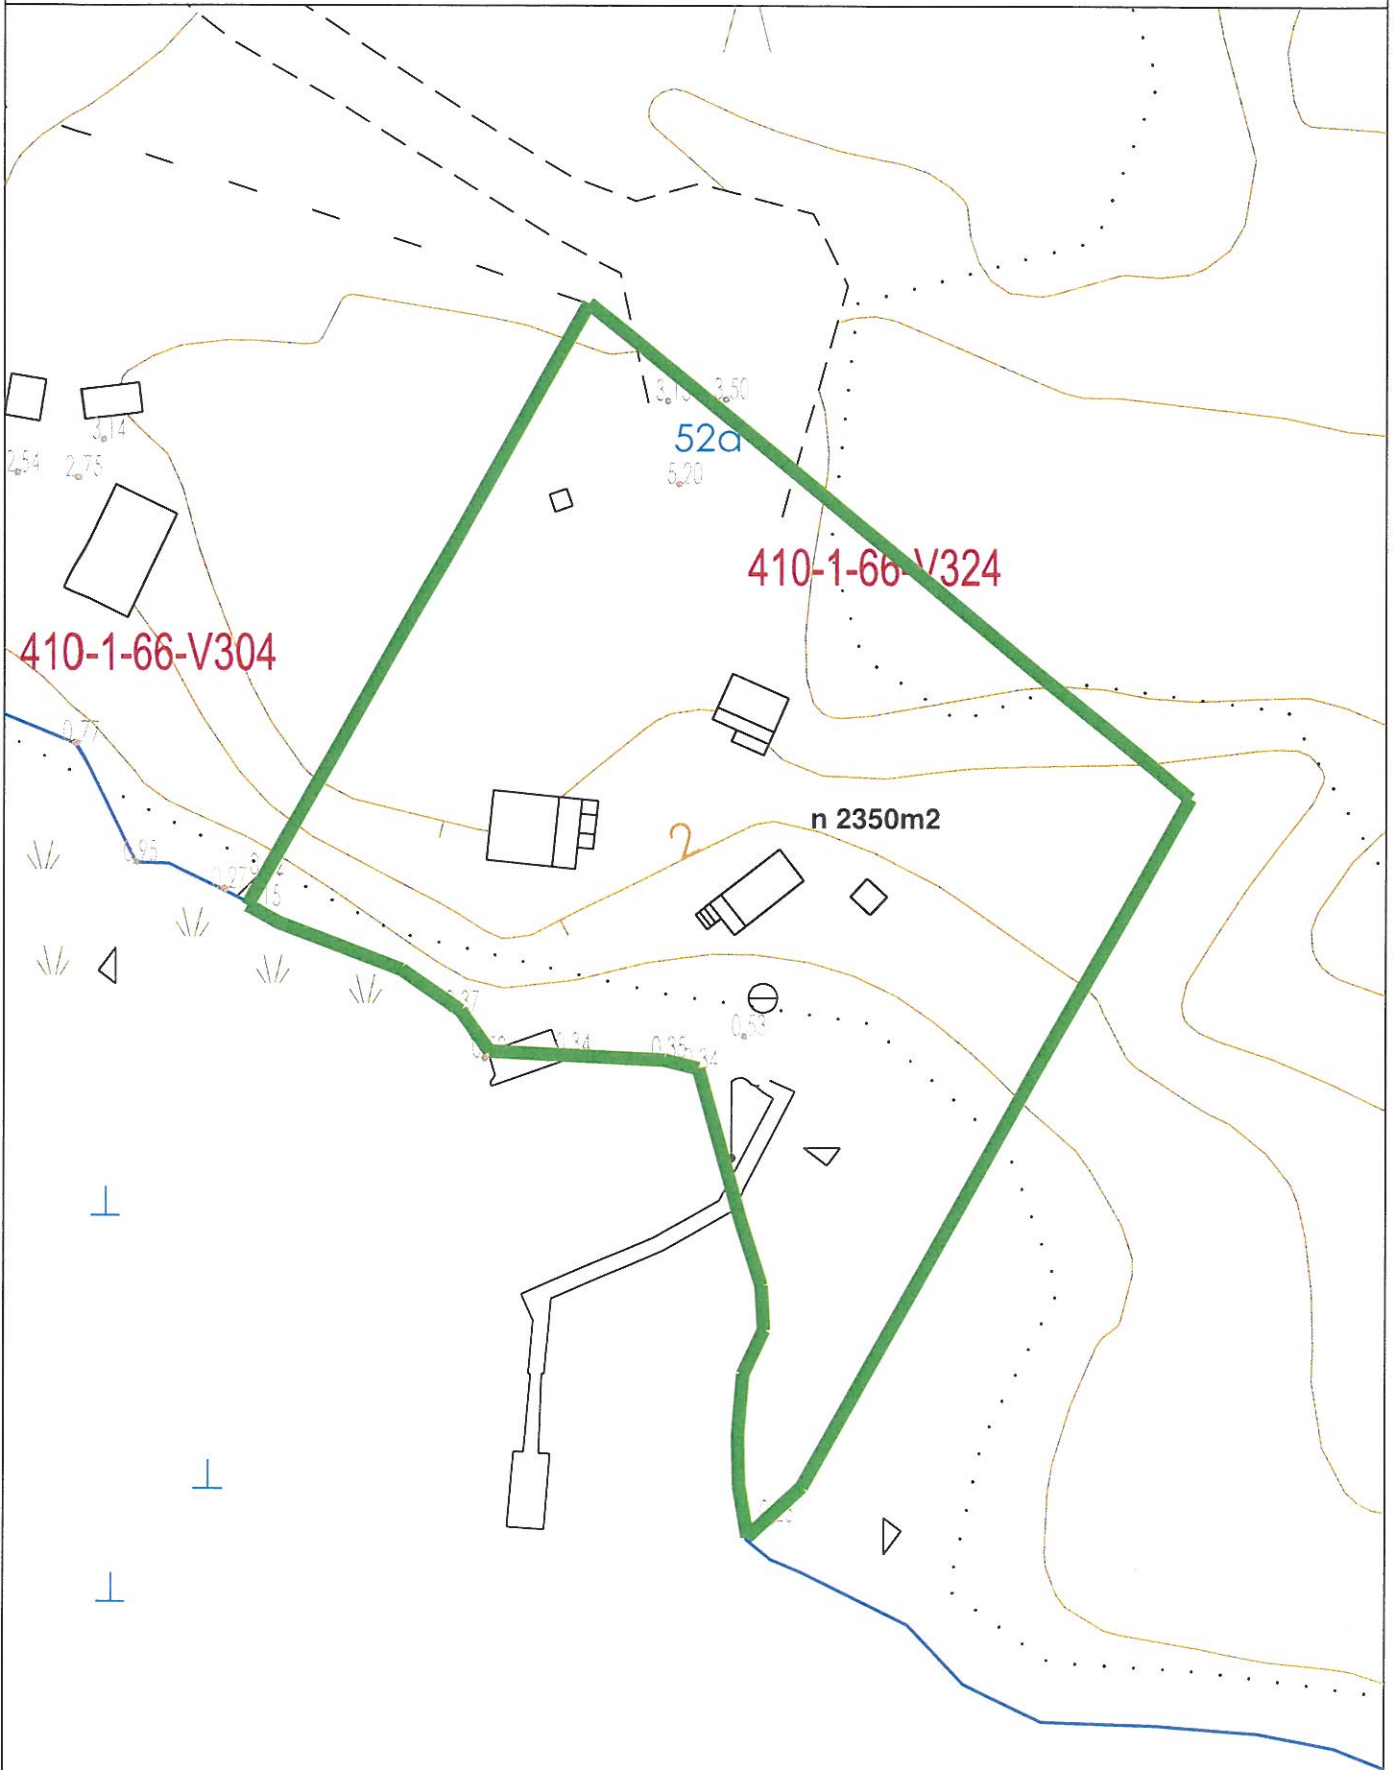

TONTTI / TOMT 69

LOVIISAN KAUPUNKI  
LOVISA STAD

kaupunkirajan liitekartta  
Bilaga till köpbrev  
Kiinteistö/Fastighet:määräala 434-410-1-66  
Osoite/Adress:Korsholmantie 52d

23.07.2021  
Vuokralainen-Ostaja/  
Arrendator-Köpare: