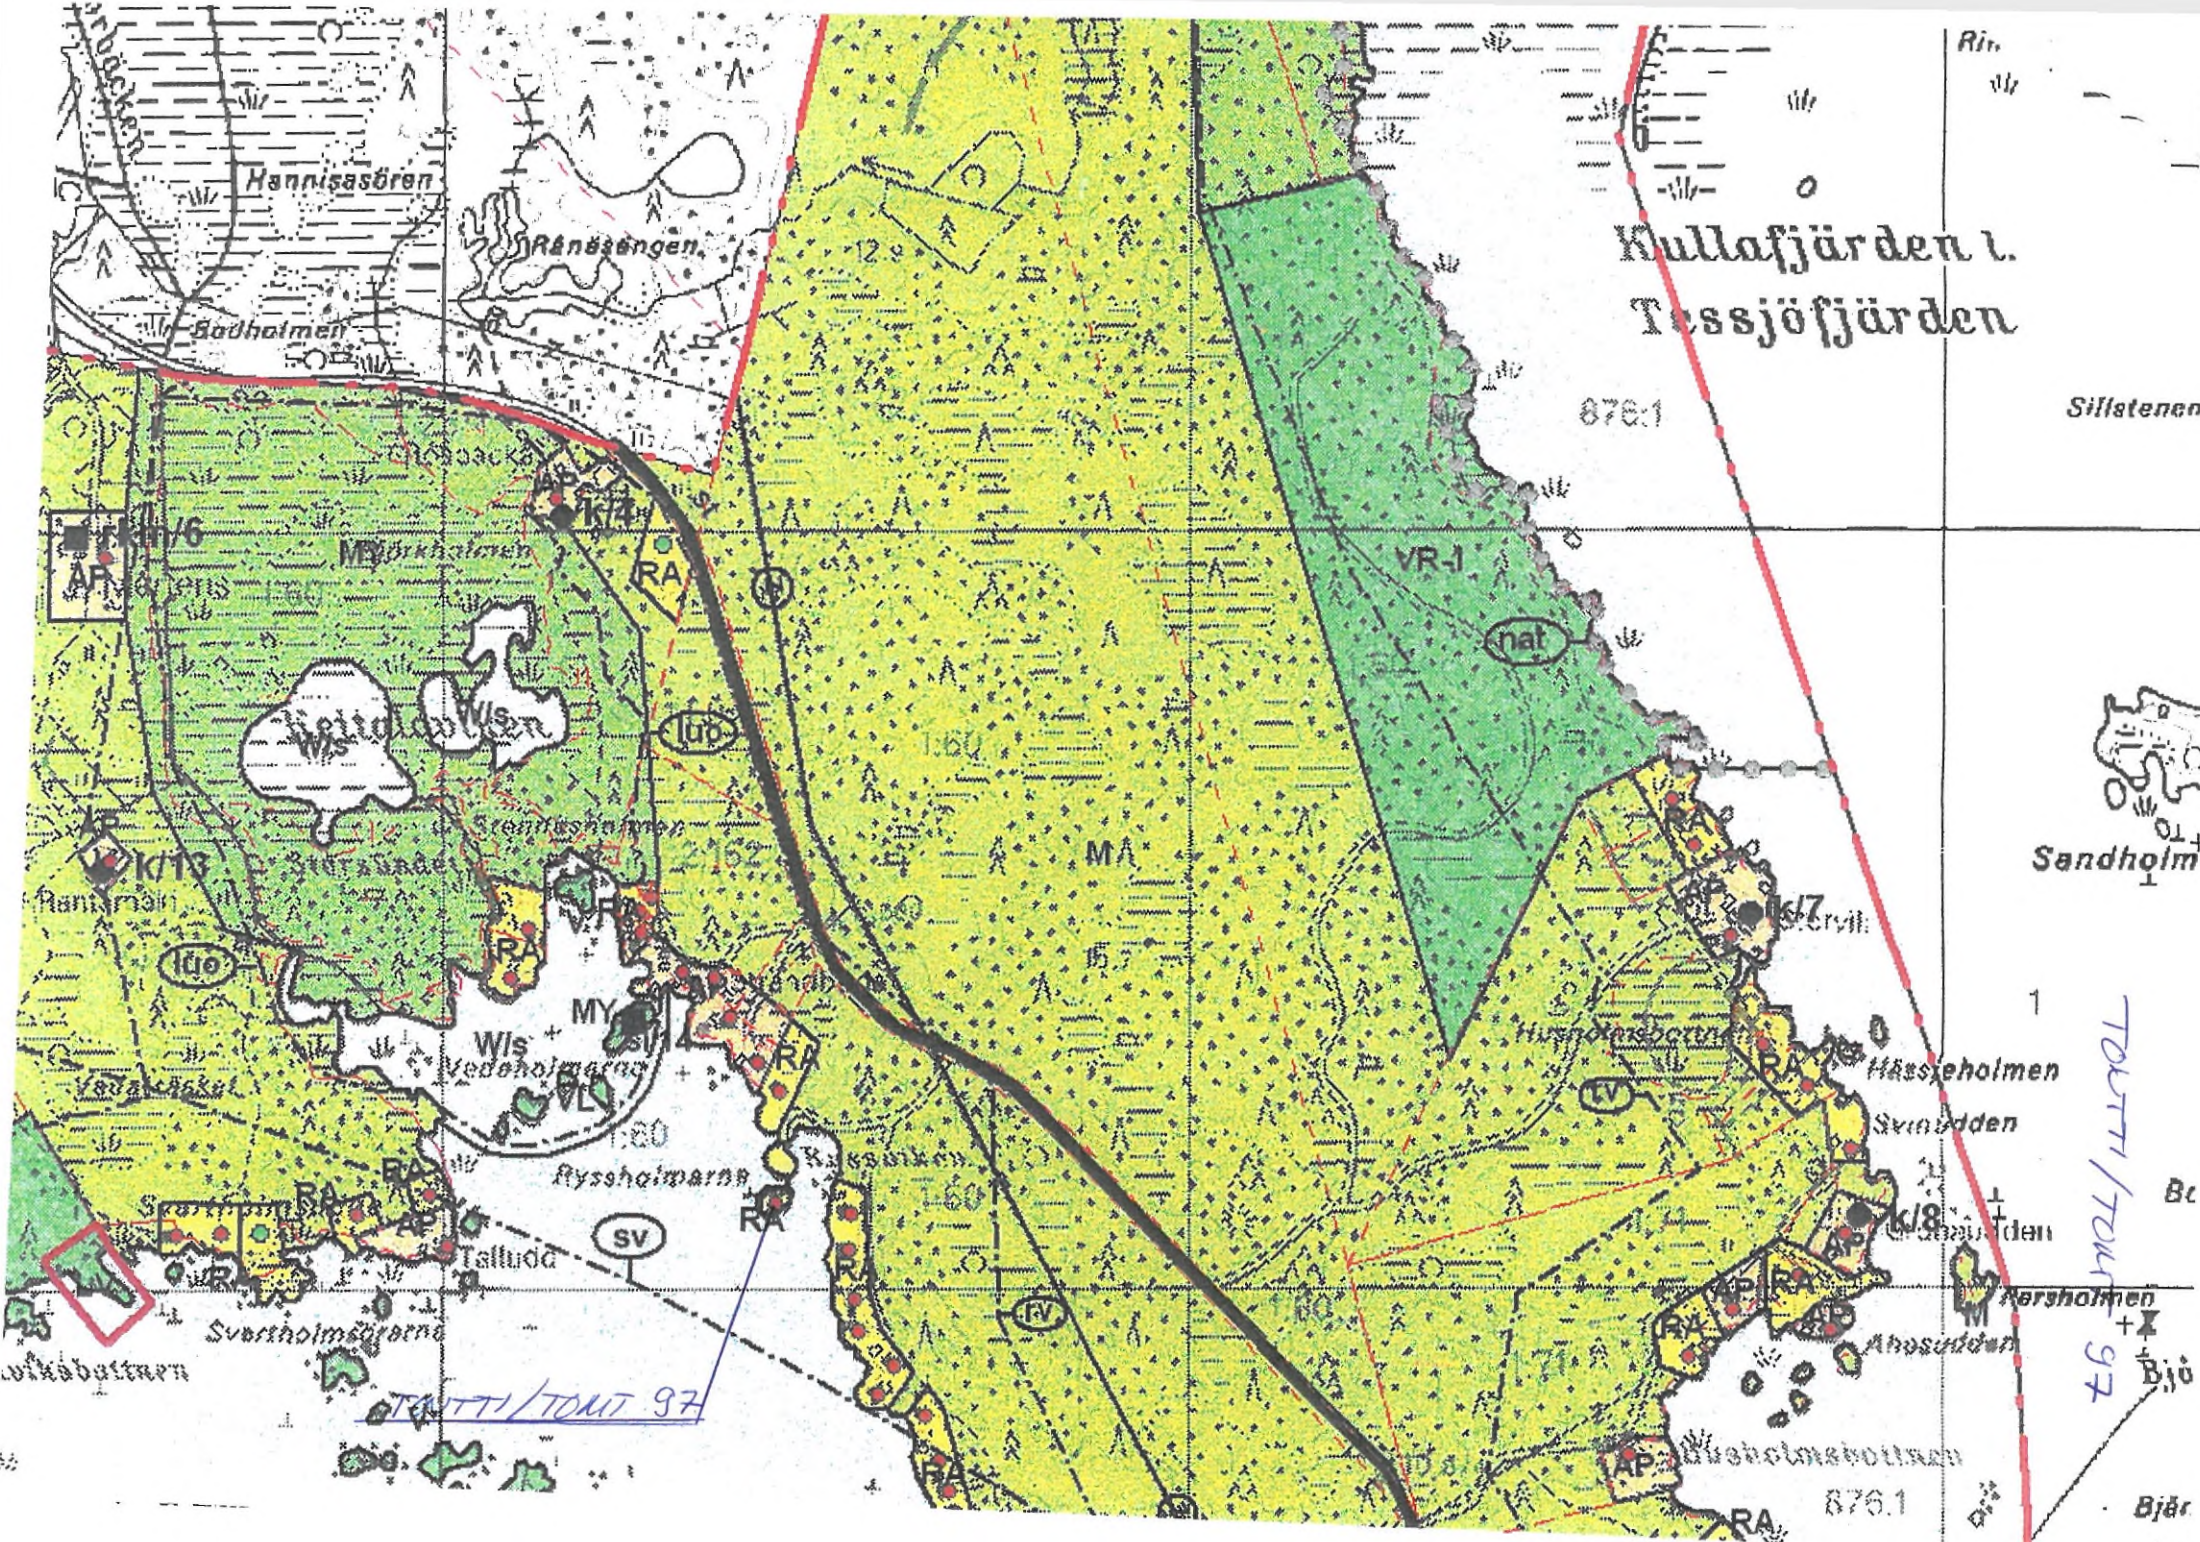

LOVIISAN KAUPUNKI
LOVISA STAD

Kiinteistö
434-410-1-66-V311

Ote kantakartasta 1:1000
Utdrag ur baskartan 1:1000
22.03.2021

Kullafjärden l.
Tessjöfjärden

Sillatenen

Sandholm

TOTTI/TOMT 97

TOTTI/TOMT 97

876.1

Bjär