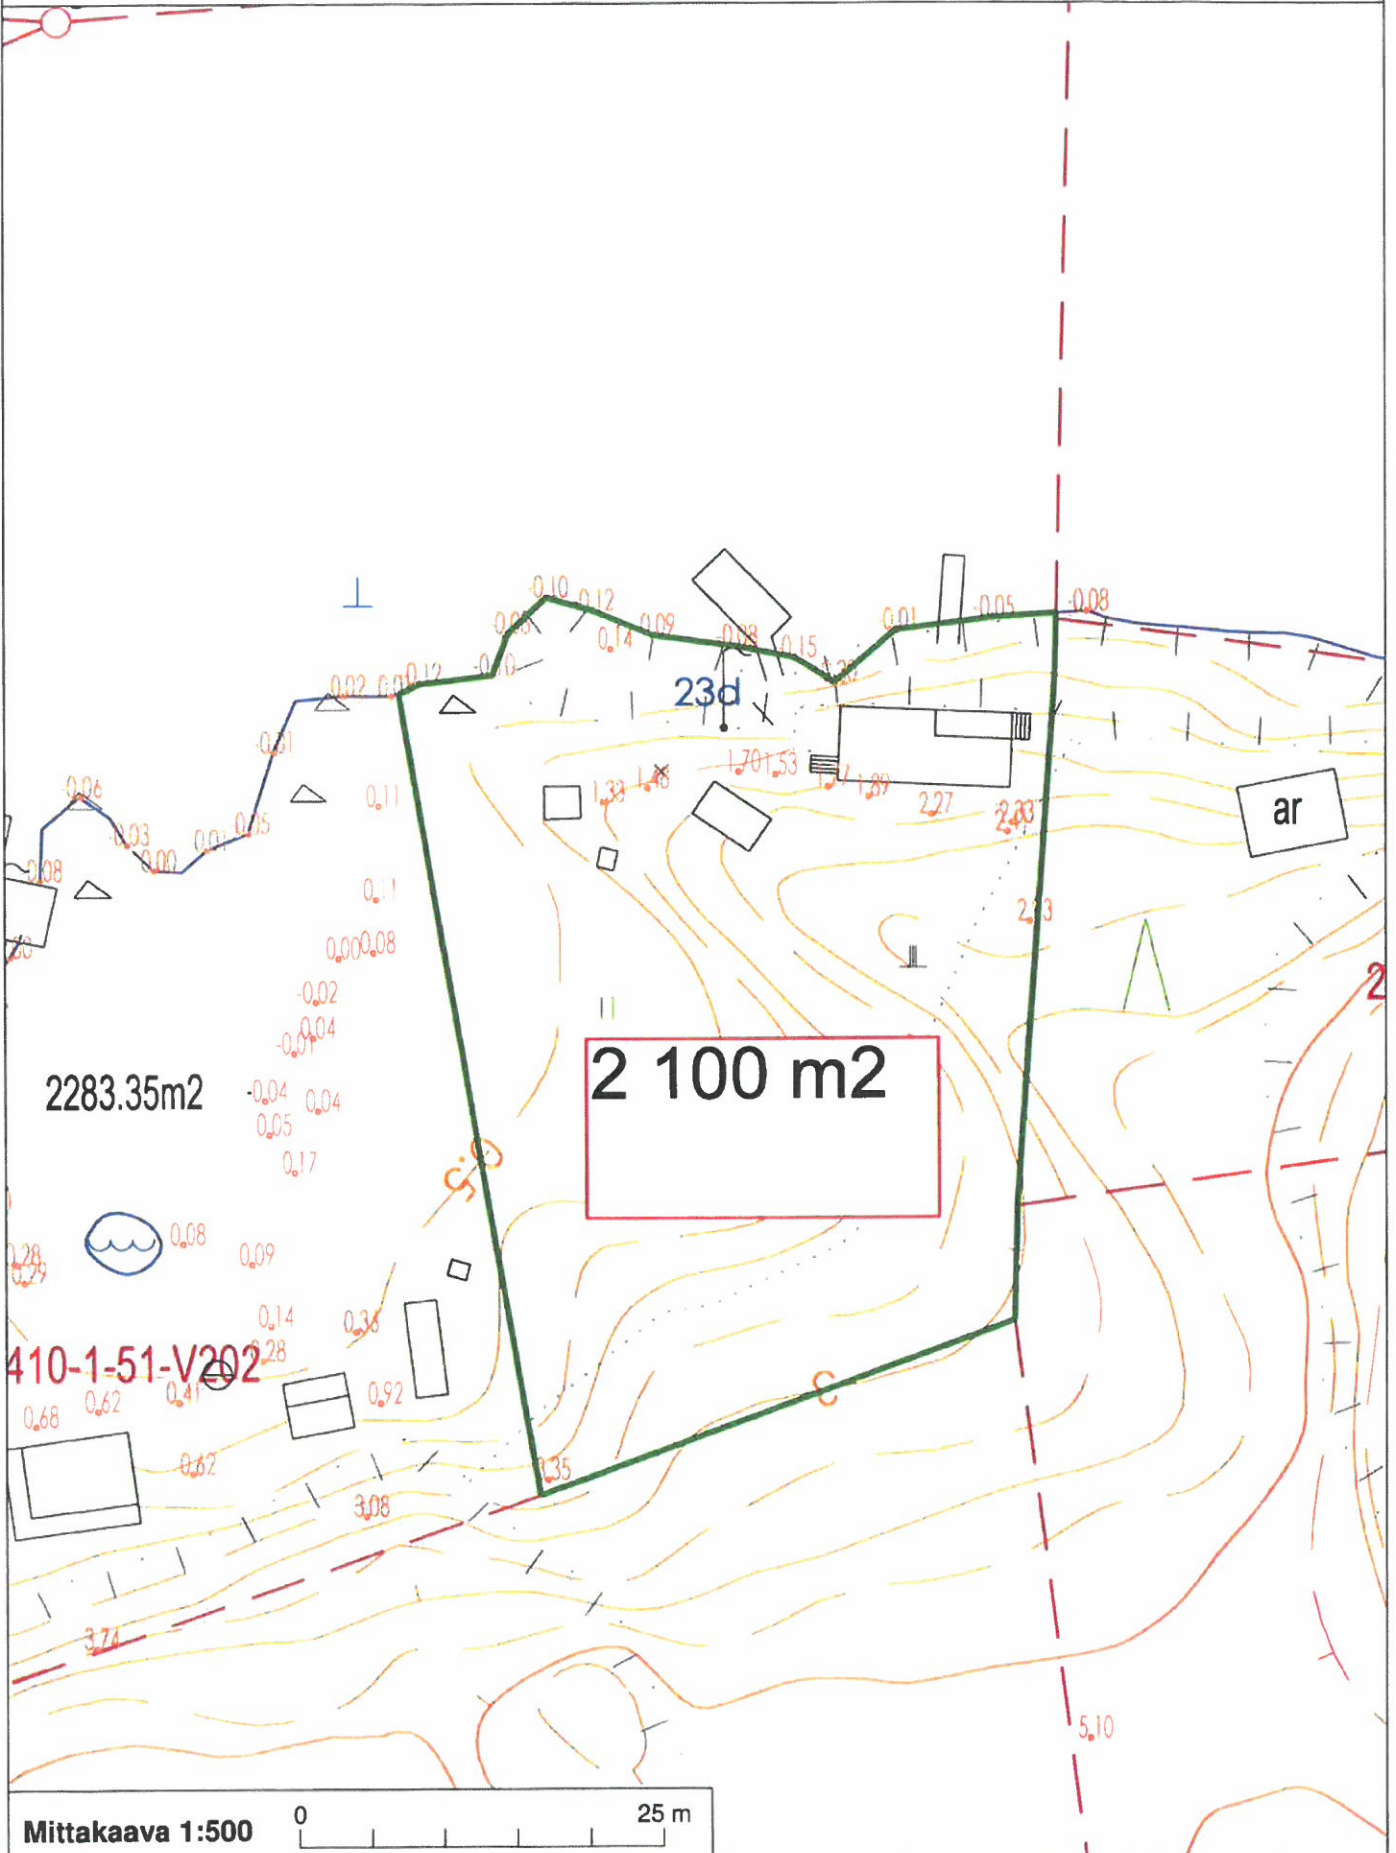

TONTTI/TOKU 192

LOVIISAN KAUPUNKI
LOVISA STAD

Kaupunkirajan liitekartta
Bilaga till köpbrev
Klinteistö/Fastighet: 434-410-1-51
Osoite/Adress: Småholmen 23 D, 07900 Loviisa

Ostaja/Köpare:

Mittakaava 1:500