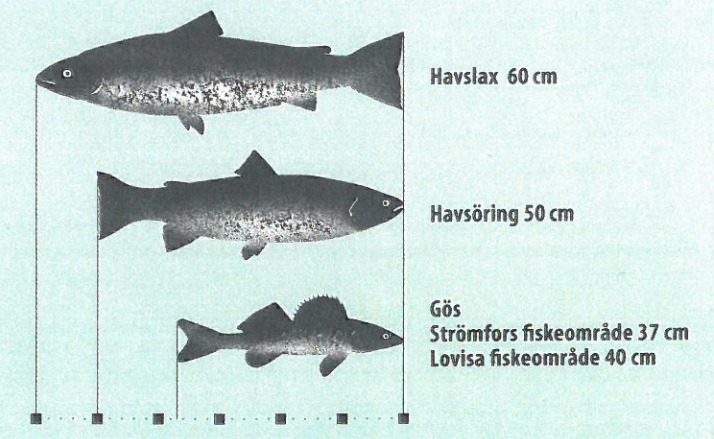

FISKEBESTÄMMELSER

Fiskarna minsta tillåtna mått

Knutavstånd

Strömfors fiskeområde: rekommendation 45 mm, undantaget fiske efter strömning, vassbuk, nors och betesfisk.

Lovisa fiskeområde: bestämmelse 50 mm, undantaget fiske efter strömning, vassbuk, nors och betesfisk.