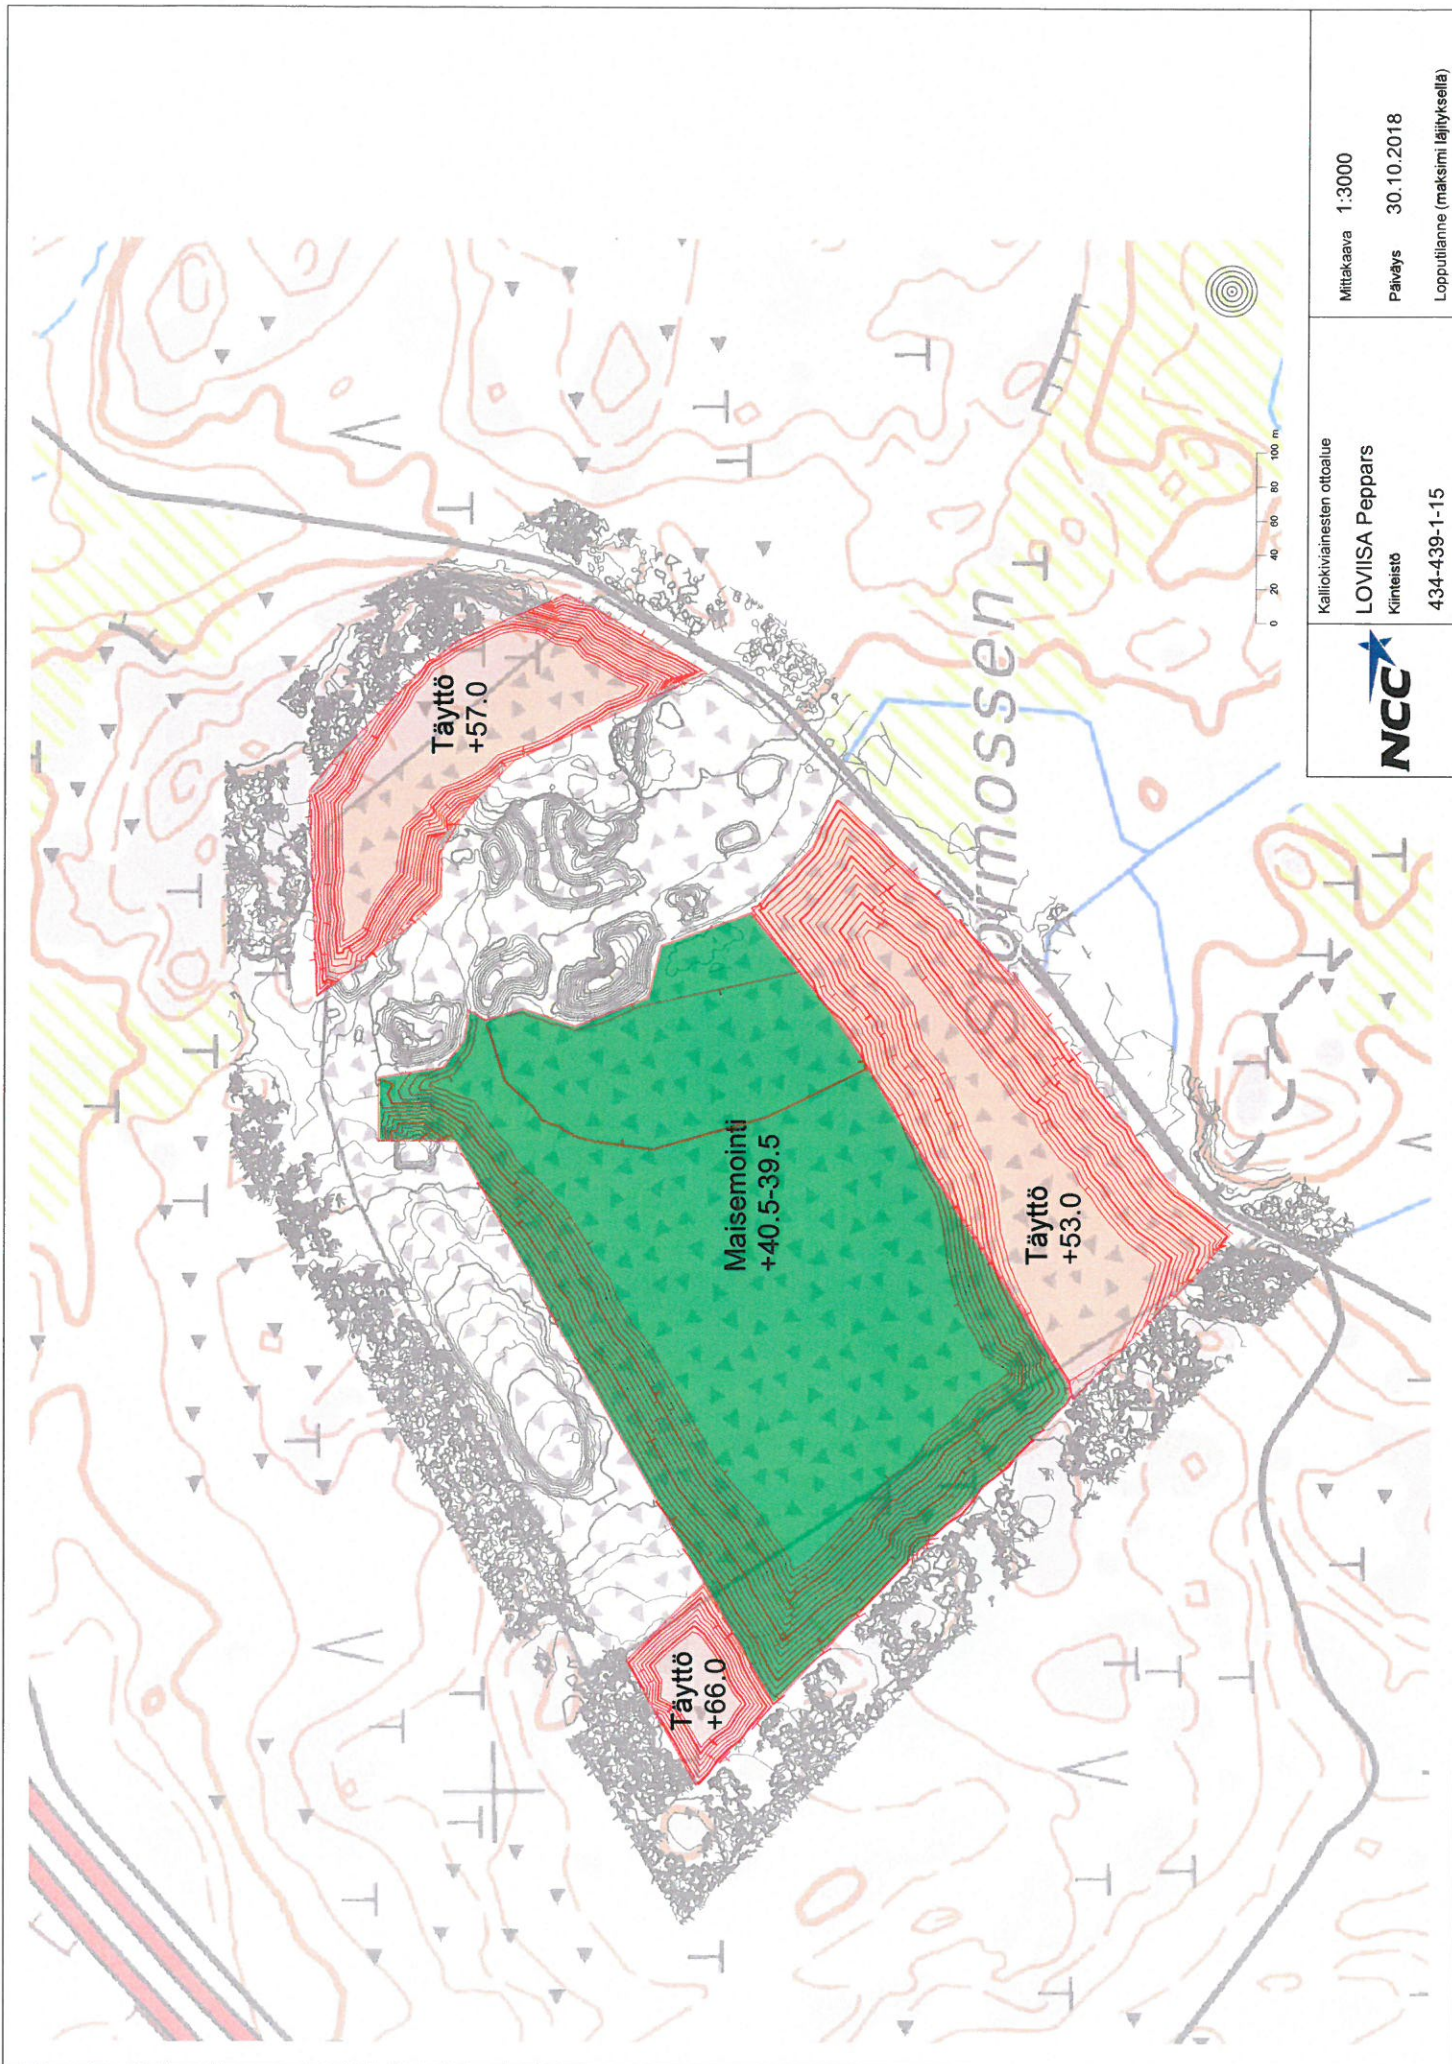

Kallio kiväinesten ottoalue

LOVIISA Peppars  
Kintteisistö

434-439-1-15

Mittakaava 1:3000

Päiväys 30.10.2018

Lopputilanne (maksimi lähtöyksellä)

Kalliokvinaisten ottoalue

LOVIISA Peppars  
Kiinteistö

434-439-1-15

Mittakaava 1:3000

Päiväys 30.10.2018

Lopputilanne (maksimi laajuuksella)

Ottoalueen rajat

Läjitysalueet

Alue, jossa taso < + 40 m

Kalliokvainesten ottoalue  
**Loviisa Peppars**  
 Kinteleib  
 434-439-1-15

Mittakaava 1:3000

Päiväys 23.10.2018

Nykytilanne Lopputilanne