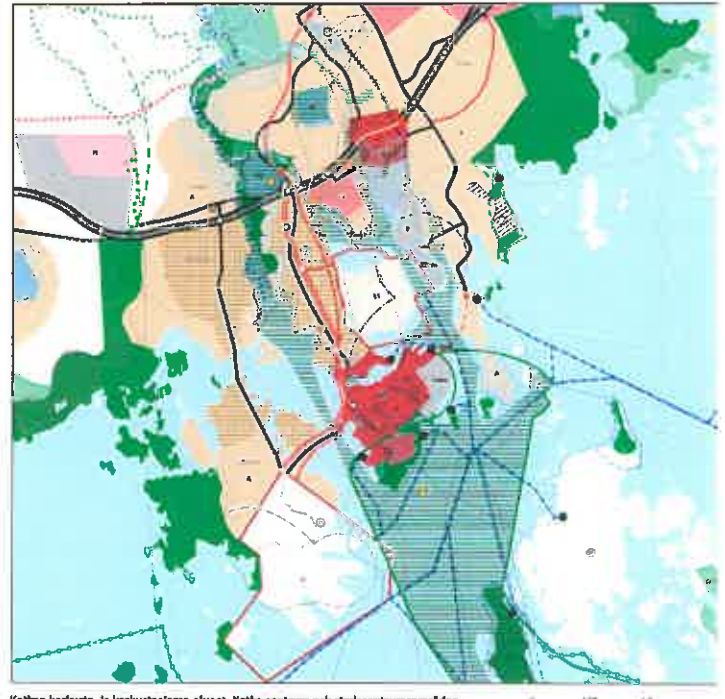

Kouvolan keskusta- ja keskustaajama-alueet. Kouvola centrum och stadscentrumsområden.
1:50 000

Kotkan keskusta- ja keskustaajama-alueet. Kotka centrum och stadscentrumsområden.
1:50 000

**KYMEN
LAAKSON
LIITTO** **KYMMENE
DALENS
FÖRBUND**

Kymenlaakson Liitto
KYMENLAAKSON MAAKUNTAKAAVA 2040
Luonnos 1:100 000
Kymenlaakson Liitto, 13.8.2018

Kymmene Dalens Förbund
KYMMENEDALENS LANDSKAPSPLAN 2040
Utkast 1:100 000
Kymmene Dalens Förbund, 13.8.2018