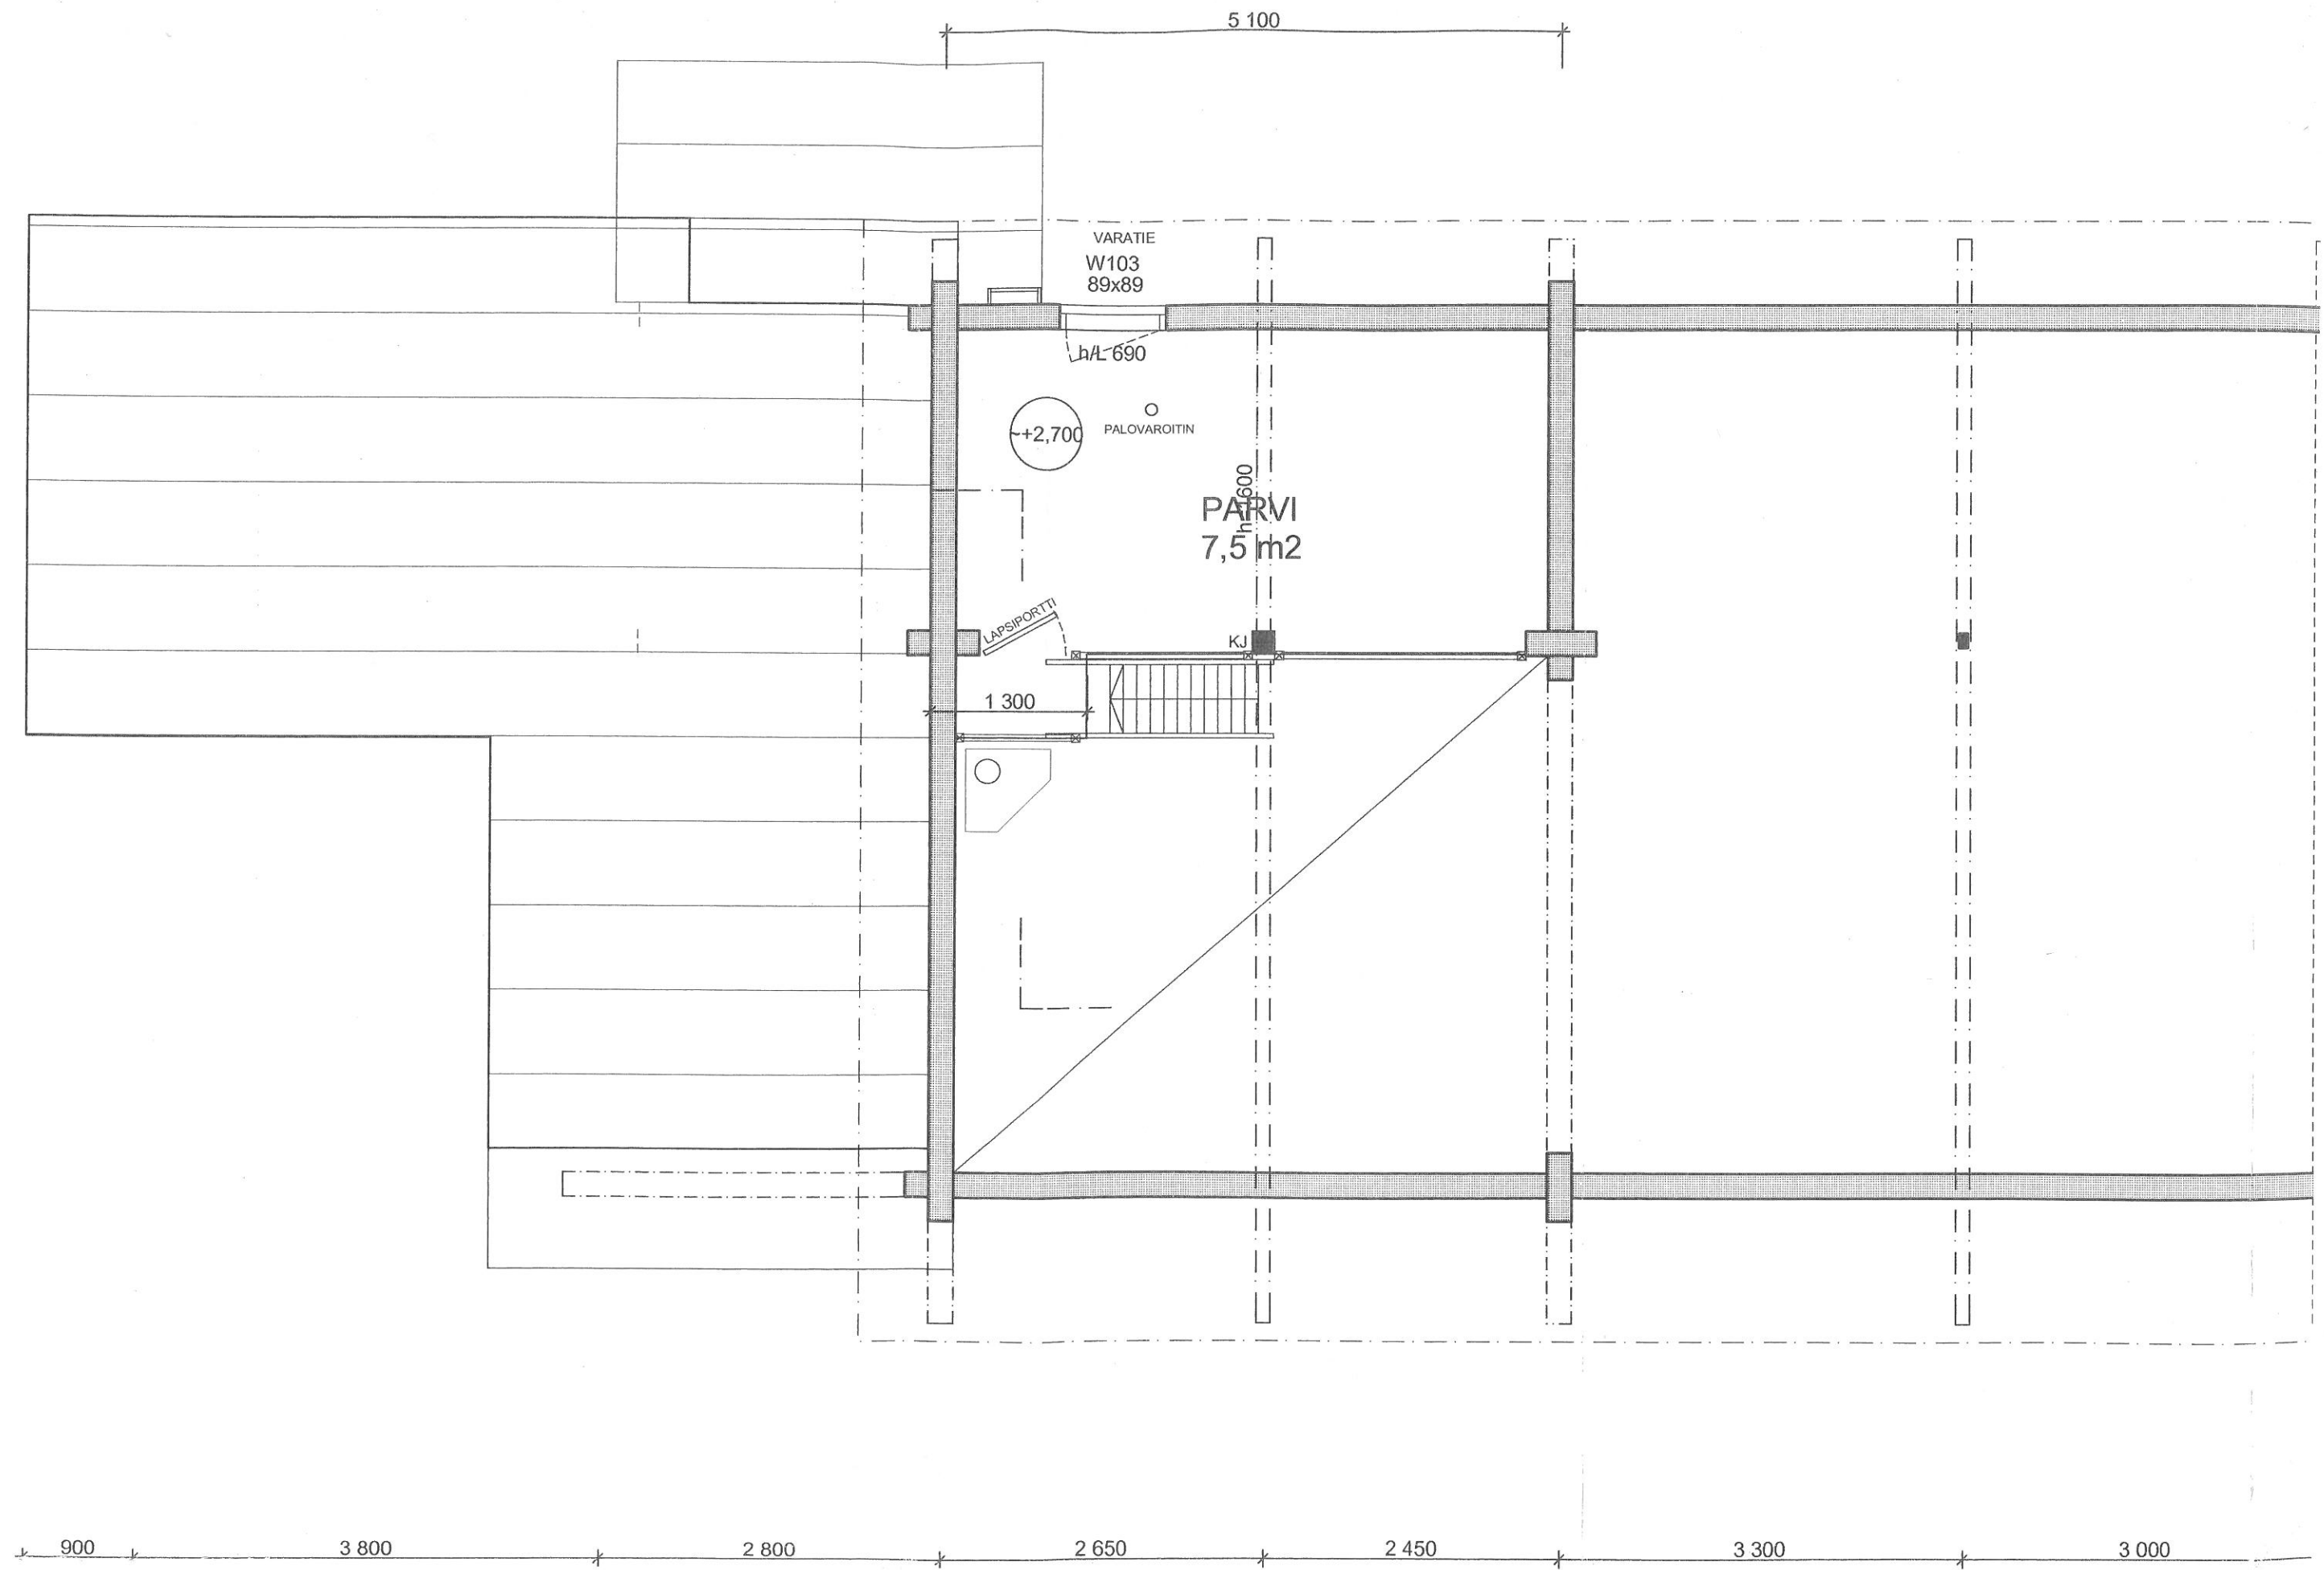

A ▲

5 100

VARATIE
W103
89x89

h/L 690

+2,700

PALOVAROITIN

PARVI
7,5 m2

h 1600

LAPSIPORTTI

KJ

1 300

900

3 800

2 800

2 650

2 450