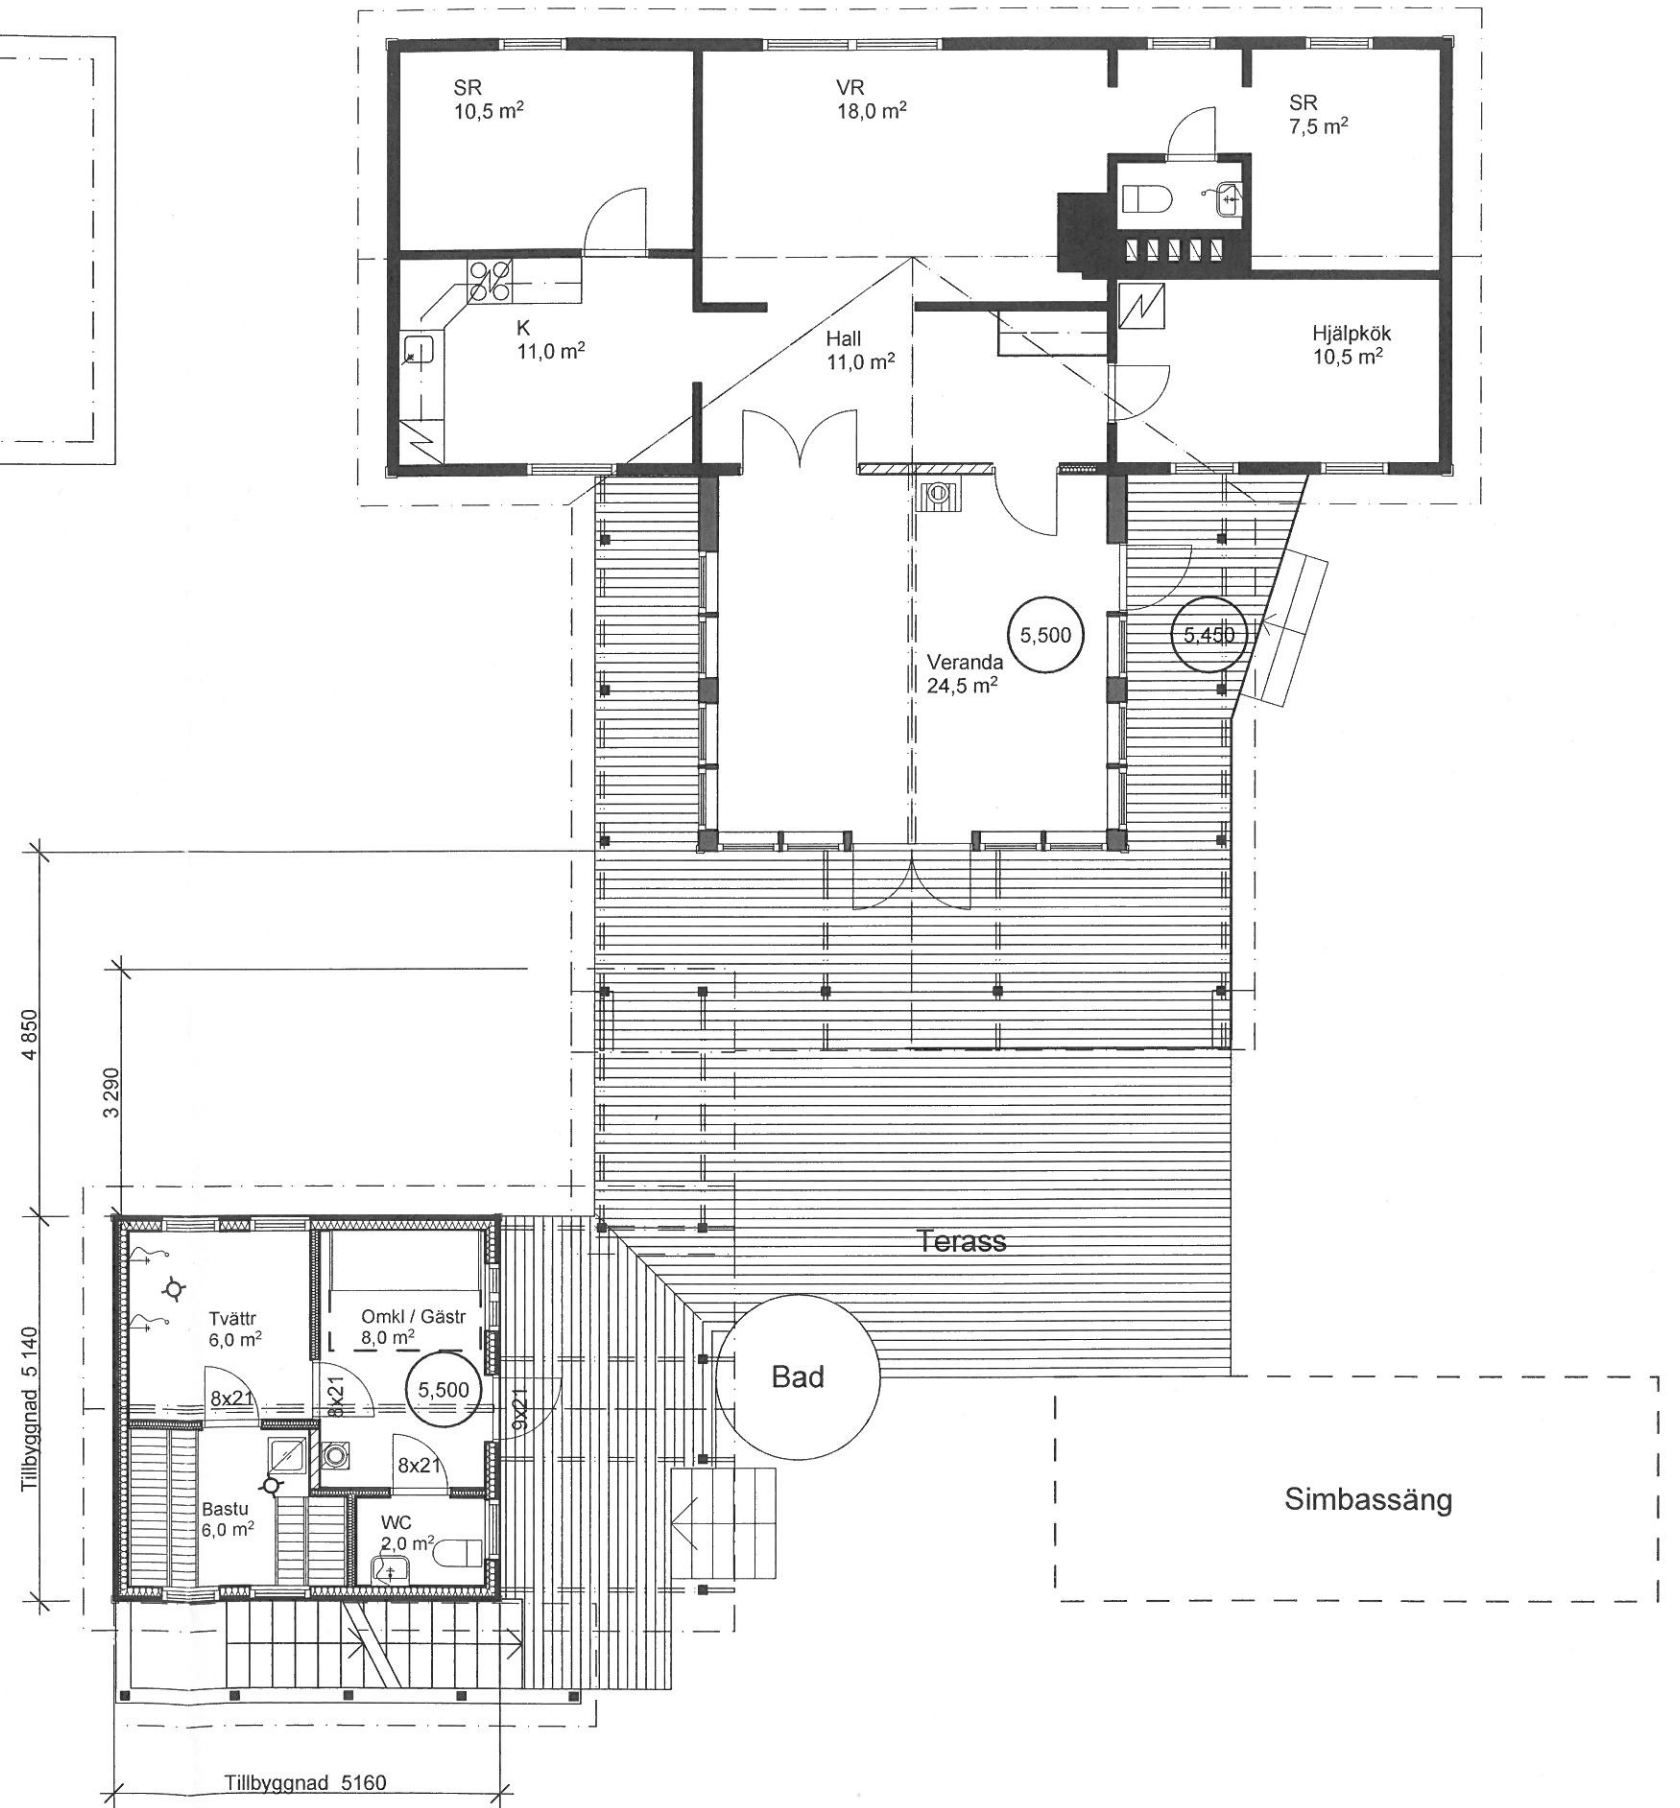

Totalyta 54 m²
Våningsyta 27 m²

Källare

1 vån